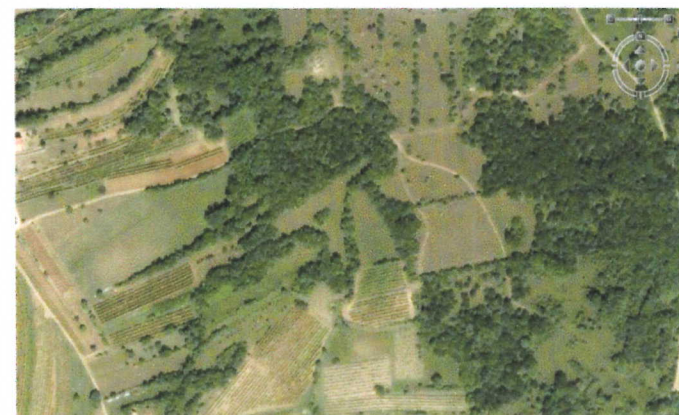

legenda

- I nogometno igrišče: 54mx28m
- II igrišče za odbojko: 9mx18m
- III paviljon s ploscadjo
- IV tlakovane pes poti-povezave
- V prostor za počitek in otroška igrala
- VI parkirni prostor
- VII cesta-dovoz
- VIII prostor za počitek s klopmi

project	športni park selo
občina ajdovščina	oktober 2008
m: 1:500	

I gabarit lokacije
 II sedanja pot
 III nova cesta

project

športni park selo

občina ajdovščina

m: 1:1000

oktober
 2008