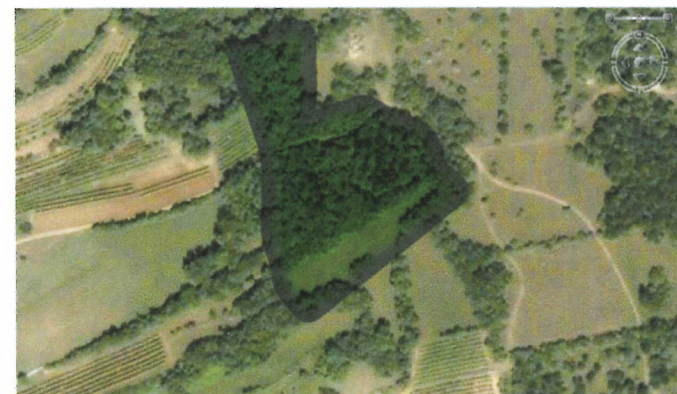

legenda

- I nogometno igrišče: 54mx28m
- II igrišče za odbojko: 9mx18m
- III paviljon s ploscadjo
- IV tlakovane pes poti-povezave
- V prostor za počitek in otroška igrala
- VI parkirni prostor
- VII cesta-dovoz
- VIII prostor za počitek s klopmi

project	športni park selo
občina ajdovščina	oktober 2008
m: 1:500	

I gabarit lokacije
 II sedanja pot
 III nova cesta

project

športni park selo

občina ajdovščina

m: 1:1000

oktober
 2008