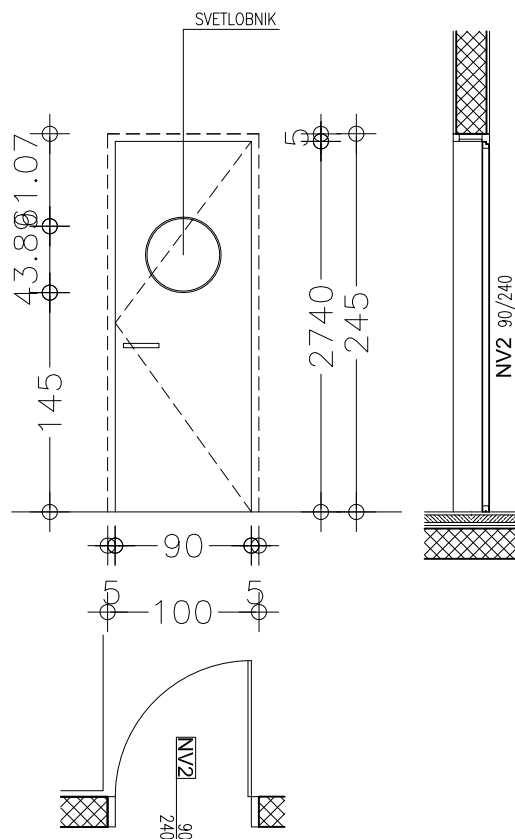

št. projekta:	10-5/09	faza:	PZI	načrt:	SHEMA VRAT	merilo:	1:50
OTROŠKI VRTEC SELO				datum:	MAREC 2010	št. lista:	A - 2.2

DIMENZIJE	90+30/300						
TIP	DVOKRILNA; GLAVNO KRILO + MANJŠE POMOŽNO + NADSVETLOBA						
VRATNO KRILO	PROTIVLOMNA V PLOČEVINI	BARVA	PRAŠNO BARVANO ANTRACIT				
OKVIR	KOVINSKI	BARVA	PRAŠNO BARVANO ANTRACIT				
OKOVJE	VISOKA KAKOVOST/ PROTIVLOMNA						
ODPIRANJE	1X DESNO, POMOŽNA 1X LEVO – Z ZATIČEM						
KOLIČINA	1						
ROČAJ	INOX	KLJUČAVNICA	PROTIVLOMNA				
<b>MERE PREVERITI NA OBJEKTU!</b>							
		<b>studio za arhitekturo, d.o.o.</b> Tržaška cesta 2 . 1000 Ljubljana . SI tel. 05 902 9698 041/319057 . 040/415118 . 041/507073 fax. 05 902 9698 . e-mail. info@minimart.si web . www.minimart.si					
št. projekta:	10-5/09	faza:	PZI	načrt:	SHEMA VRAT	merilo:	1:50
OTROŠKI VRTEC SELO				datum:	MAREC 2010	št. lista:	A - 2.3

DIMENZIJE	90/240						
TIP	ENOKRILNA						
VRATNO KRILO	MEDIAPAN	BARVA	BELA SIJAJ Z GRAFIČNO APLIKACIJO				
OKVIR	INTEGRIRAN – PORAVNAVA S KRILOM	BARVA	BELA				
OKOVJE	POLNO SKRITI TEČAJI						
ODPIRANJE	LEVO						
KOLIČINA	3						
ROČAJ	INOX	KLJUČAVNICA	KLASIČNA				
MERE PREVERITI NA OBJEKTU!							
		<b>studio za arhitekturo, d.o.o.</b> Tržaška cesta 2 . 1000 Ljubljana . SI tel. 05 902 9698 041/319057 . 040/415118 . 041/507073 fax. 05 902 9698 . e-mail. info@minimart.si web . www.minimart.si					
št. projekta:	10-5/09	faza:	PZI	načrt:	SHEMA VRAT	merilo:	1:50
OTROŠKI VRTEC SELO				datum:	MAREC 2010	št. lista:	A - 2.5