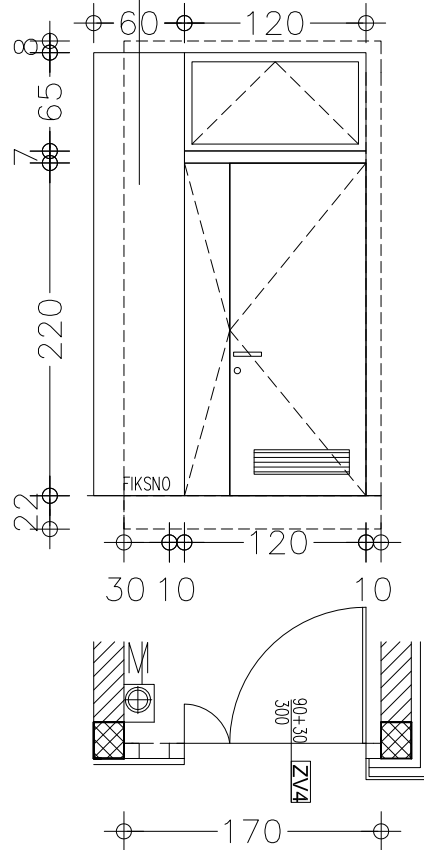

MASKA
barva/ obdelava kot vratno krilo

DIMENZIJE	90+30/300 + FIKSNI DEL						
TIP	DVOKRILNA; GLAVNO KRILLO + MANJŠE POMOŽNO + NADSVETLOBA						
VRATNO KRILLO	V PLOČEVINI S PREZRAČEVALNO REŠETKO	BARVA	PRAŠNO BARVANO ANTRACIT				
OKVIR	KOVINSKI	BARVA	PRAŠNO BARVANO ANTRACIT				
OKOVJE	VISOKA KAKOVOST						
FIKSNI DEL	V PRAŠNO BARVANI PLOČEVINI; ENOTNEGA IZGLEDA KOT VRATNO KRILLO						
ODPIRANJE	1X DESNO, POMOŽNA 1X LEVO – Z ZATIČEM						
KOLIČINA	1						
ROČAJ	INOX	KLJUČAVNICA	CILINDRIČNA				
MERE PREVERITI NA OBJEKTU!							
		studio za arhitekturo, d.o.o. Tržaška cesta 2 . 1000 Ljubljana . SI tel. 05 902 9698 041/319057 . 040/415118 . 041/507073 fax. 05 902 9698 . e-mail. info@minimart.si web . www.minimart.si					
št. projekta:	10-5/09	faza:	PZI	načrt:	SHEMA VRAT	merilo:	1:50
OTROŠKI VRTEC SELO				datum:	MAREC 2010	št. lista:	A - 2.4