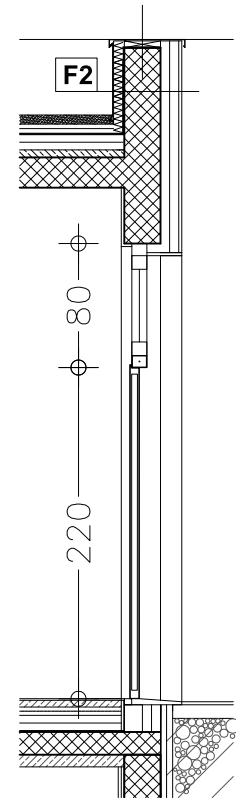

MASKA
barva/ obdelava kot vratno krilo

DIMENZIJE	90+30/300 + FIKSNI DEL						
TIP	DVOKRILNA; GLAVNO KRILLO + MANJŠE POMOŽNO + NADSVETLOBA						
VRATNO KRILLO	V PLOČEVINI S PREZRAČEVALNO REŠETKO	BARVA	PRAŠNO BARVANO ANTRACIT				
OKVIR	KOVINSKI	BARVA	PRAŠNO BARVANO ANTRACIT				
OKOVJE	VISOKA KAKOVOST						
FIKSNI DEL	V PRAŠNO BARVANI PLOČEVINI; ENOTNEGA IZGLEDA KOT VRATNO KRILLO						
ODPIRANJE	1X DESNO, POMOŽNA 1X LEVO – Z ZATIČEM						
KOLIČINA	1						
ROČAJ	INOX	KLJUČAVNICA	CILINDRIČNA				
MERE PREVERITI NA OBJEKTU!							
		studio za arhitekturo, d.o.o. Tržaška cesta 2 . 1000 Ljubljana . SI tel. 05 902 9698 041/319057 . 040/415118 . 041/507073 fax. 05 902 9698 . e-mail. info@minimart.si web . www.minimart.si					
št. projekta:	10-5/09	faza:	PZI	načrt:	SHEMA VRAT	merilo:	1:50
OTROŠKI VRTEC SELO				datum:	MAREC 2010	št. lista:	A - 2.4