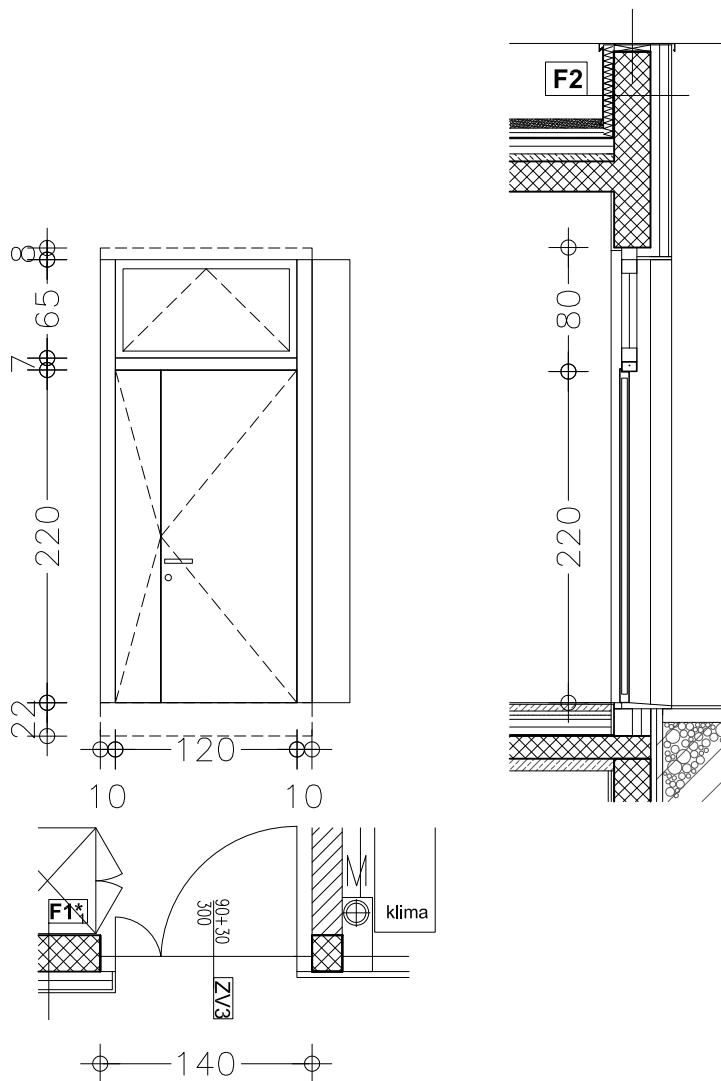

DIMENZIJE	90+30/300						
TIP	DVOKRILNA; GLAVNO KRILO + MANJŠE POMOŽNO + NADSVETLOBA						
VRATNO KRILO	PROTIVLOMNA V PLOČEVINI	BARVA	PRAŠNO BARVANO ANTRACIT				
OKVIR	KOVINSKI	BARVA	PRAŠNO BARVANO ANTRACIT				
OKOVJE	VISOKA KAKOVOST/ PROTIVLOMNA						
ODPIRANJE	1X DESNO, POMOŽNA 1X LEVO – Z ZATIČEM						
KOLIČINA	1						
ROČAJ	INOX	KLJUČAVNICA	PROTIVLOMNA				
MERE PREVERITI NA OBJEKTU!							
		studio za arhitekturo, d.o.o. Tržaška cesta 2 . 1000 Ljubljana . SI tel. 05 902 9698 041/319057 . 040/415118 . 041/507073 fax. 05 902 9698 . e-mail. info@minimart.si web . www.minimart.si					
št. projekta:	10-5/09	faza:	PZI	načrt:	SHEMA VRAT	merilo:	1:50
OTROŠKI VRTEC SELO				datum:	MAREC 2010	št. lista:	A - 2.3