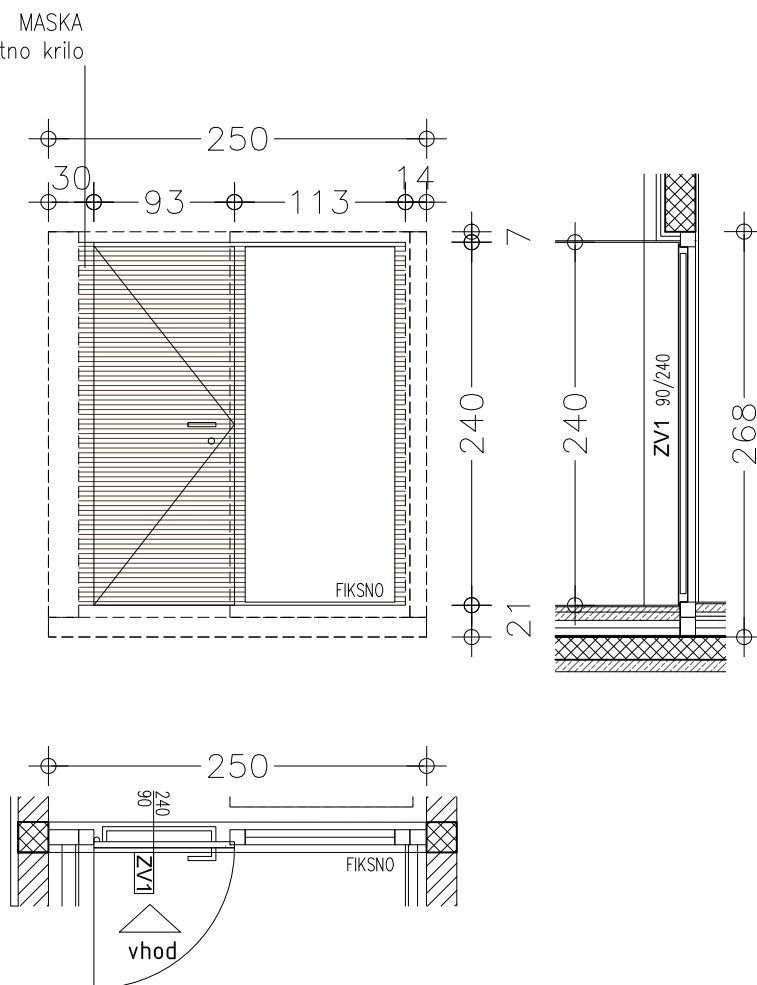

MASKA  
barva/ obdelava kot vratno krilo

DIMENZIJE	250/240; VRATNO KRILO 90/240		
TIP	ENOKRILNA Z OBSVETLOBO (FIKSNI DELOM V STEKLU)		
VRATNO KRILO	PROTIVLOMNO V LESU	BARVA	BREZA NATUR
OKVIR	KOVINSKI Z OBLGO V LESU	BARVA	BREZA NATUR
OKOVJE	VISOKA KAKOVOST/ S SAMOZAPIRALOM		
STEKLO	FIKSNO/ TERMOPAN/ PROTIVLOMNO IN VARNOSTNO KALJENO		
ODPIRANJE	LEVO		
KOLIČINA	1		
ROČAJ	ZUNAJ INOX KLJUKA; ZNOTRAJ PROTIPANIČNO ODPIRALO	KLJUČAVNICA	PROTIVLOMNA

št. projekta:	10-5/09	faza:	PZI	načrt:	SHEMA VRAT	merilo:	1:50
OTROŠKI VRTEC SELO				datum:	MAREC 2010	št. lista:	A - 2.1

DIMENZIJE	250/240; VRATNO KRILO 90/240		
TIP	AVTOMATSKA DRSNNA VRATA S FIKSNIM DELOM V STEKLU		
VRATNO KRILO	LESENO	BARVA	BREZA NATUR
OKVIR	KOVINSKI Z OBLOGO V LESU	BARVA	BREZA NATUR
OKOVJE	VISOKA KAKOVOST/ ZA AVTOMATIZIRANO ODPIRANJE (TUDI V PRIMERU POŽARA)		
STEKLO	FIKSNO/ TERMOPAN IN VARNOSTNO KALJENO		
ODPIRANJE	DRSNO		
KOLIČINA	1		
ROČAJ	-	KLJUČAVNICA	-

DIMENZIJE	90/240						
TIP	ENOKRILNA						
VRATNO KRILO	MEDIAPAN	BARVA	BELA SIJAJ Z GRAFIČNO APLIKACIJO				
OKVIR	INTEGRIRAN – PORAVNAVA S KRILOM	BARVA	BELA				
OKOVJE	POLNO SKRITI TEČAJI						
ODPIRANJE	LEVO						
KOLIČINA	3						
ROČAJ	INOX	KLJUČAVNICA	KLASIČNA				
MERE PREVERITI NA OBJEKTU!							
		<b>studio za arhitekturo, d.o.o.</b> Tržaška cesta 2 . 1000 Ljubljana . SI tel. 05 902 9698 041/319057 . 040/415118 . 041/507073 fax. 05 902 9698 . e-mail. info@minimart.si web . www.minimart.si					
št. projekta:	10-5/09	faza:	PZI	načrt:	SHEMA VRAT	merilo:	1:50
OTROŠKI VRTEC SELO				datum:	MAREC 2010	št. lista:	A - 2.5