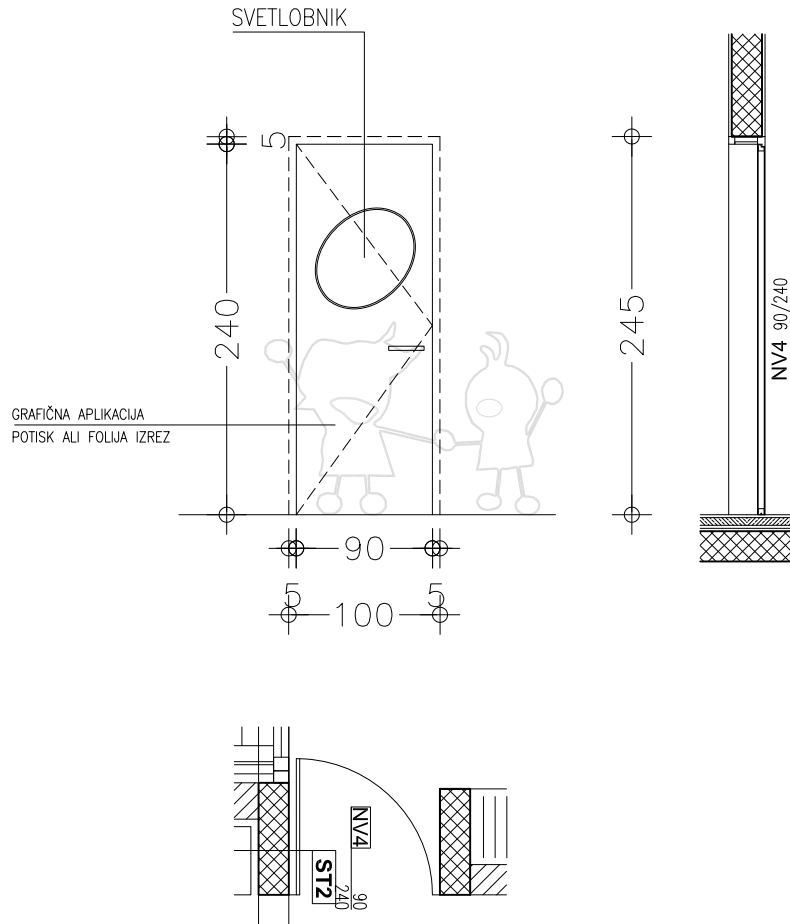

DIMENZIJE	90/240		
TIP	ENOKRILNO		
VRATNO KRILO	MEDIAPAN S SVETLOBNIKOM	BARVA	BELA SIJAJ
OKVIR	INTEGRIRAN – PORAVNAVA S KRILOM	BARVA	BELA
OKOVJE	POLNO SKRITI TEČAJI		
STEKLO	FIKSNO		
ODPIRANJE	LEVO		
KOLIČINA	1		
		KLJUČAVNICA	KLASIČNA
ROČAJ	INOX		

št. projekta:	10-5/09	faza:	PZI	načrt:	SHEMA VRAT	merilo:	1:50
OTROŠKI VRTEC SELO				datum:	MAREC 2010	št. lista:	A - 2.6

DIMENZIJE	80/210						
TIP	DRSNA						
VRATNO KRILO	MEDIAPAN	BARVA	BELA SIJAJ				
OKVIR	ZA 'ORHIDEJA' SISTEM	BARVA	BELA				
OKOVJE	ZA 'ORHIDEJA' SISTEM						
ODPIRANJE	DRSNO						
KOLIČINA	2						
ROČAJ	INOX	KLJUČAVNICA	1 X METULJČEK ZA VRATA ZA WC				
		REŠETKA	PERFORACIJA Z ROZETKAMI V VRATIH				
<b>MERE PREVERITI NA OBJEKTU!</b>							
<b>MINIMART</b>		<b>studio za arhitekturo, d.o.o.</b> Tržaška cesta 2 . 1000 Ljubljana . SI tel. 05 902 9698 041/319057 . 040/415118 . 041/507073 fax. 05 902 9698 . e-mail. info@minimart.si web . www.minimart.si					
št. projekta:	10-5/09	faza:	PZI	načrt:	SHEMA VRAT	merilo:	1:50
OTROŠKI VRTEC SELO				datum:	MAREC 2010	št. lista:	A - 2.7

DIMENZIJE	90/240		
TIP	ENOKRILNA		
VRATNO KRILO	MEDIAPAN S SVETLOBNIKOM	BARVA	BELA SIJAJ Z GRAFIČNO APLIKACIJO
OKVIR	INTEGRIRAN – PORAVNAVA S KRILOM	BARVA	BELA
OKOVJE	POLNO SKRITI TEČAJI		
STEKLO	FIKSNO		
ODPIRANJE	DESNO	ODPIRANJE	LEVO
KOLIČINA	3	KOLIČINA	1
ROČAJ	INOX	KLJUČAVNICA	KLASIČNA

št. projekta:	10-5/09	faza:	PZI	načrt:	SHEMA VRAT	merilo:	1:50
OTROŠKI VRTEC SELO				datum:	MAREC 2010	št. lista:	A - 2.8