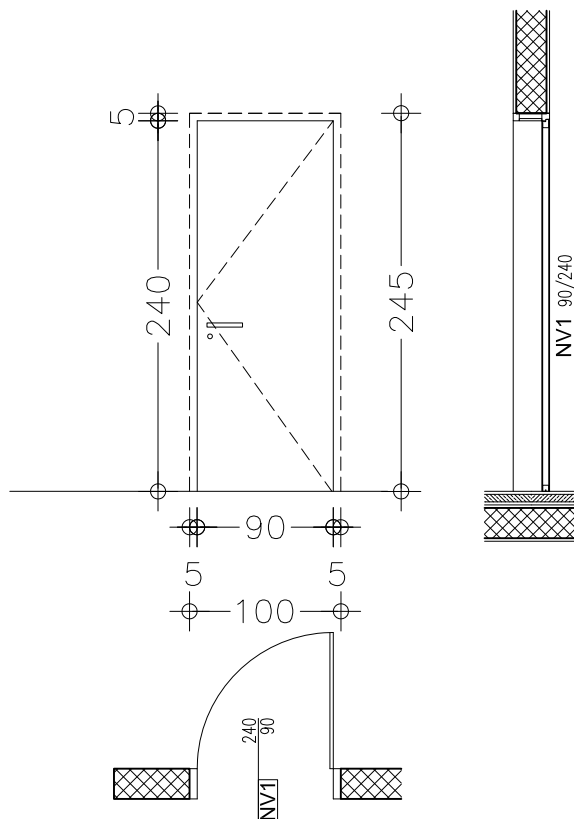

št. projekta:	10-5/09	faza:	PZI	načrt:	SHEMA VRAT	merilo:	1:50
OTROŠKI VRTEC SELO				datum:	MAREC 2010	št. lista:	A - 2.2

DIMENZIJE	90+30/300						
TIP	DVOKRILNA; GLAVNO KRILO + MANJŠE POMOŽNO + NADSVETLOBA						
VRATNO KRILO	PROTIVLOMNA V PLOČEVINI	BARVA	PRAŠNO BARVANO ANTRACIT				
OKVIR	KOVINSKI	BARVA	PRAŠNO BARVANO ANTRACIT				
OKOVJE	VISOKA KAKOVOST/ PROTIVLOMNA						
ODPIRANJE	1X DESNO, POMOŽNA 1X LEVO – Z ZATIČEM						
KOLIČINA	1						
ROČAJ	INOX	KLJUČAVNICA	PROTIVLOMNA				
<b>MERE PREVERITI NA OBJEKTU!</b>							
		<b>studio za arhitekturo, d.o.o.</b> Tržaška cesta 2 . 1000 Ljubljana . SI tel. 05 902 9698 041/319057 . 040/415118 . 041/507073 fax. 05 902 9698 . e-mail. info@minimart.si web . www.minimart.si					
št. projekta:	10-5/09	faza:	PZI	načrt:	SHEMA VRAT	merilo:	1:50
OTROŠKI VRTEC SELO				datum:	MAREC 2010	št. lista:	A - 2.3

DIMENZIJE	90/240						
TIP	ENOKRILNA						
VRATNO KRILO	MEDIAPAN	BARVA	BELA SIJAJ Z GRAFIČNO APLIKACIJO				
OKVIR	INTEGRIRAN – PORAVNAVA S KRILOM	BARVA	BELA				
OKOVJE	POLNO SKRITI TEČAJI						
ODPIRANJE	LEVO						
KOLIČINA	3						
ROČAJ	INOX	KLJUČAVNICA	KLASIČNA				
MERE PREVERITI NA OBJEKTU!							
		<b>studio za arhitekturo, d.o.o.</b> Tržaška cesta 2 . 1000 Ljubljana . SI tel. 05 902 9698 041/319057 . 040/415118 . 041/507073 fax. 05 902 9698 . e-mail. info@minimart.si web . www.minimart.si					
št. projekta:	10-5/09	faza:	PZI	načrt:	SHEMA VRAT	merilo:	1:50
OTROŠKI VRTEC SELO				datum:	MAREC 2010	št. lista:	A - 2.5