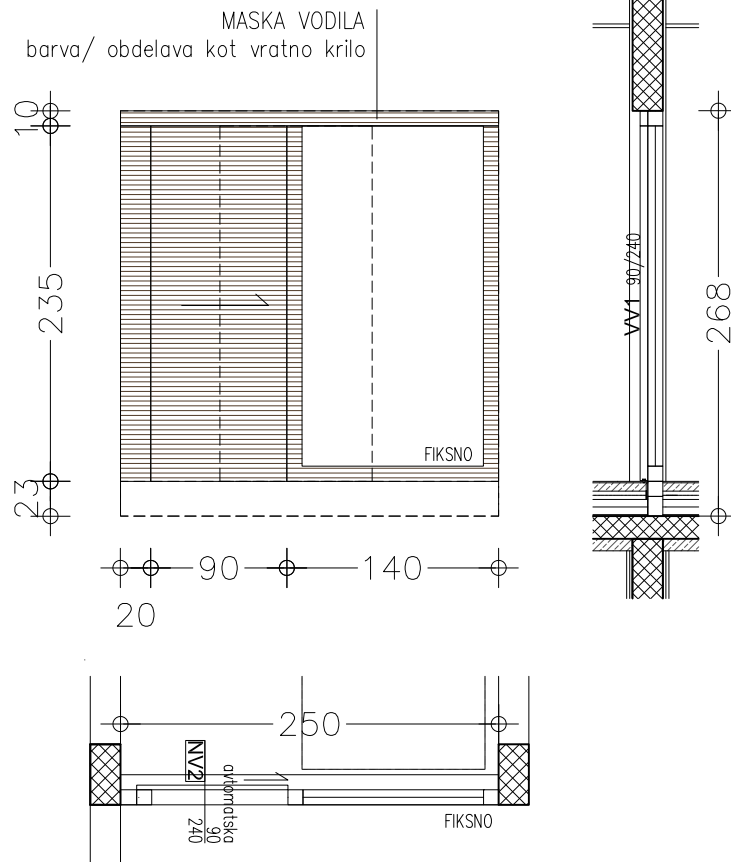

MASKA  
barva/ obdelava kot vratno krilo

DIMENZIJE	250/240; VRATNO KRILO 90/240		
TIP	ENOKRILNA Z OBSVETLOBO (FIKSNI DELOM V STEKLU)		
VRATNO KRILO	PROTIVLOMNO V LESU	BARVA	BREZA NATUR
OKVIR	KOVINSKI Z OBLGO V LESU	BARVA	BREZA NATUR
OKOVJE	VISOKA KAKOVOST/ S SAMOZAPIRALOM		
STEKLO	FIKSNO/ TERMOPAN/ PROTIVLOMNO IN VARNOSTNO KALJENO		
ODPIRANJE	LEVO		
KOLIČINA	1		
ROČAJ	ZUNAJ INOX KLJUKA; ZNOTRAJ PROTIPANIČNO ODPIRALO	KLJUČAVNICA	PROTIVLOMNA

št. projekta:	10-5/09	faza:	PZI	načrt:	SHEMA VRAT	merilo:	1:50
OTROŠKI VRTEC SELO				datum:	MAREC 2010	št. lista:	A - 2.1

DIMENZIJE	250/240; VRATNO KRILO 90/240		
TIP	AVTOMATSKA DRSNNA VRATA S FIKSNIM DELOM V STEKLU		
VRATNO KRILO	LESENO	BARVA	BREZA NATUR
OKVIR	KOVINSKI Z OBLOGO V LESU	BARVA	BREZA NATUR
OKOVJE	VISOKA KAKOVOST/ ZA AVTOMATIZIRANO ODPIRANJE (TUDI V PRIMERU POŽARA)		
STEKLO	FIKSNO/ TERMOPAN IN VARNOSTNO KALJENO		
ODPIRANJE	DRSNO		
KOLIČINA	1		
ROČAJ	-	KLJUČAVNICA	-

DIMENZIJE	90/240						
TIP	ENOKRILNA						
VRATNO KRILO	MEDIAPAN	BARVA	BELA SIJAJ Z GRAFIČNO APLIKACIJO				
OKVIR	INTEGRIRAN – PORAVNAVA S KRILOM	BARVA	BELA				
OKOVJE	POLNO SKRITI TEČAJI						
ODPIRANJE	LEVO						
KOLIČINA	3						
ROČAJ	INOX	KLJUČAVNICA	KLASIČNA				
MERE PREVERITI NA OBJEKTU!							
		<b>studio za arhitekturo, d.o.o.</b> Tržaška cesta 2 . 1000 Ljubljana . SI tel. 05 902 9698 041/319057 . 040/415118 . 041/507073 fax. 05 902 9698 . e-mail. info@minimart.si web . www.minimart.si					
št. projekta:	10-5/09	faza:	PZI	načrt:	SHEMA VRAT	merilo:	1:50
OTROŠKI VRTEC SELO				datum:	MAREC 2010	št. lista:	A - 2.5

DIMENZIJE	90/240		
TIP	ENOKRILNA		
VRATNO KRILO	MEDIAPAN S SVETLOBNIKOM	BARVA	BELA SIJAJ Z GRAFIČNO APLIKACIJO
OKVIR	INTEGRIRAN – PORAVNAVA S KRILOM	BARVA	BELA
OKOVJE	POLNO SKRITI TEČAJI		
STEKLO	FIKSNO		
ODPIRANJE	DESNO	ODPIRANJE	LEVO
KOLIČINA	3	KOLIČINA	1
ROČAJ	INOX	KLJUČAVNICA	KLASIČNA