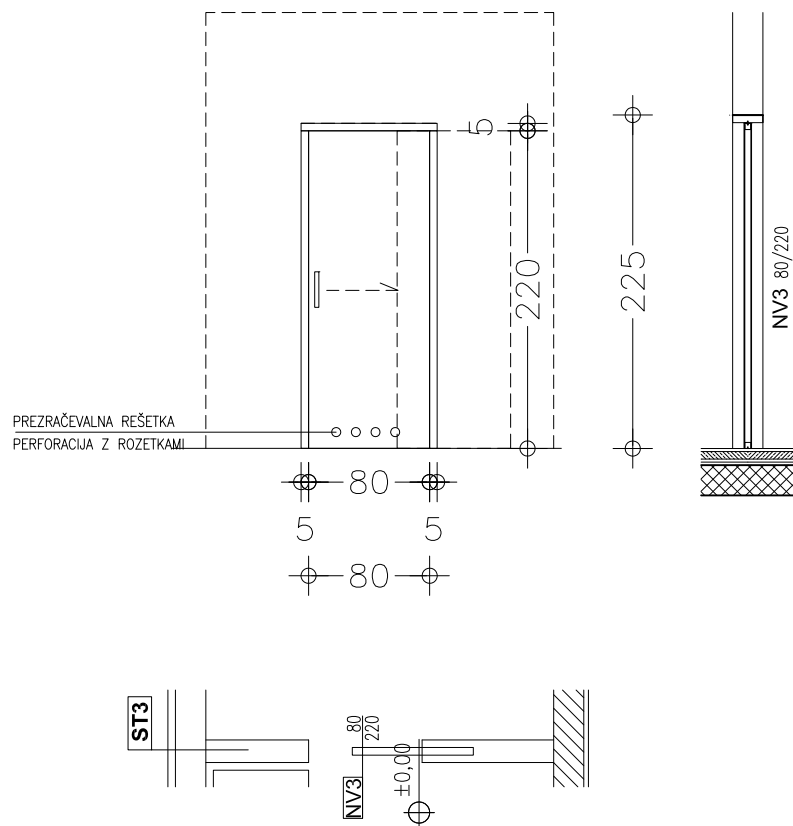

DIMENZIJE	80/210						
TIP	DRSNA						
VRATNO KRILO	MEDIAPAN	BARVA	BELA SIJAJ				
OKVIR	ZA 'ORHIDEJA' SISTEM	BARVA	BELA				
OKOVJE	ZA 'ORHIDEJA' SISTEM						
ODPIRANJE	DRSNO						
KOLIČINA	2						
ROČAJ	INOX	KLJUČAVNICA	1 X METULJČEK ZA VRATA ZA WC				
		REŠETKA	PERFORACIJA Z ROZETKAMI V VRATIH				
MERE PREVERITI NA OBJEKTU!							
MINIMART		studio za arhitekturo, d.o.o. Tržaška cesta 2 . 1000 Ljubljana . SI tel. 05 902 9698 041/319057 . 040/415118 . 041/507073 fax. 05 902 9698 . e-mail. info@minimart.si web . www.minimart.si					
št. projekta:	10-5/09	faza:	PZI	načrt:	SHEMA VRAT	merilo:	1:50
OTROŠKI VRTEC SELO				datum:	MAREC 2010	št. lista:	A - 2.7