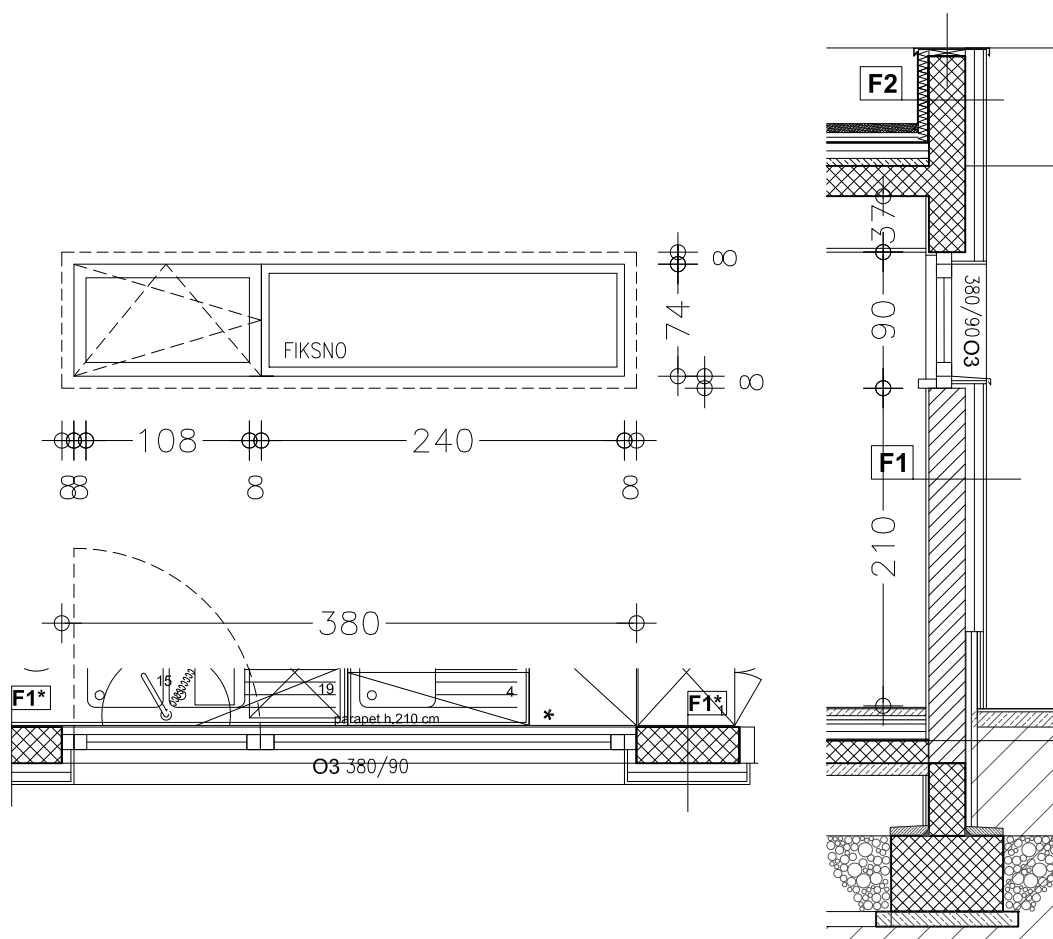

DIMENZIJE	460/280		
ODPIRANJE	5X FIKSNO, 2X KLASIČNO/VENTUS		
STEKLO	TERMOPAN; g=0,35, U=0,95; fiksni del do 120cm varnostna folija, vrata varnostna folija po celi višini		
OKVIR	PVC Z ALU PREVLEKO	BARVA	ALU, SIVA
SENČILA	NOTRANJE LESENE ŽALUZIJE	BARVA	BREZA NATUR ali SMREKA
KOLIČINA	1		

št. projekta:	12-7/09	faza:	PZI	načrt:	SHEMA OKEN	merilo:	1:50
STANOVANJSKA HIŠA "NA HRIBU"				datum:	FEBRUAR 2010	št. lista:	A - 3.1

DIMENZIJE	360/90		
ODPIRANJE	1X FIKSNO, 1X KLASIČNO/VENTUS		
STEKLO	TERMOPAN; $g=0,35$, $U=0,95$		
OKVIR	LESENA ali PVC Z DEKOR PREVLEKO	BARVA	BREZA NATUR ali SMREKA
ZUNANJA POLICA	PLOČEVINA BIGANA Z ODKAPOM	NOTRANJA POLICA	OBDELAVE KOT OKENSKI OKVIR
KOLIČINA	1		

št. projekta:	12-7/09	faza:	PZI	načrt:	SHEMA OKEN	merilo:	1:50
STANOVANJSKA HIŠA "NA HRIBU"				datum:	FEBRUAR 2010	št. lista:	A - 3.2

DIMENZIJE	380/90		
ODPIRANJE	1X FIKSNO, 1X KLASIČNO/VENTUS		
STEKLO	TERMOPAN; $g=0,35$, $U=0,95$		
OKVIR	LESENA ali PVC Z DEKOR PREVLEKO	BARVA	BREZA NATUR ali SMREKA
ZUNANJA POLICA	PLOČEVINA BIGANA Z ODKAPOM	NOTRANJA POLICA	OBDELAVE KOT OKENSKI OKVIR
KOLIČINA	1		