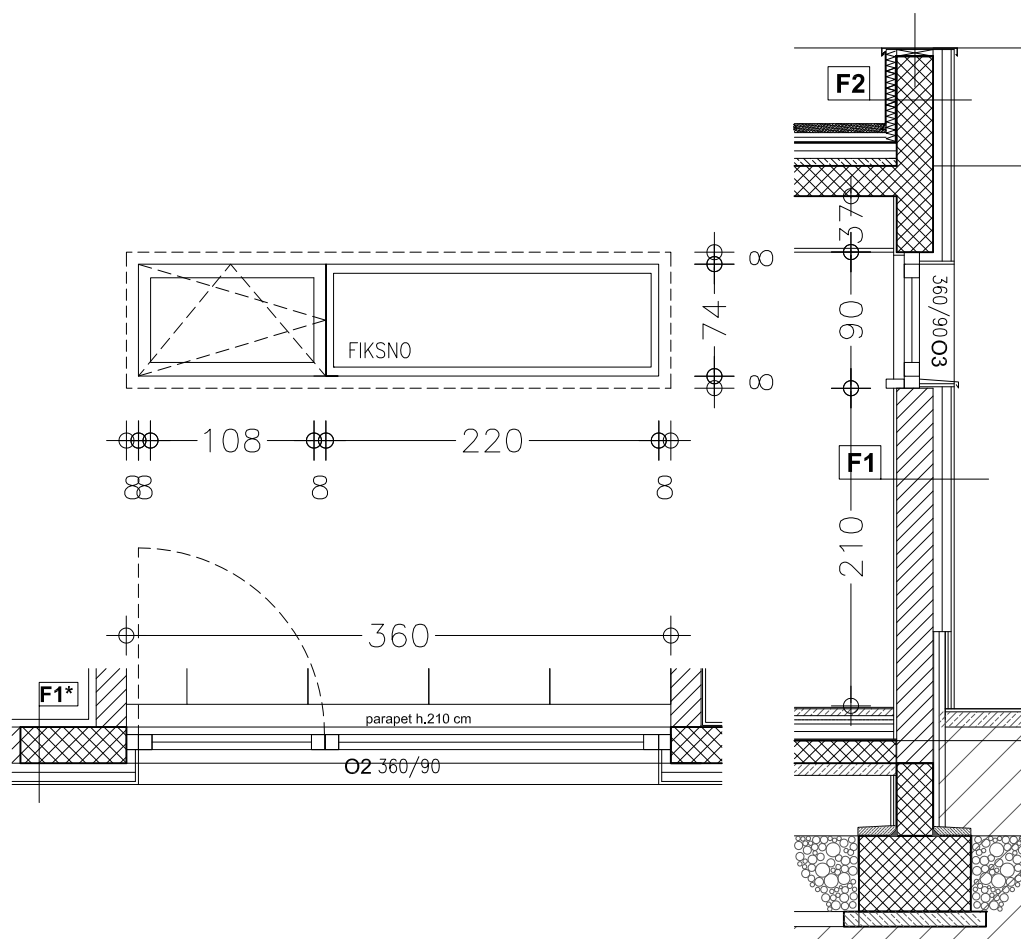

DIMENZIJE	460/280		
ODPIRANJE	5X FIKSNO, 2X KLASIČNO/VENTUS		
STEKLO	TERMOPAN; g=0,35, U=0,95; fiksni del do 120cm varnostna folija, vrata varnostna folija po celi višini		
OKVIR	PVC Z ALU PREVLEKO	BARVA	ALU, SIVA
SENČILA	NOTRANJE LESENE ŽALUZIJE	BARVA	BREZA NATUR ali SMREKA
KOLIČINA	1		

št. projekta:	12-7/09	faza:	PZI	načrt:	SHEMA OKEN	merilo:	1:50
STANOVANJSKA HIŠA "NA HRIBU"				datum:	FEBRUAR 2010	št. lista:	A - 3.1

DIMENZIJE	360/90		
ODPIRANJE	1X FIKSNO, 1X KLASIČNO/VENTUS		
STEKLO	TERMOPAN; $g=0,35$, $U=0,95$		
OKVIR	LESENA ali PVC Z DEKOR PREVLEKO	BARVA	BREZA NATUR ali SMREKA
ZUNANJA POLICA	PLOČEVINA BIGANA Z ODKAPOM	NOTRANJA POLICA	OBDELAVE KOT OKENSKI OKVIR
KOLIČINA	1		

št. projekta:	12-7/09	faza:	PZI	načrt:	SHEMA OKEN	merilo:	1:50
STANOVANJSKA HIŠA "NA HRIBU"				datum:	FEBRUAR 2010	št. lista:	A - 3.2

DIMENZIJE	380/90		
ODPIRANJE	1X FIKSNO, 1X KLASIČNO/VENTUS		
STEKLO	TERMOPAN; $g=0,35$, $U=0,95$		
OKVIR	LESENA ali PVC Z DEKOR PREVLEKO	BARVA	BREZA NATUR ali SMREKA
ZUNANJA POLICA	PLOČEVINA BIGANA Z ODKAPOM	NOTRANJA POLICA	OBDELAVE KOT OKENSKI OKVIR
KOLIČINA	1		