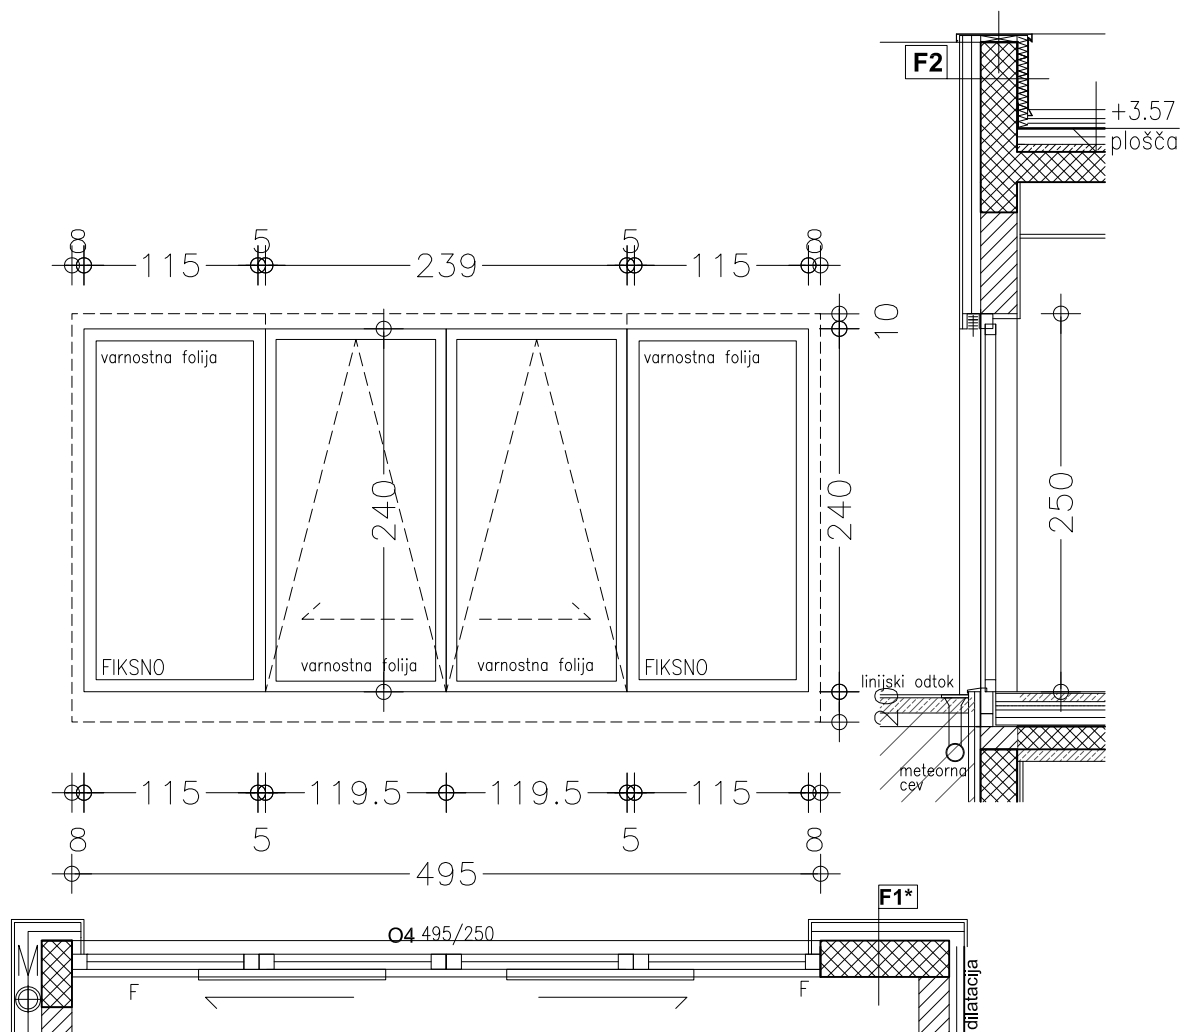

DIMENZIJE	495/240		
ODPIRANJE	2 X FIKSNO, 2 X VZPOREDNO DRŠNO/VENTUS		
STEKLO	TERMOPAN; $g=0,35$, $U=0,95$		
OKVIR	LESENA ali PVC Z DEKOR PREVLEKO	BARVA	BREZA NATUR ali SMREKA
SENČILA	ZUNANJE KOVINSKE ŽALUZIJE Z DEKOR PREVLEKO	BARVA	BREZA NATUR ali SMREKA
KOLIČINA	1		

MINIMART

studio za arhitekturo, d.o.o.
Tržaška cesta 2 . 1000 Ljubljana . SI
tel. 05 902 9698
041/319057 . 040/415118 . 041/507073
fax. 05 902 9698 . e-mail. info@minimart.si
web . www.minimart.si

št. projekta:	12-7/09	faza:	PZI	načrt:	SHEMA OKEN	merilo:	1:50
STANOVANJSKA HIŠA "NA HRIBU"				datum:	FEBRUAR 2010	št. lista:	A - 3.4