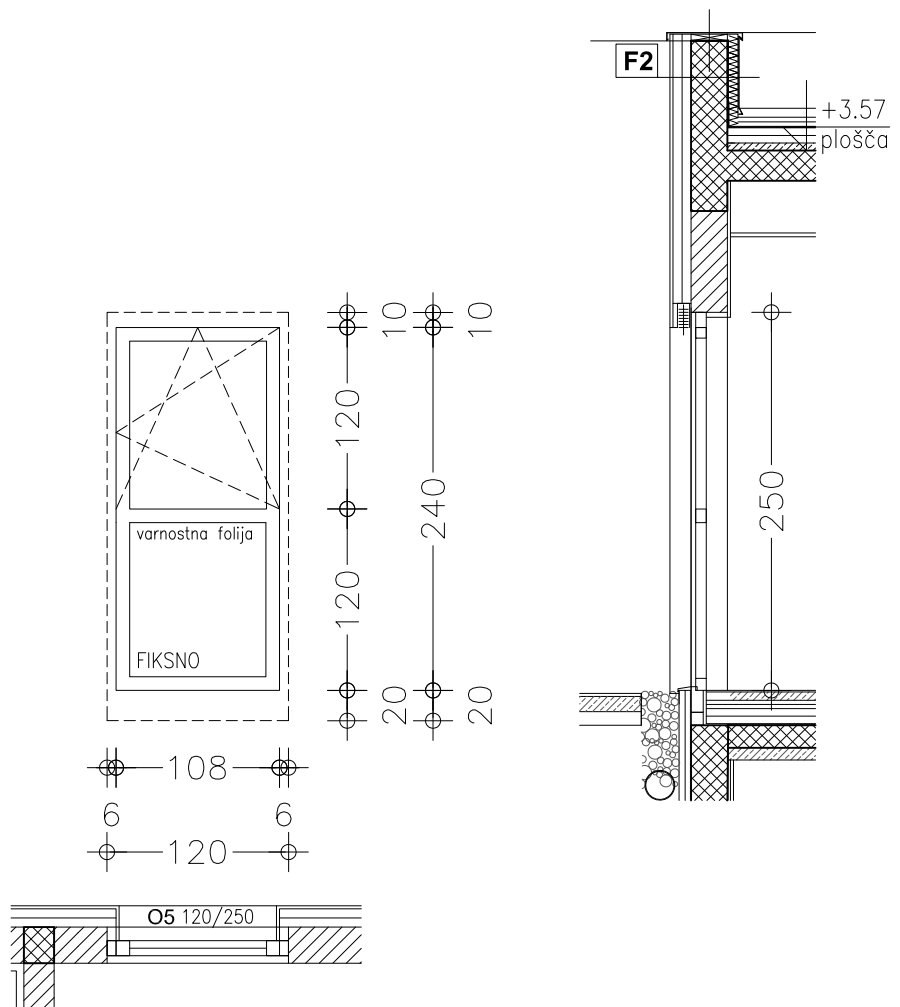

DIMENZIJE	120/240		
ODPIRANJE	1X FIKSNO, 1X KLASIČNO/VENTUS		
STEKLO	TERMOPAN; g=0,35, U=0,95; fiksni del do 120cm varnostna folija		
OKVIR	LESENA ali PVC Z DEKOR PREVLEKO	BARVA	BREZA NATUR ali SMREKA
SENČILA	ZUNANJE KOVINSKE ŽALUZIJE Z DEKOR PREVLEKO	BARVA	BREZA NATUR ali SMREKA
KOLIČINA	2 (1X LEVO ODPIRANJE, 1X DESNO ODPIRANJE)		

MERE PREVERITI NA OBJEKTU!

MINIMART

studio za arhitekturo, d.o.o.
Tržaška cesta 2 . 1000 Ljubljana . SI
tel. 05 902 9698
041/319057 . 040/415118 . 041/507073
fax. 05 902 9698 . e-mail. info@minimart.si
web . www.minimart.si

št. projekta:	12-7/09	faza:	PZI	načrt:	SHEMA OKEN	merilo:	1:50
STANOVANJSKA HIŠA "NA HRIBU"				datum:	FEBRUAR 2010	št. lista:	A - 3.5