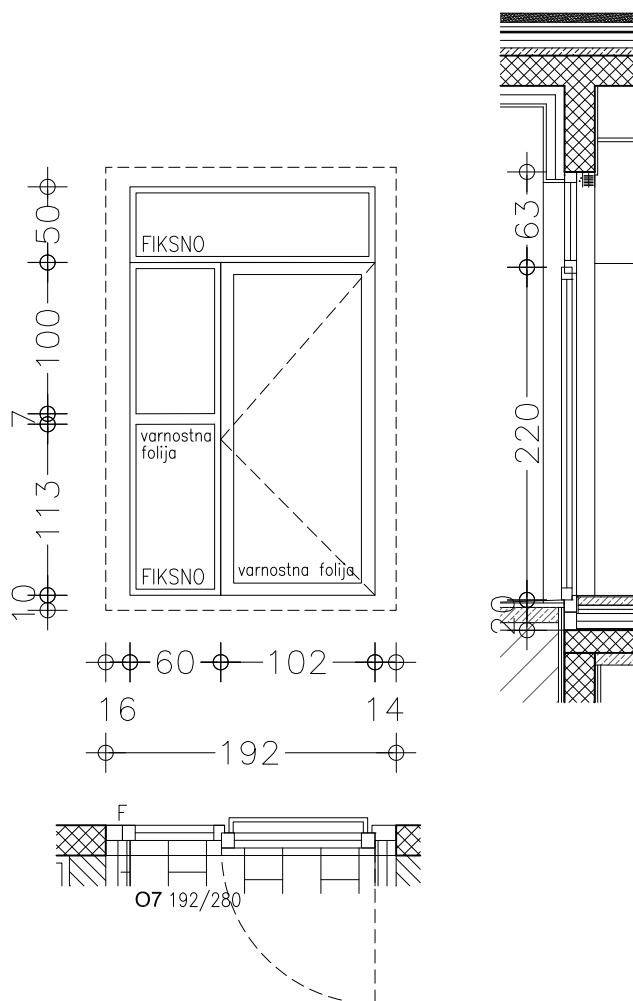

DIMENZIJE	192/280		
ODPIRANJE	1 X FIKSNO, 1 X KLASIČNO – NA NOTRANJI STRANI PROTIPANIČNO ODPIRALO		
STEKLO	TERMOPAN; g=0,35, U=0,95; fiksni del do 120cm varnostna folija, vrata varnostna folija po celi višini		
OKVIR	PVC Z ALU PREVLEKO	BARVA	ALU, SIVA
SENČILA	NOTRANJE LESENE ŽALUZIJE	BARVA	BREZA NATUR ali SMREKA
KOLIČINA	1		

MERE PREVERITI NA OBJEKTU!

MINIMART

studio za arhitekturo, d.o.o.
Tržaška cesta 2 . 1000 Ljubljana . SI
tel. 05 902 9698
041/319057 . 040/415118 . 041/507073
fax. 05 902 9698 . e-mail. info@minimart.si
web . www.minimart.si

št. projekta:	12-7/09	faza:	PZI	načrt:	SHEMA OKEN	merilo:	1:50
STANOVANJSKA HIŠA "NA HRIBU"				datum:	FEBRUAR 2010	št. lista:	A - 3.7