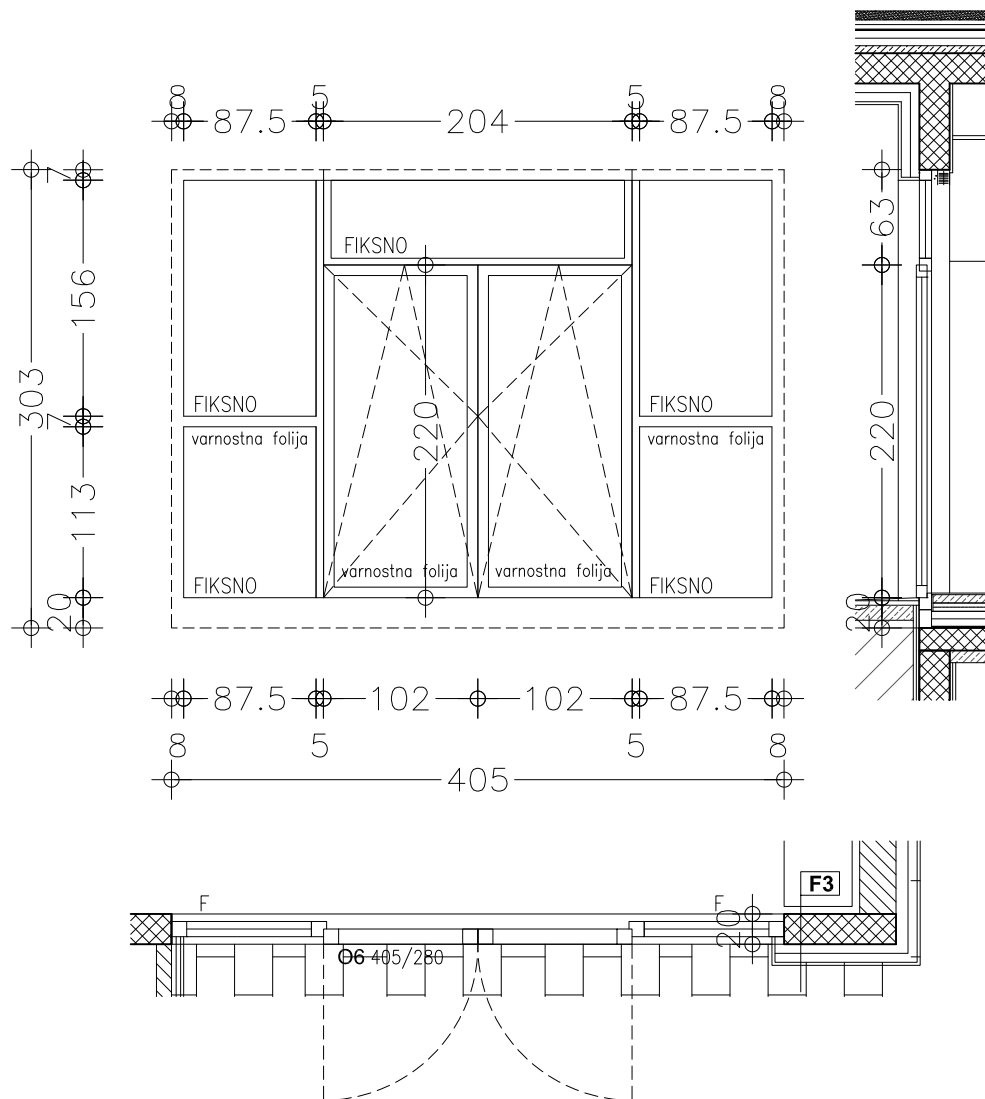

DIMENZIJE	405/280		
ODPIRANJE	5X FIKSNO, 2X KLASIČNO/VENTUS		
STEKLO	TERMOPAN; g=0,35, U=0,95; fiksni del do 120cm varnostna folija, vrata varnostna folija po celi višini		
OKVIR	PVC Z ALU PREVLEKO	BARVA	ALU, SIVA
SENČILA	NOTRANJE LESENE ŽALUZIJE	BARVA	BREZA NATUR ali SMREKA
KOLIČINA	1		

MERE PREVERITI NA OBJEKTU!

MINIMART

studio za arhitekturo, d.o.o.
Tržaška cesta 2 . 1000 Ljubljana . SI
tel. 05 902 9698
041/319057 . 040/415118 . 041/507073
fax. 05 902 9698 . e-mail. info@minimart.si
web . www.minimart.si

št. projekta:	12-7/09	faza:	PZI	načrt:	SHEMA OKEN	merilo:	1:50
STANOVANJSKA HIŠA "NA HRIBU"				datum:	FEBRUAR 2010	št. lista:	A - 3.6