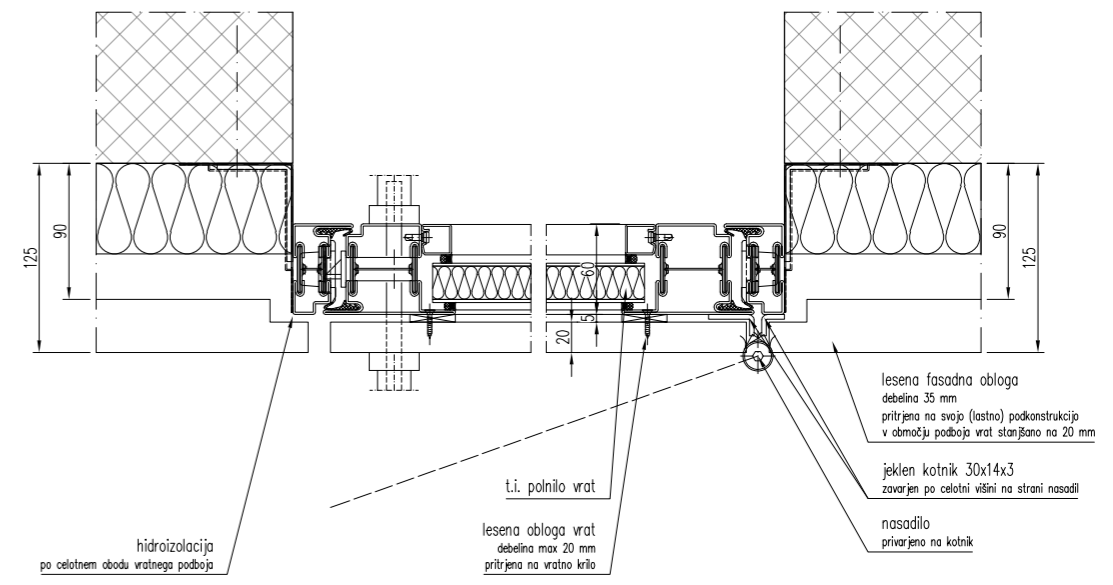

Enokrilna vrata V02 in V03

Sklopna vrata V01

Merilo: 1:5

Risba:	PZI detajl sklopnih vrat	Mrliška vežica Črniče
Sistem:	Jansen Janisol	
<small>Dokument je lastnina podjetja. Prenos tretjim osebam, brez predhodne odobritve lastnika, ni dovoljen.</small>		