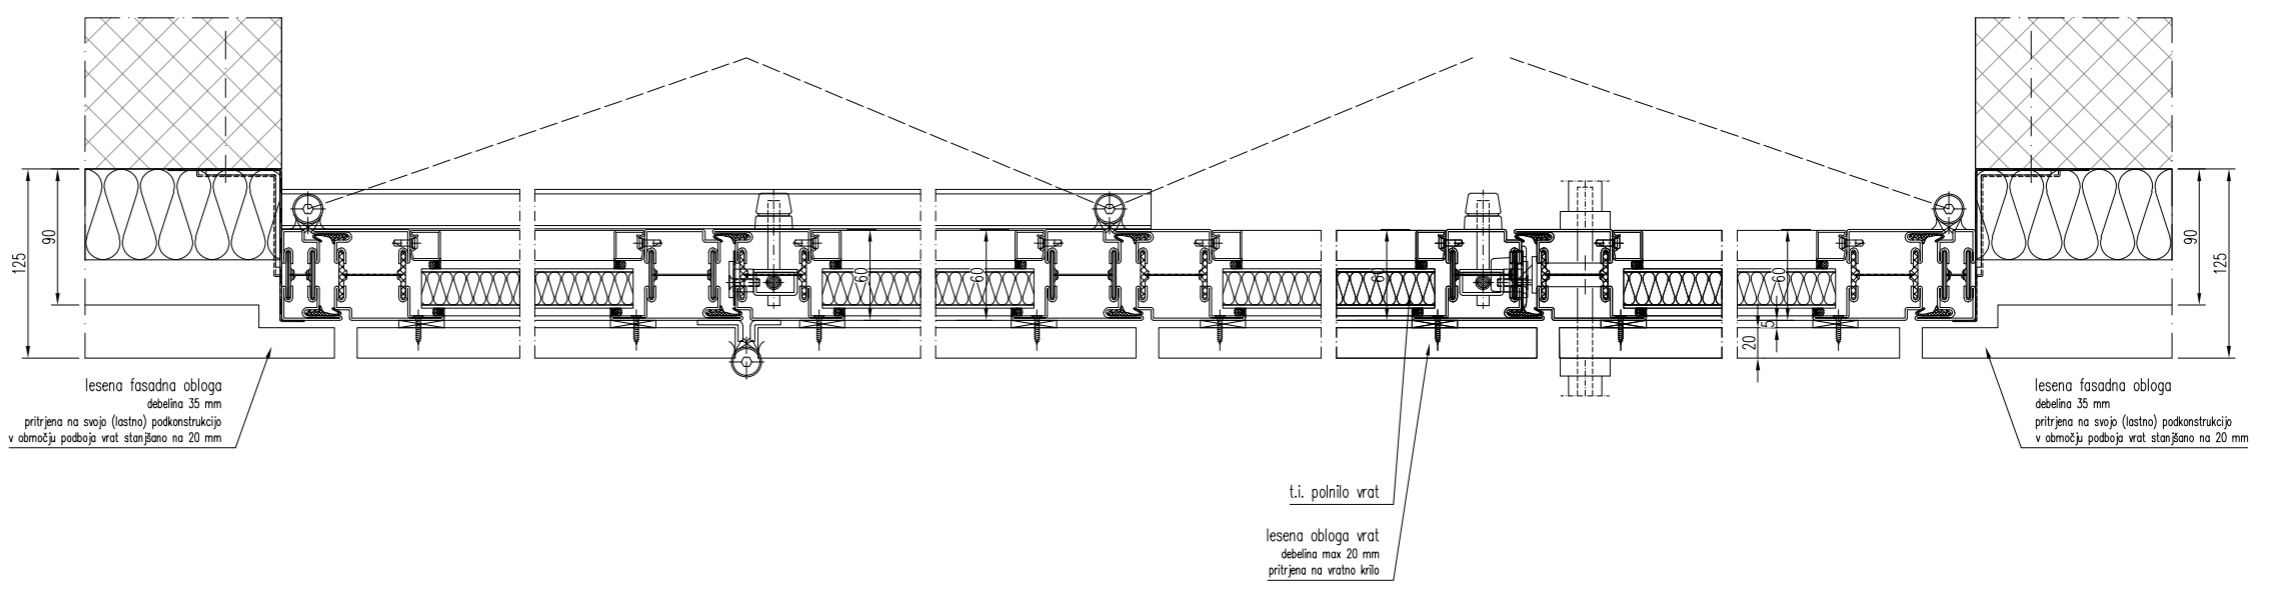

Enokrilna vrata V02 in V03

Sklopna vrata V01

Merilo: 1:5

Risba:	PZI detajl sklopnih vrat	Mrliška vežica Črniče
Sistem:	Jansen Janisol	
<small>Dokument je lastnina podjetja. Prenos tretjim osebam, brez predhodne odobritve lastnika, ni dovoljen.</small>		