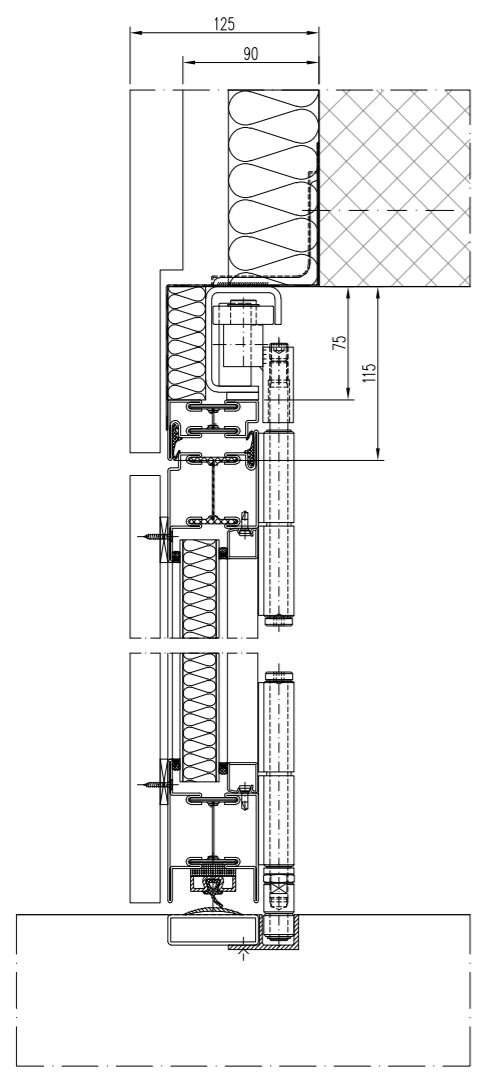

Enokrilna vrata V02 in V03

Sklopna vrata V01

Merilo: 1:5

Risba:	PZI detajl sklopnih vrat	Mrliška vežica Črniče
Sistem:	Jansen Janisol	
<small>Dokument je lastnina podjetja. Prenos tretjim osebam, brez predhodne odobritve lastnika, ni dovoljen.</small>		