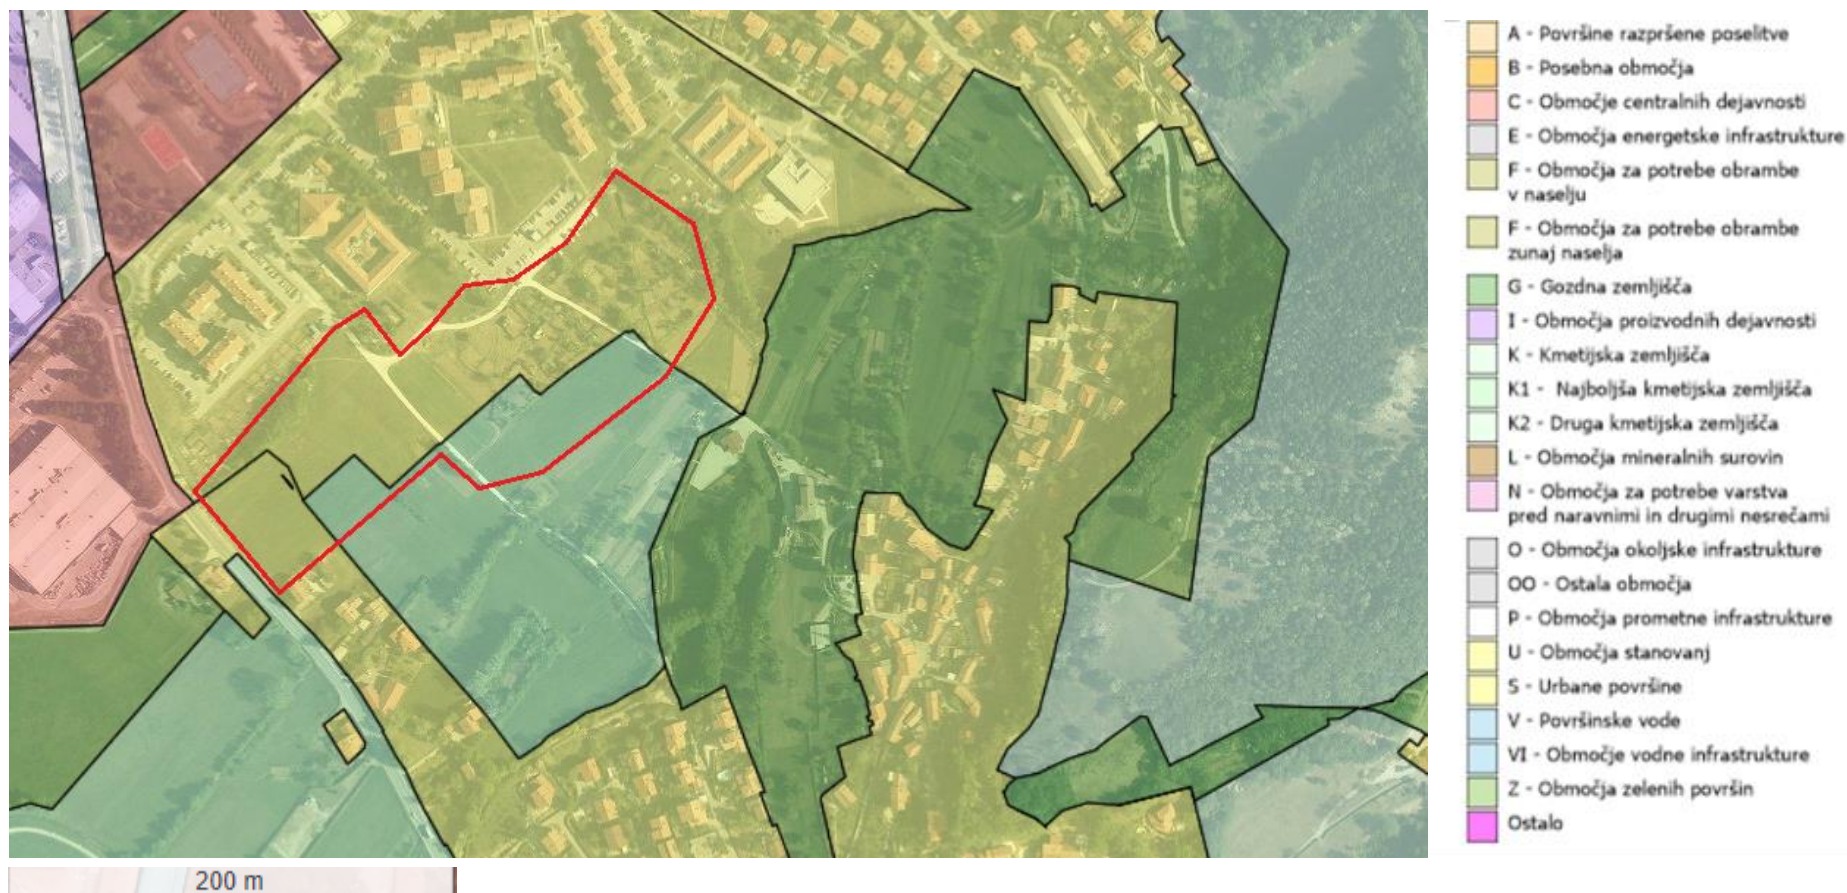

Priloga 2

Okoljsko poročilo za SD OPPN Ribnik SB II

Naslov priloge: Namenska raba območja SD OPPN (iObčina, 2021)

rdeči poligon - območje SD OPPN