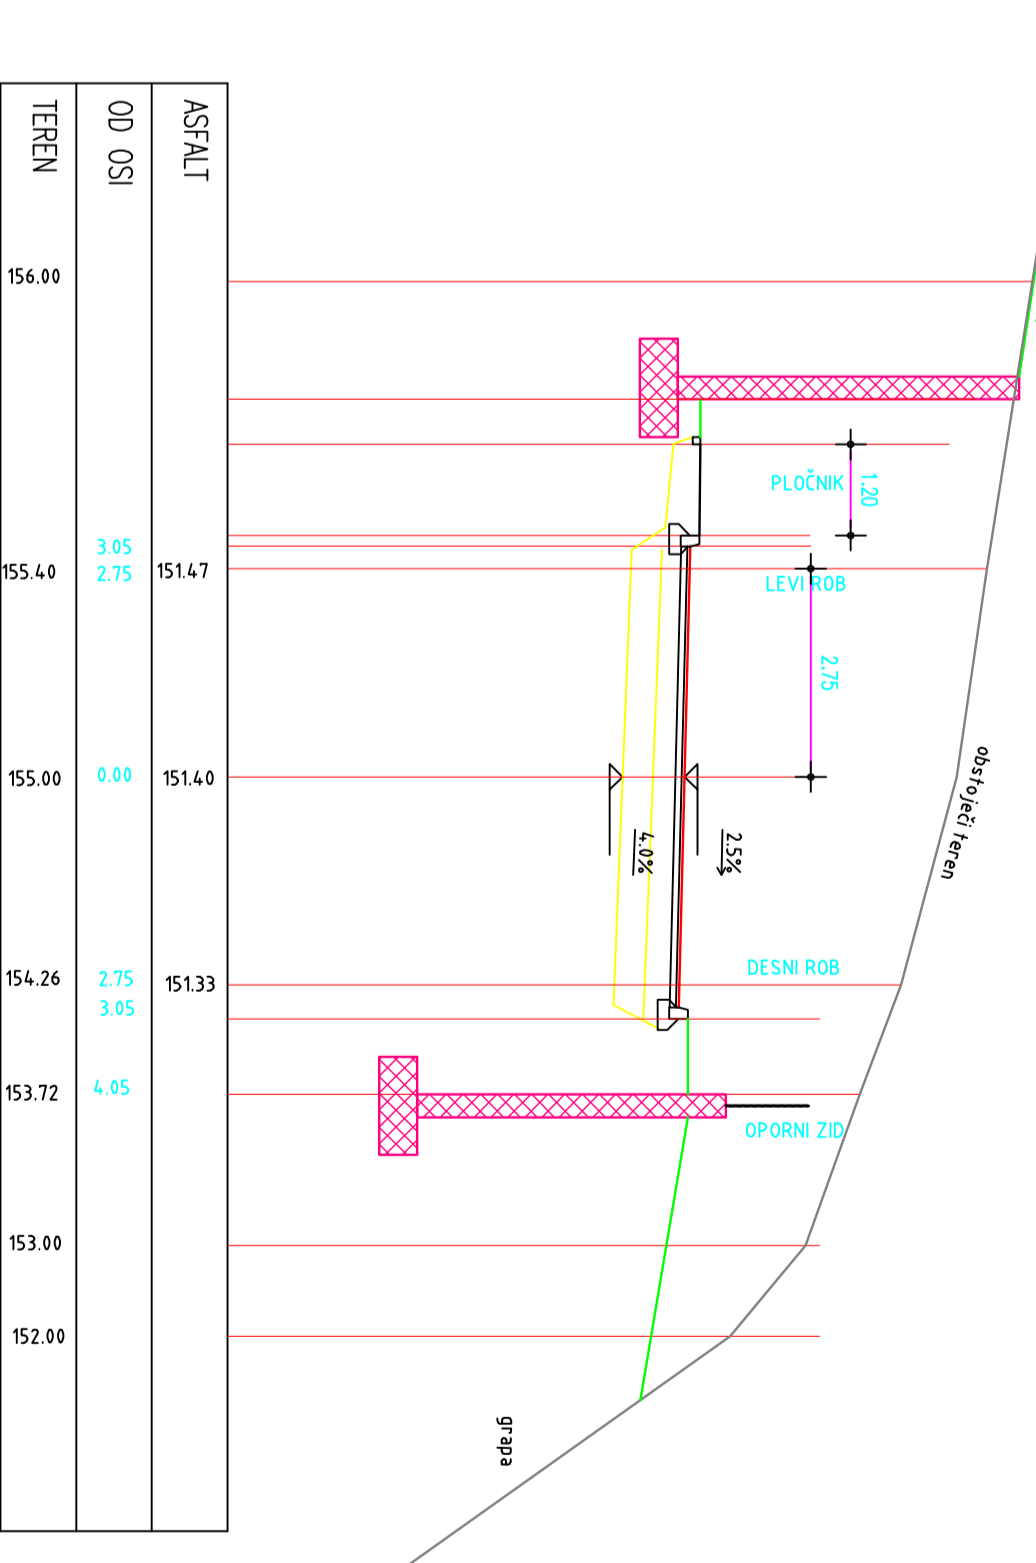

PREČNÍ PROFIL P1
0+010.00

PREČNÍ PROFIL P2
0+020.00

PREČNÍ PROFIL P3
0+030.00

PREČNÍ PROFIL P4
0+04.000

PREČNÍ PROFIL P5
0+050.00

PREČNÍ PROFIL P6
0+060.00

PREČNÍ PROFIL P7
0+070.00

PREČNÍ PROFIL P8
0+080.00

PREČNÍ PROFIL P9
0+090.00

PREČNÍ PROFIL P10
0+100.00

PREČNÍ PROFIL P11
0+110.00

PREČNÍ PROFIL P11-1
0+115.00

PREČNÍ PROFIL P12
0+120.00