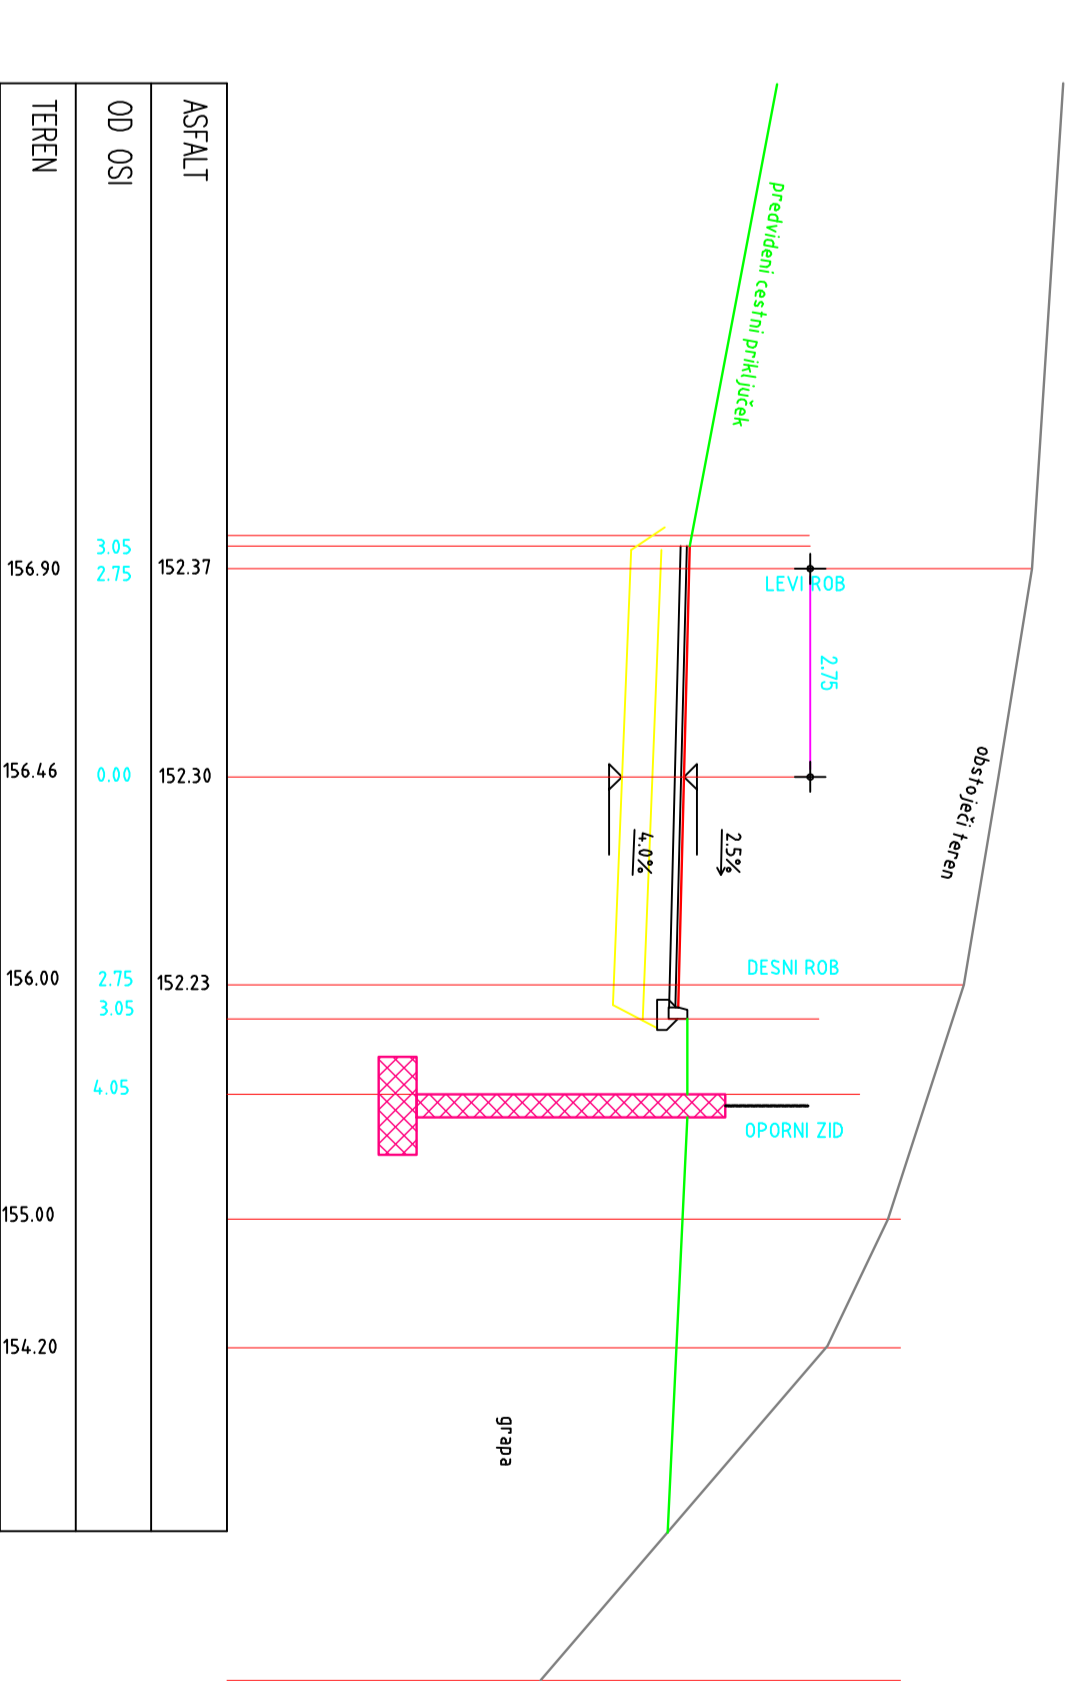

PREČNÍ PROFIL P1
0+010.00

PREČNÍ PROFIL P2
0+020.00

PREČNÍ PROFIL P3
0+030.00

PREČNÍ PROFIL P4
0+04.000

PREČNÍ PROFIL P5
0+050.00

PREČNÍ PROFIL P6
0+060.00

PREČNÍ PROFIL P7
0+070.00

PREČNÍ PROFIL P8
0+080.00

PREČNÍ PROFIL P9
0+090.00

PREČNÍ PROFIL P10
0+100.00

PREČNÍ PROFIL P11
0+110.00

PREČNÍ PROFIL P11-1
0+115.00

PREČNÍ PROFIL P12
0+120.00