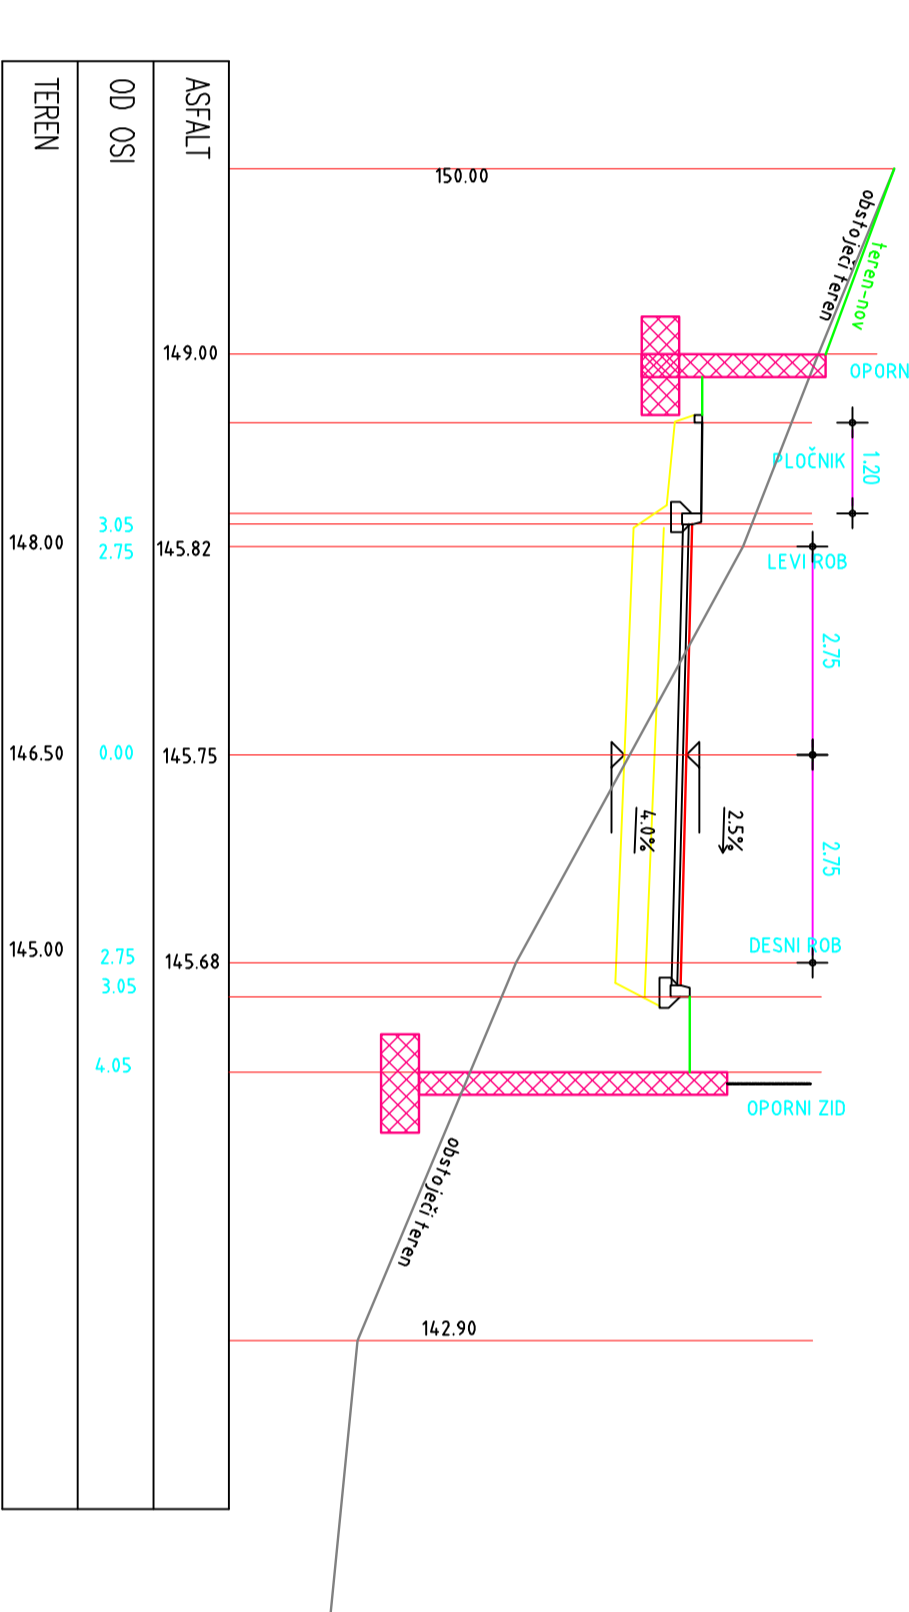

PREČNÍ PROFIL P1
0+010.00

PREČNÍ PROFIL P2
0+020.00

PREČNÍ PROFIL P3
0+030.00

PREČNÍ PROFIL P4
0+04.000

PREČNÍ PROFIL P5
0+050.00

PREČNÍ PROFIL P6
0+060.00

PREČNÍ PROFIL P7
0+070.00

PREČNÍ PROFIL P8
0+080.00

PREČNÍ PROFIL P9
0+090.00

PREČNÍ PROFIL P10
0+100.00

PREČNÍ PROFIL P11
0+110.00

PREČNÍ PROFIL P11-1
0+115.00

PREČNÍ PROFIL P12
0+120.00