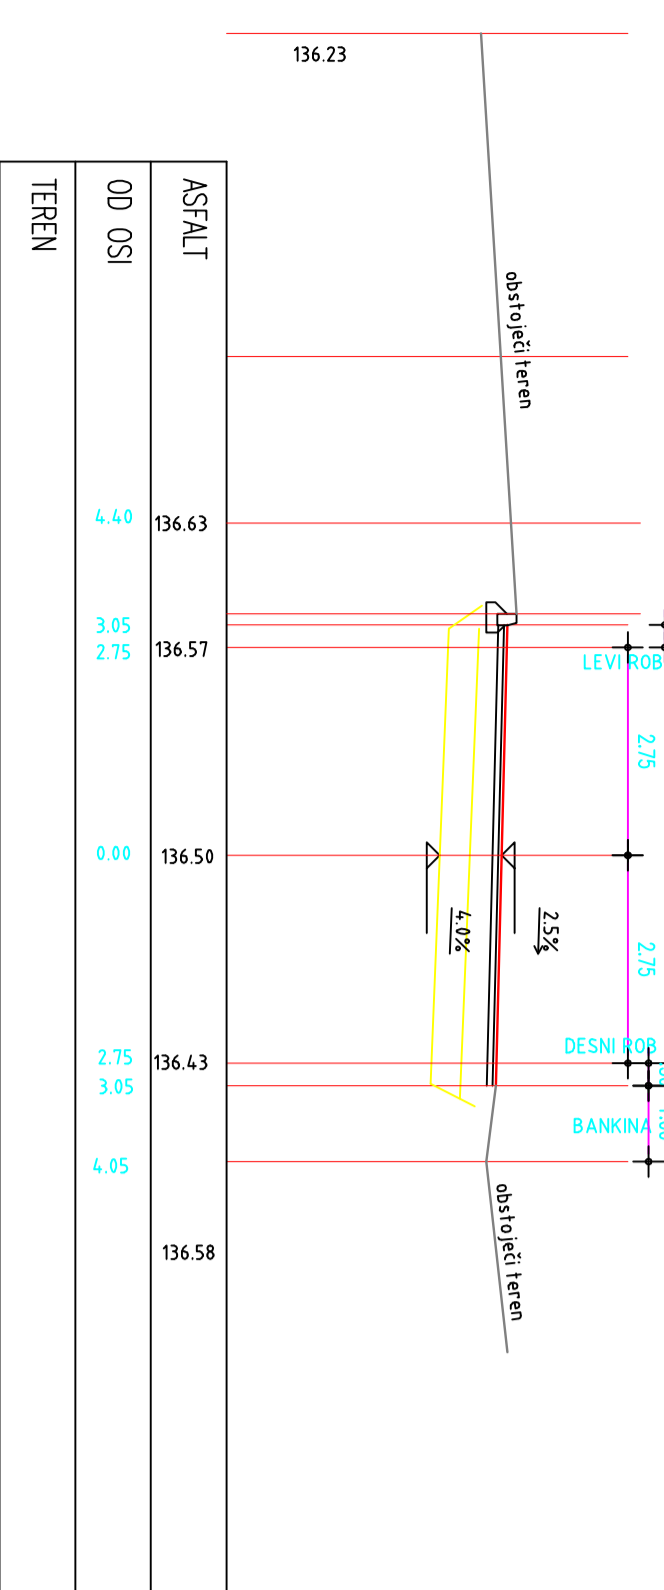

PREČNÍ PROFIL P1
0+010.00

PREČNÍ PROFIL P2
0+020.00

PREČNÍ PROFIL P3
0+030.00

PREČNÍ PROFIL P4
0+04.000

PREČNÍ PROFIL P5
0+050.00

PREČNÍ PROFIL P6
0+060.00

PREČNÍ PROFIL P7
0+070.00

PREČNÍ PROFIL P8
0+080.00

PREČNÍ PROFIL P9
0+090.00

PREČNÍ PROFIL P10
0+100.00

PREČNÍ PROFIL P11
0+110.00

PREČNÍ PROFIL P11-1
0+115.00

PREČNÍ PROFIL P12
0+120.00