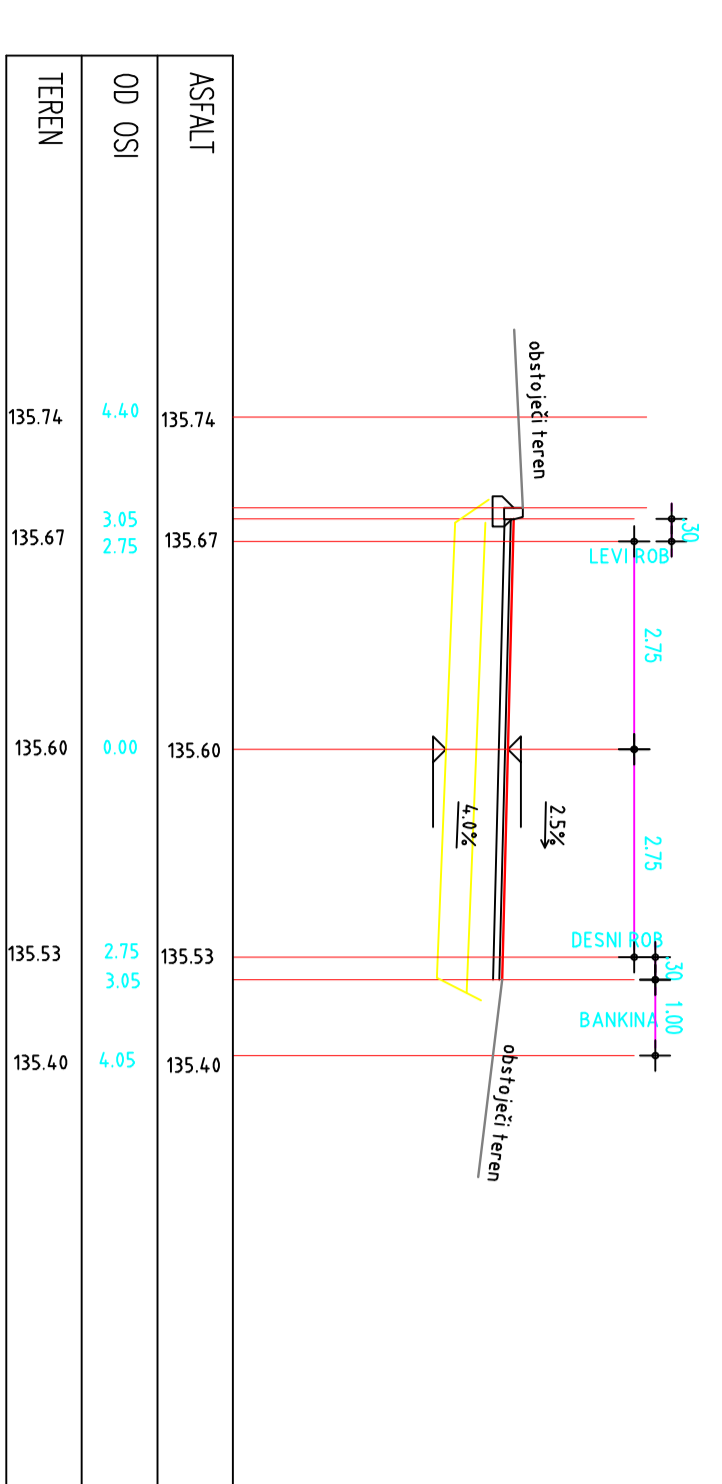

PREČNÍ PROFIL P1
0+010.00

PREČNÍ PROFIL P2
0+020.00

PREČNÍ PROFIL P3
0+030.00

PREČNÍ PROFIL P4
0+04.000

PREČNÍ PROFIL P5
0+050.00

PREČNÍ PROFIL P6
0+060.00

PREČNÍ PROFIL P7
0+070.00

PREČNÍ PROFIL P8
0+080.00

PREČNÍ PROFIL P9
0+090.00

PREČNÍ PROFIL P10
0+100.00

PREČNÍ PROFIL P11
0+110.00

PREČNÍ PROFIL P11-1
0+115.00

PREČNÍ PROFIL P12
0+120.00