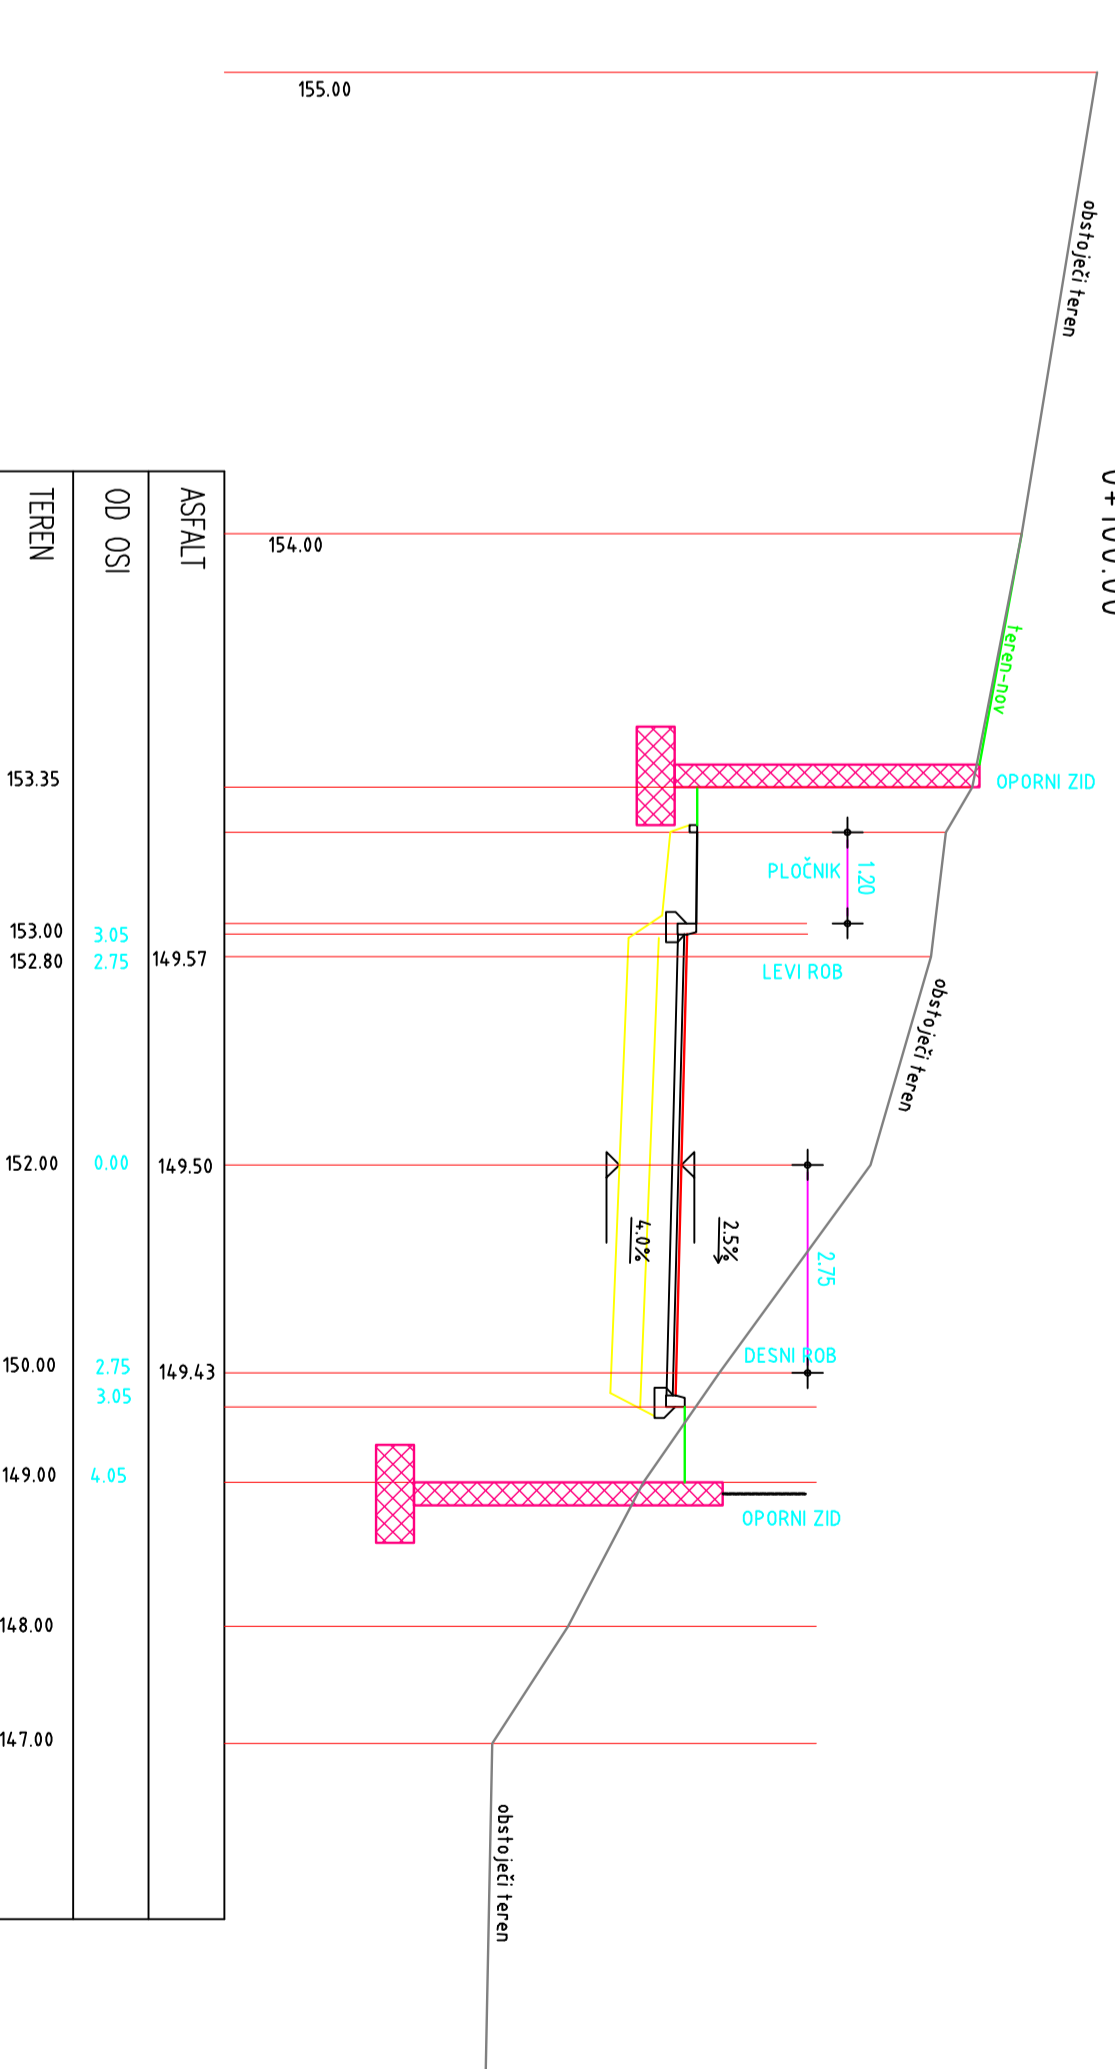

PREČNÍ PROFIL P1
0+010.00

PREČNÍ PROFIL P2
0+020.00

PREČNÍ PROFIL P3
0+030.00

PREČNÍ PROFIL P4
0+04.000

PREČNÍ PROFIL P5
0+050.00

PREČNÍ PROFIL P6
0+060.00

PREČNÍ PROFIL P7
0+070.00

PREČNÍ PROFIL P8
0+080.00

PREČNÍ PROFIL P9
0+090.00

PREČNÍ PROFIL P10
0+100.00

PREČNÍ PROFIL P11
0+110.00

PREČNÍ PROFIL P11-1
0+115.00

PREČNÍ PROFIL P12
0+120.00