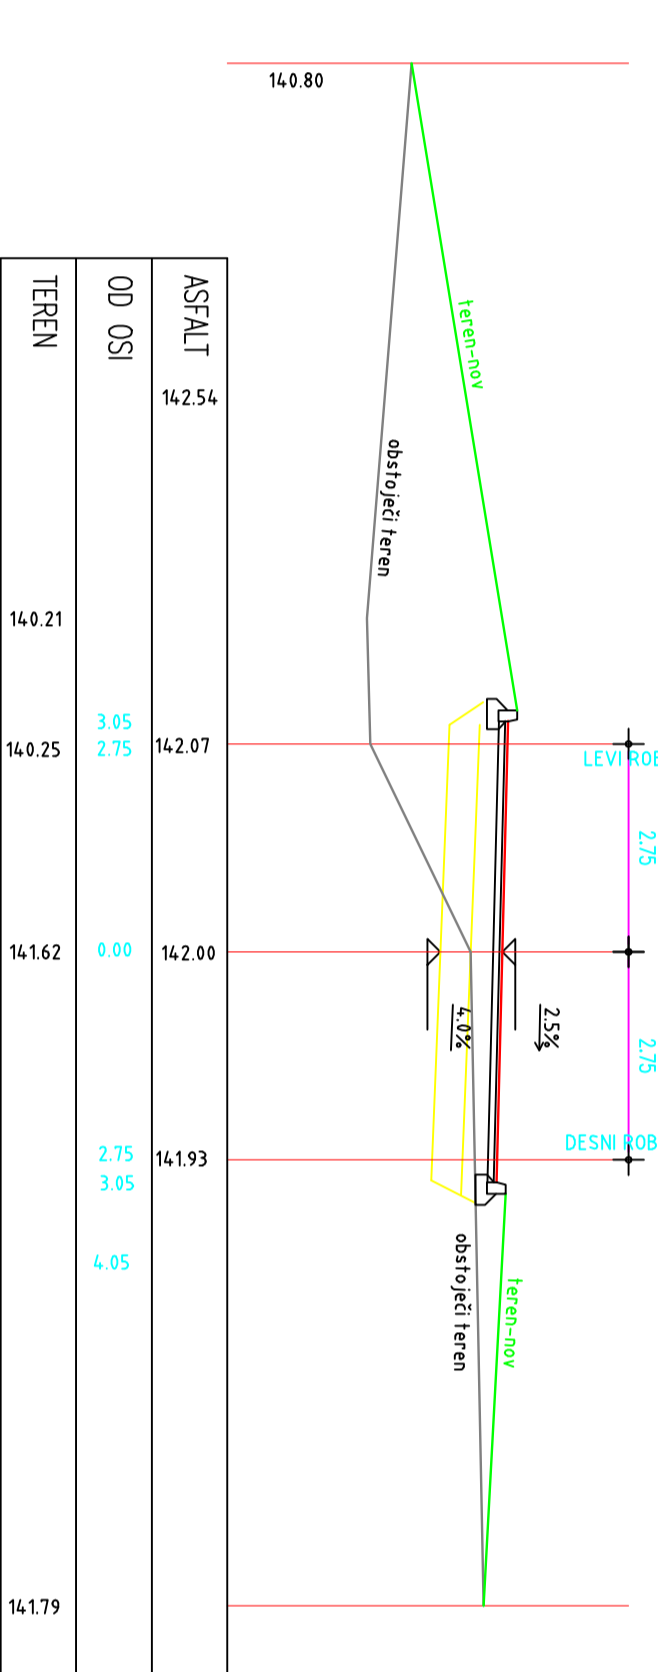

PREČNÍ PROFIL P1
0+010.00

PREČNÍ PROFIL P2
0+020.00

PREČNÍ PROFIL P3
0+030.00

PREČNÍ PROFIL P4
0+04.000

PREČNÍ PROFIL P5
0+050.00

PREČNÍ PROFIL P6
0+060.00

PREČNÍ PROFIL P7
0+070.00

PREČNÍ PROFIL P8
0+080.00

PREČNÍ PROFIL P9
0+090.00

PREČNÍ PROFIL P10
0+100.00

PREČNÍ PROFIL P11
0+110.00

PREČNÍ PROFIL P11-1
0+115.00

PREČNÍ PROFIL P12
0+120.00