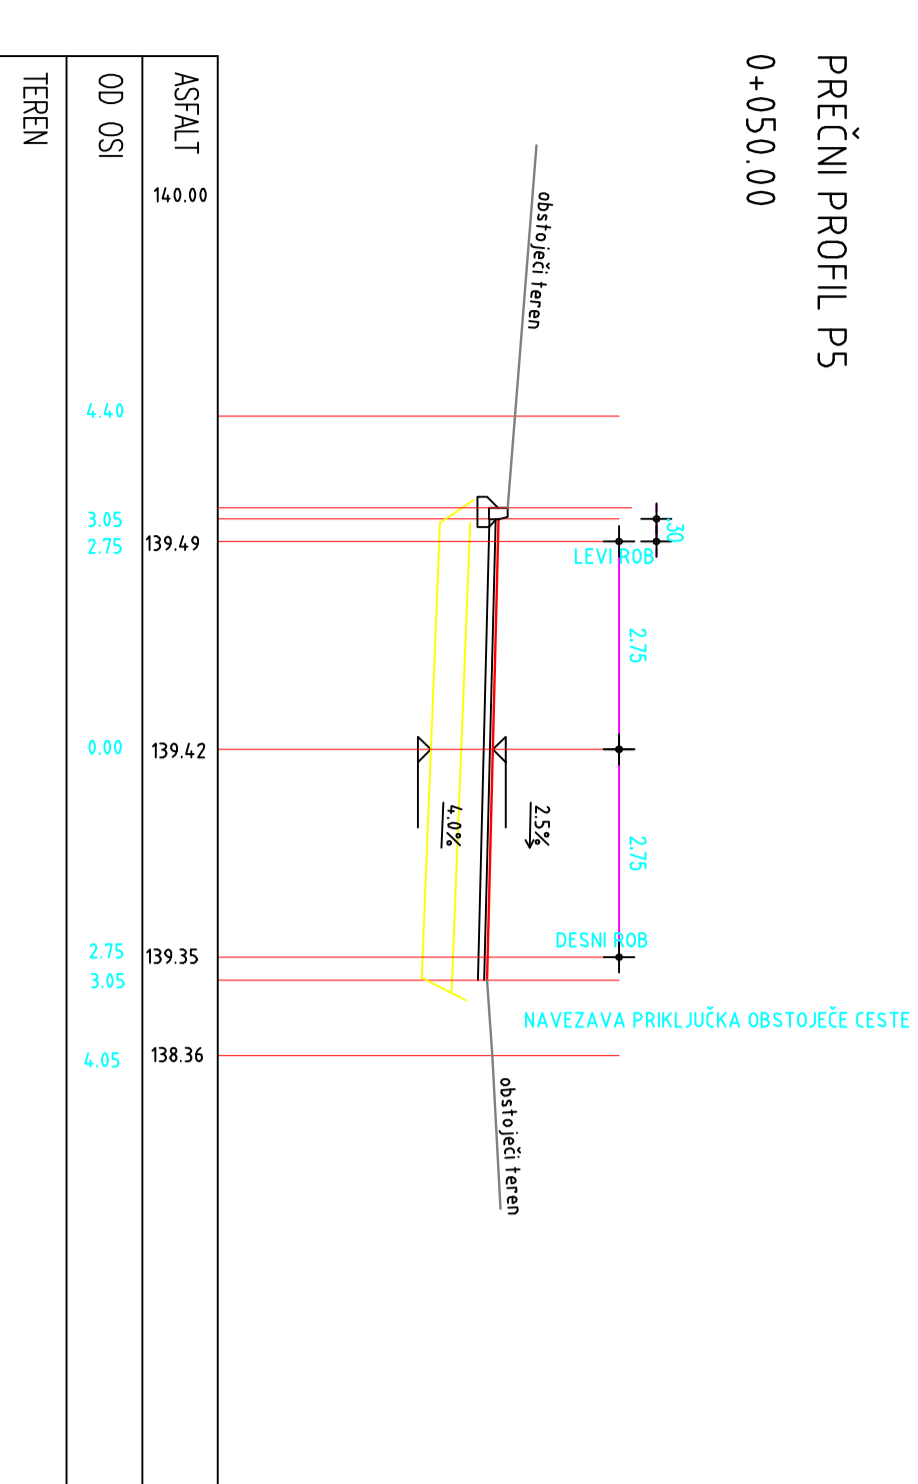

PREČNÍ PROFIL P1
0+010.00

PREČNÍ PROFIL P2
0+020.00

PREČNÍ PROFIL P3
0+030.00

PREČNÍ PROFIL P4
0+04.000

PREČNÍ PROFIL P5
0+050.00

PREČNÍ PROFIL P6
0+060.00

PREČNÍ PROFIL P7
0+070.00

PREČNÍ PROFIL P8
0+080.00

PREČNÍ PROFIL P9
0+090.00

PREČNÍ PROFIL P10
0+100.00

PREČNÍ PROFIL P11
0+110.00

PREČNÍ PROFIL P11-1
0+115.00

PREČNÍ PROFIL P12
0+120.00