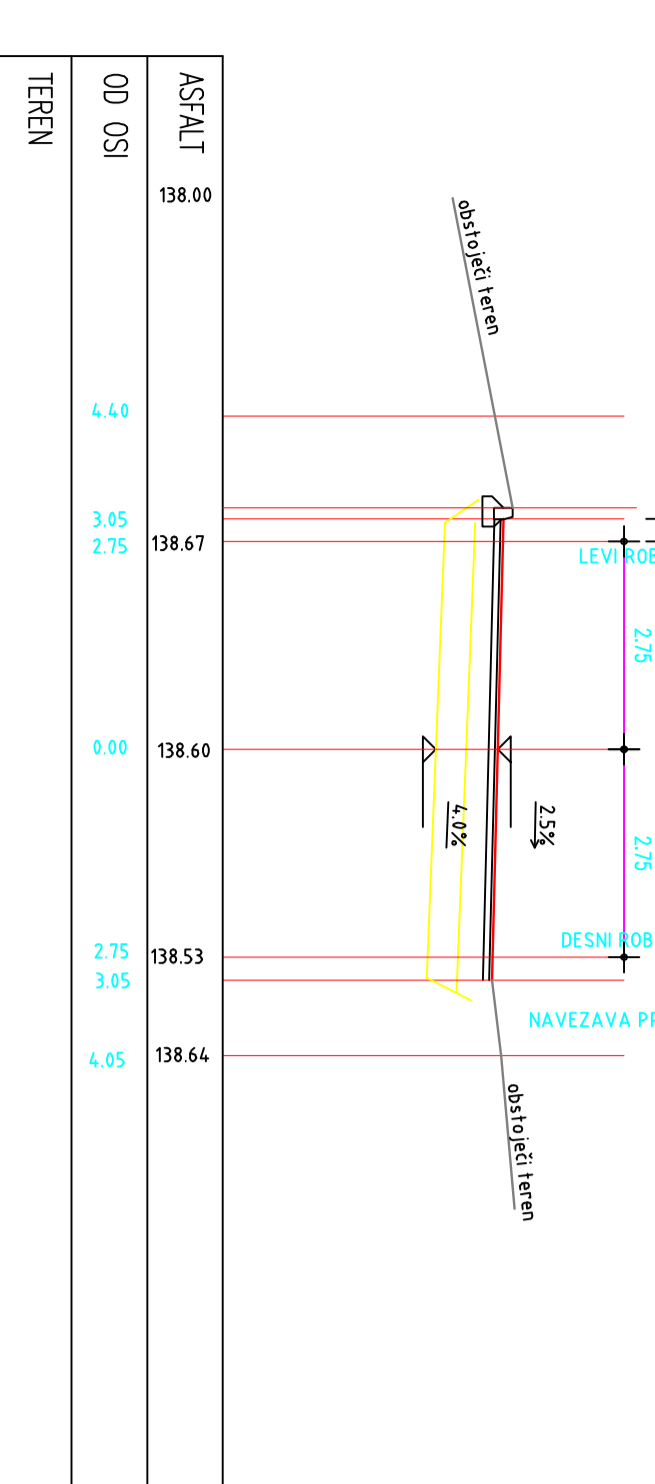

PREČNÍ PROFIL P1
0+010.00

PREČNÍ PROFIL P2
0+020.00

PREČNÍ PROFIL P3
0+030.00

PREČNÍ PROFIL P4
0+04.000

PREČNÍ PROFIL P5
0+050.00

PREČNÍ PROFIL P6
0+060.00

PREČNÍ PROFIL P7
0+070.00

PREČNÍ PROFIL P8
0+080.00

PREČNÍ PROFIL P9
0+090.00

PREČNÍ PROFIL P10
0+100.00

PREČNÍ PROFIL P11
0+110.00

PREČNÍ PROFIL P11-1
0+115.00

PREČNÍ PROFIL P12
0+120.00