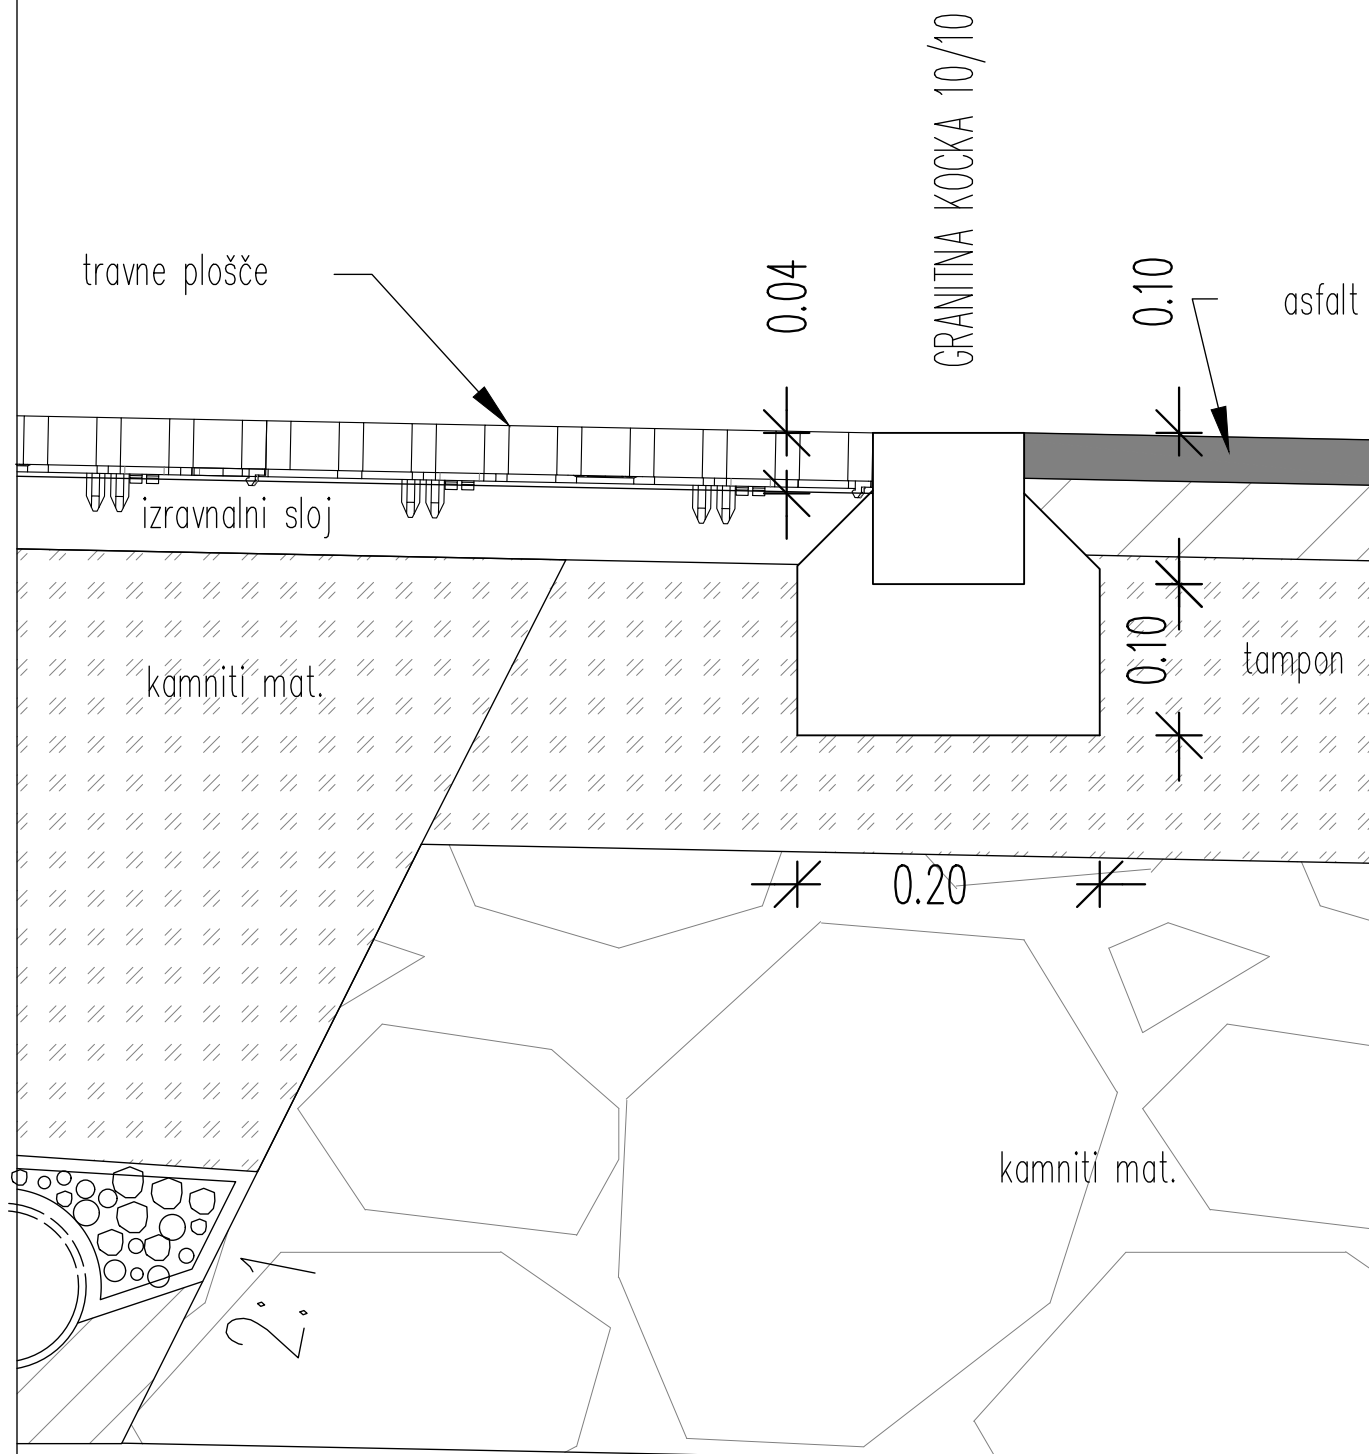

POLAGANJE TRAVNIH PLOŠČ OB GRANITNI KOCKI

M 1:5