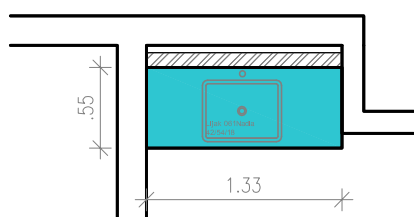

št. kosov	barva
PRITLIČJE: 1	rumena (lemon 201)
1. NADSTROPJE: 0	
2. NADSTROPJE: 0