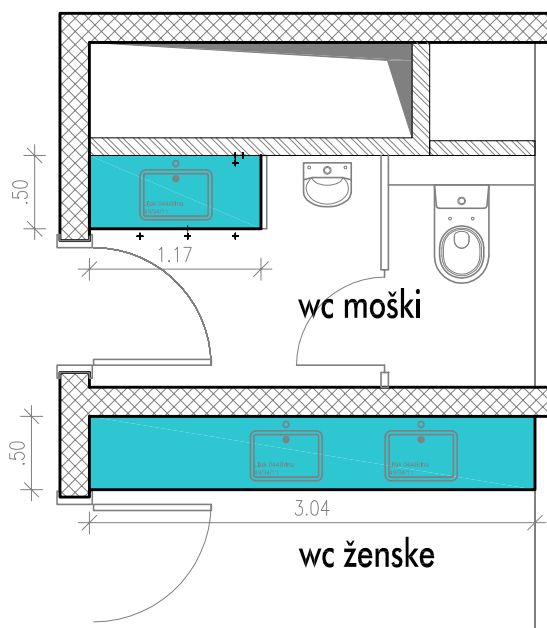

OSNOVNA ŠOLA DANILO LOKAR AJDOVŠČINA

investitor

OBČINA AJDOVŠČINA, Cesta 5.maja 6a, 5270 AJDOVŠČINA

projektant

ARHIKON d.o.o., Tovarniška 2a, 5270 Ajdovščina

PRITLIČJE: sanitarni prostor za 1.triada
barva: smokey blue 717
tip lijaka: 49/34/g11 cm (Brina)

PRITLIČJE: sanitarni prostor za EPP
barva: smokey blue 717
tip lijaka: 49/34/g11 cm (Brina)

1. NADSTROPJE: sanitarije uprava
barva: vanilla 500
tip lijaka: 49/34/g11 cm (Brina)

PRITLIČJE: jedilnica
barva: summer green 621
tip lijaka: 49/34/g11 cm (Brina)