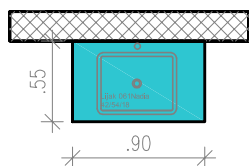

št. kosov	barva
PRITLIČJE: 2	1 x svetlo zelena (summer green 621) 1 x oranžna (orange 300)
1. NADSTROPJE: 0	
2. NADSTROPJE: 0