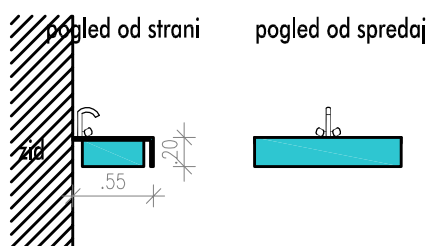

objekt/lokacija

OSNOVNA ŠOLA DANILO LOKAR AJDOVŠČINA

investitor

OBČINA AJDOVŠČINA, Cesta 5.maja 6a, 5270 AJDOVŠČINA

projektant

ARHIKON d.o.o., Tovarniška 2a, 5270 Ajdovščina

KERROCK

št. kosov	barva
PRITLIČJE: 1	rumena (lemon 201)
1. NADSTROPJE: 0	
2. NADSTROPJE: 0