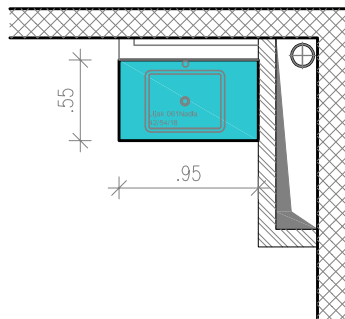

objekt/lokacija

OSNOVNA ŠOLA DANILO LOKAR AJDOVŠČINA

investitor

OBČINA AJDOVŠČINA, Cesta 5.maja 6a, 5270 AJDOVŠČINA

projektant

ARHIKON d.o.o., Tovarniška 2a, 5270 Ajdovščina