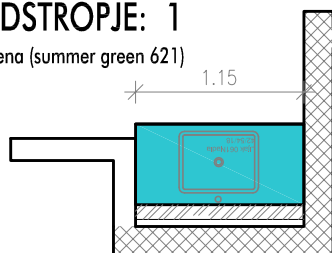

št. kosov

barva

PRITLIČJE: 1

rumena (lemon 201)

1. NADSTROPJE: 1

oranžna (orange 300)

2. NADSTROPJE: 3

1 x temno zelena (grassy green 620)

1 x rumena (lemon 201)

1 x rdeča (cherry 400)

št. kosov

2. NADSTROPJE: 1

svetlo zelena (summer green 621)