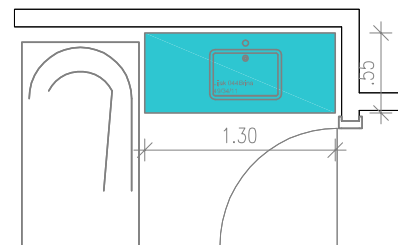

OSNOVNA ŠOLA DANILO LOKAR AJDOVŠČINA

investitor

OBČINA AJDOVŠČINA, Cesta 5.maja 6a, 5270 AJDOVŠČINA

projektant

ARHIKON d.o.o., Tovarniška 2a, 5270 Ajdovščina

PRITLIČJE: sanitarni prostor za 1.triada
barva: smokey blue 717
tip lijaka: 49/34/g11 cm (Brina)

PRITLIČJE: sanitarni prostor za EPP
barva: smokey blue 717
tip lijaka: 49/34/g11 cm (Brina)

1. NADSTROPJE: sanitarije uprava
barva: vanilla 500
tip lijaka: 49/34/g11 cm (Brina)

PRITLIČJE: jedilnica
barva: summer green 621
tip lijaka: 49/34/g11 cm (Brina)