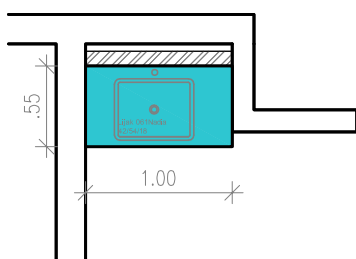

št. kosov	barva
PRITLIČJE: 11	1 x svetlo zelena (summer green 621), 3 x oranžna (orange 300), 4 x rumena (lemon 201), 2 x temno zelena (grassy green 620), 1 x rdeča (cherry 400)
1. NADSTROPJE: 9	1 x svetlo zelena (summer green 621), 1 x oranžna (orange 300), 1 x rumena (lemon 201), 3 x temno zelena (grassy green 620), 3 x rdeča (cherry 400)
2. NADSTROPJE: 7	2 x svetlo zelena (summer green 621), 2 x oranžna (orange 300), 1 x rumena (lemon 201), 1 x temno zelena (grassy green 620), 1 x rdeča (cherry 400)