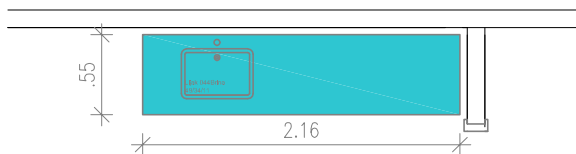

OSNOVNA ŠOLA DANILO LOKAR AJDOVŠČINA

investitor

OBČINA AJDOVŠČINA, Cesta 5.maja 6a, 5270 AJDOVŠČINA

projektant

ARHIKON d.o.o., Tovarniška 2a, 5270 Ajdovščina

PRITLIČJE: sanitarni prostor za 1.triada
barva: smokey blue 717
tip lijaka: 49/34/g11 cm (Brina)

PRITLIČJE: sanitarni prostor za EPP
barva: smokey blue 717
tip lijaka: 49/34/g11 cm (Brina)

1. NADSTROPJE: sanitarije uprava
barva: vanilla 500
tip lijaka: 49/34/g11 cm (Brina)

PRITLIČJE: jedilnica
barva: summer green 621
tip lijaka: 49/34/g11 cm (Brina)