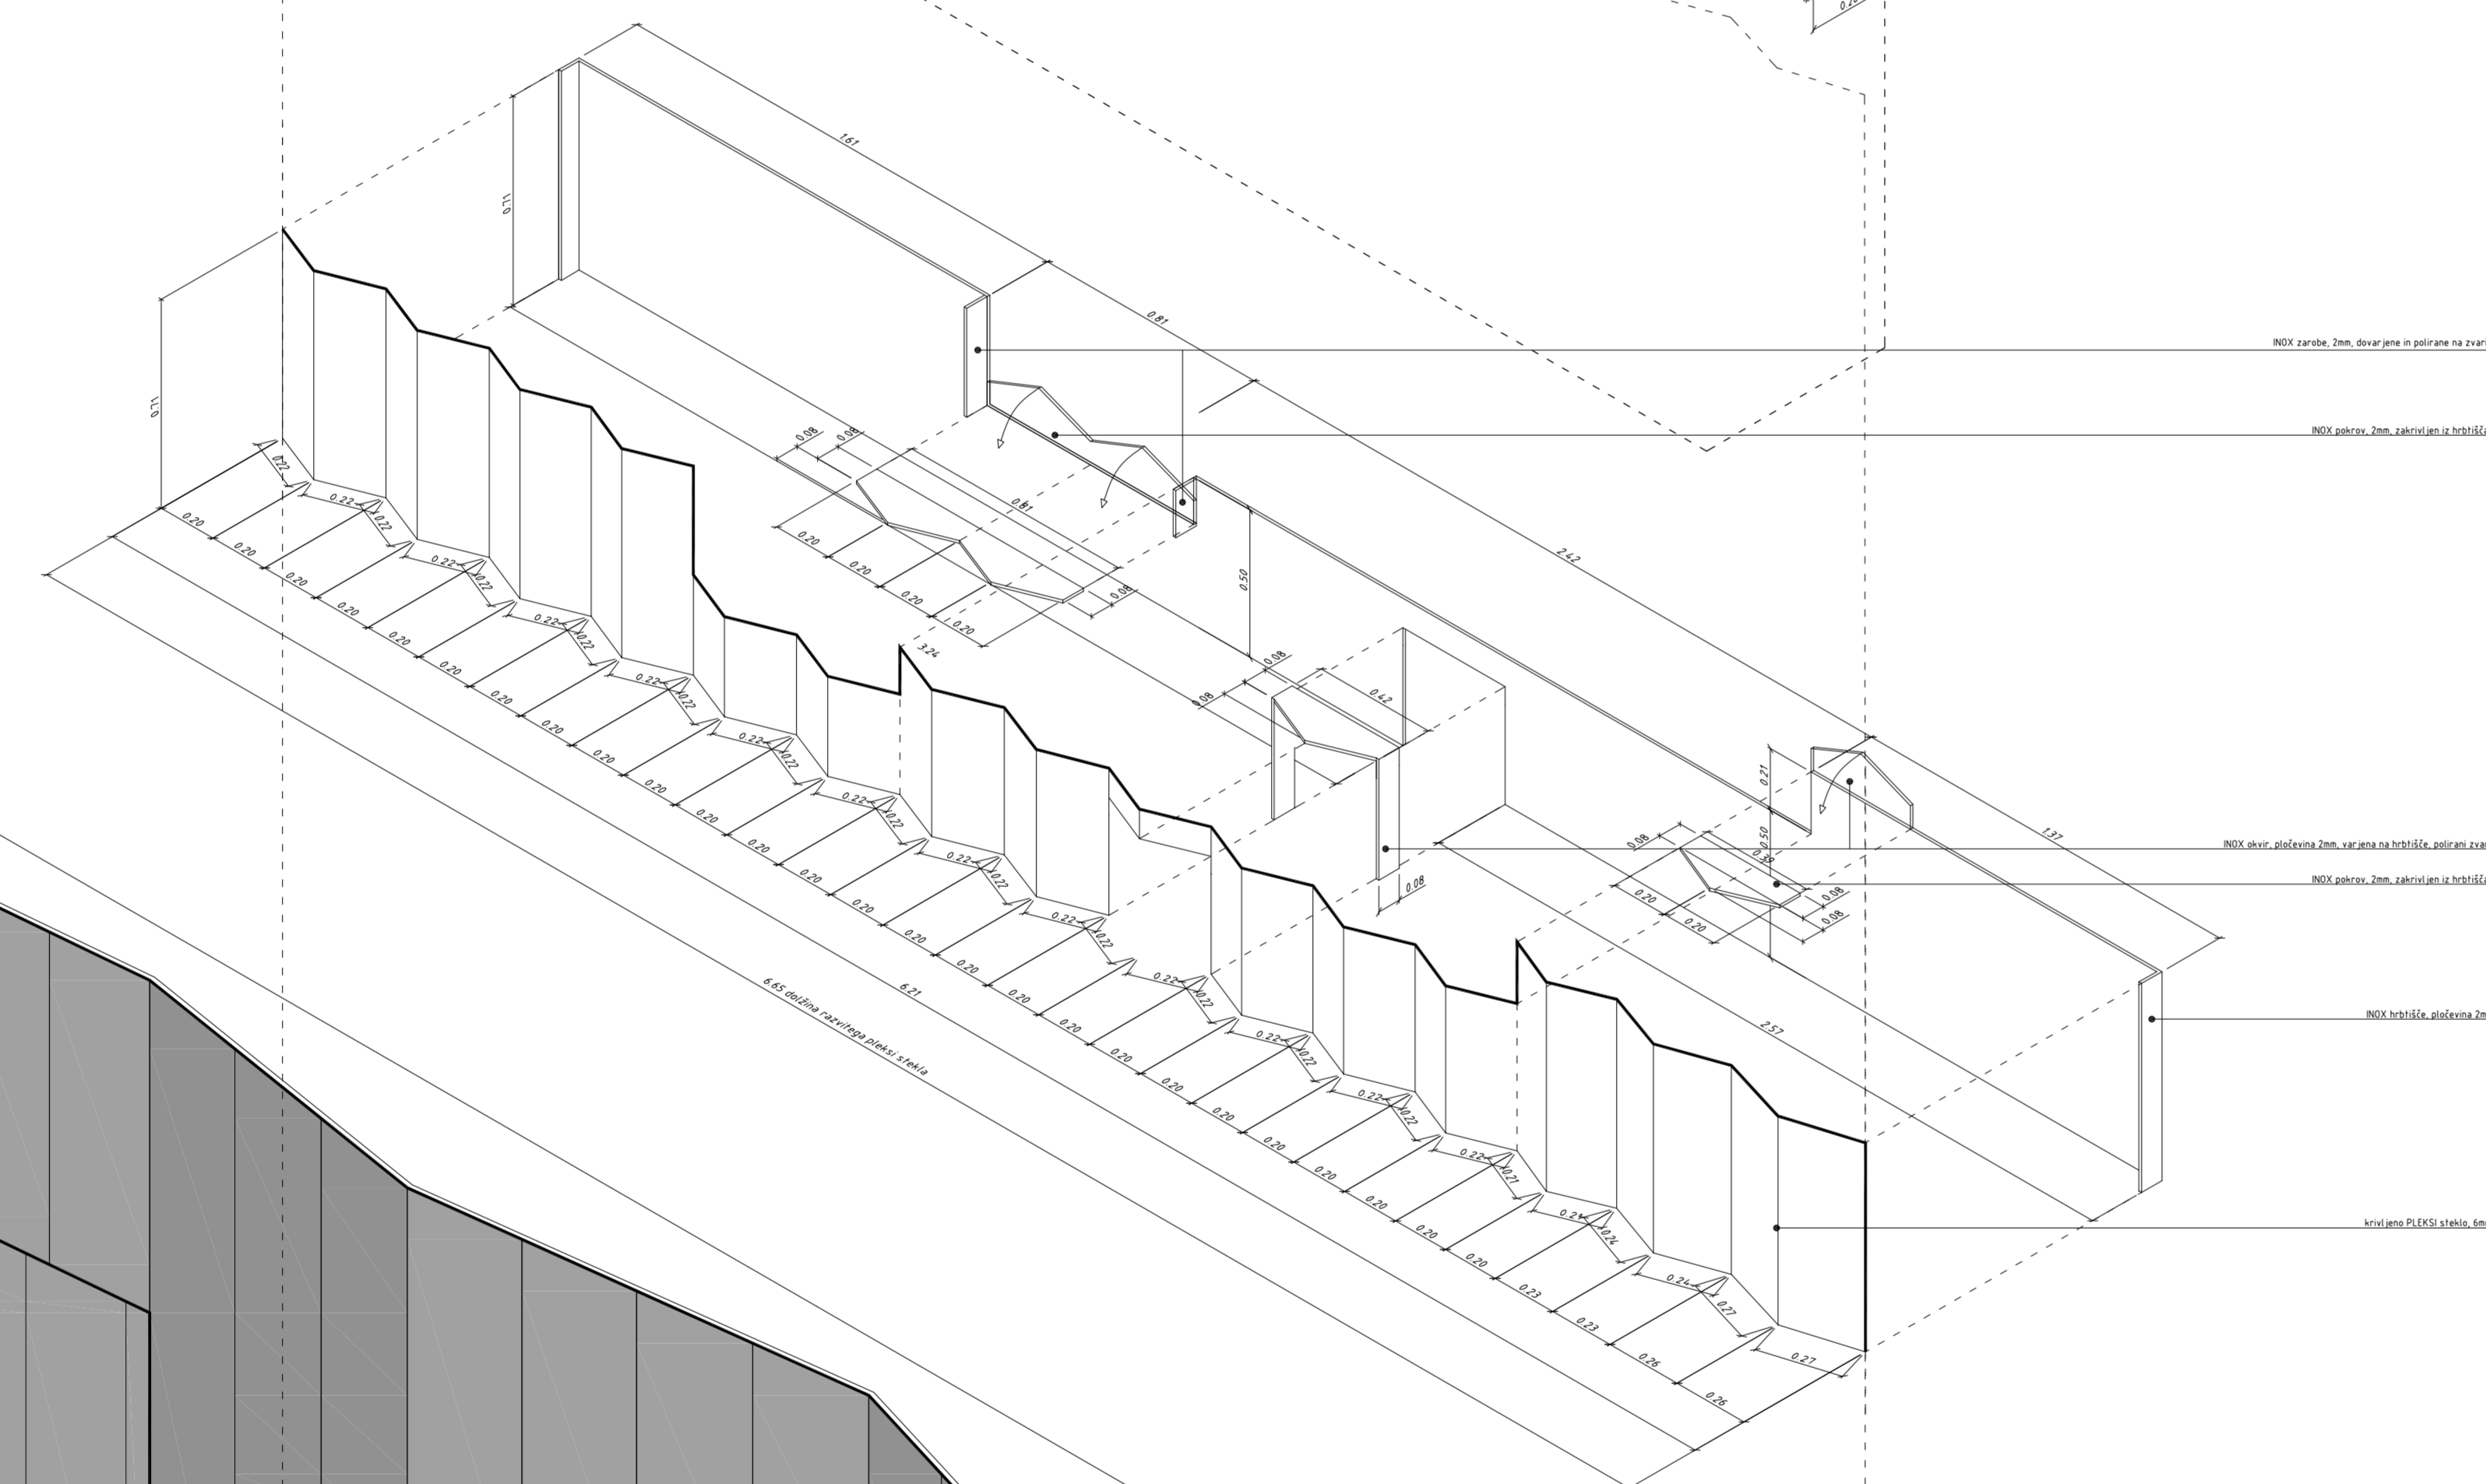

VSE MERE PREVERITI NA MESTU !

Naslov objekta	Mladinski center in Hotel Ajdovščina			
Investitor	Zavod za šport Ajdovščina, Cesta 5. maja 14, 5270 Ajdovščina			
Naziv načrta	PROJEKT NOTRANJE OPREME			
Avtorji / projektanti	Janko Rožič, udiša Gašper Drašler, udiša Matjaž Suhadolc, udiša			
Faza	PZI	Merilo	1:20	Datum januar 2011
List	12	Vsebina	načrti elementa 6.2 RETROPULT