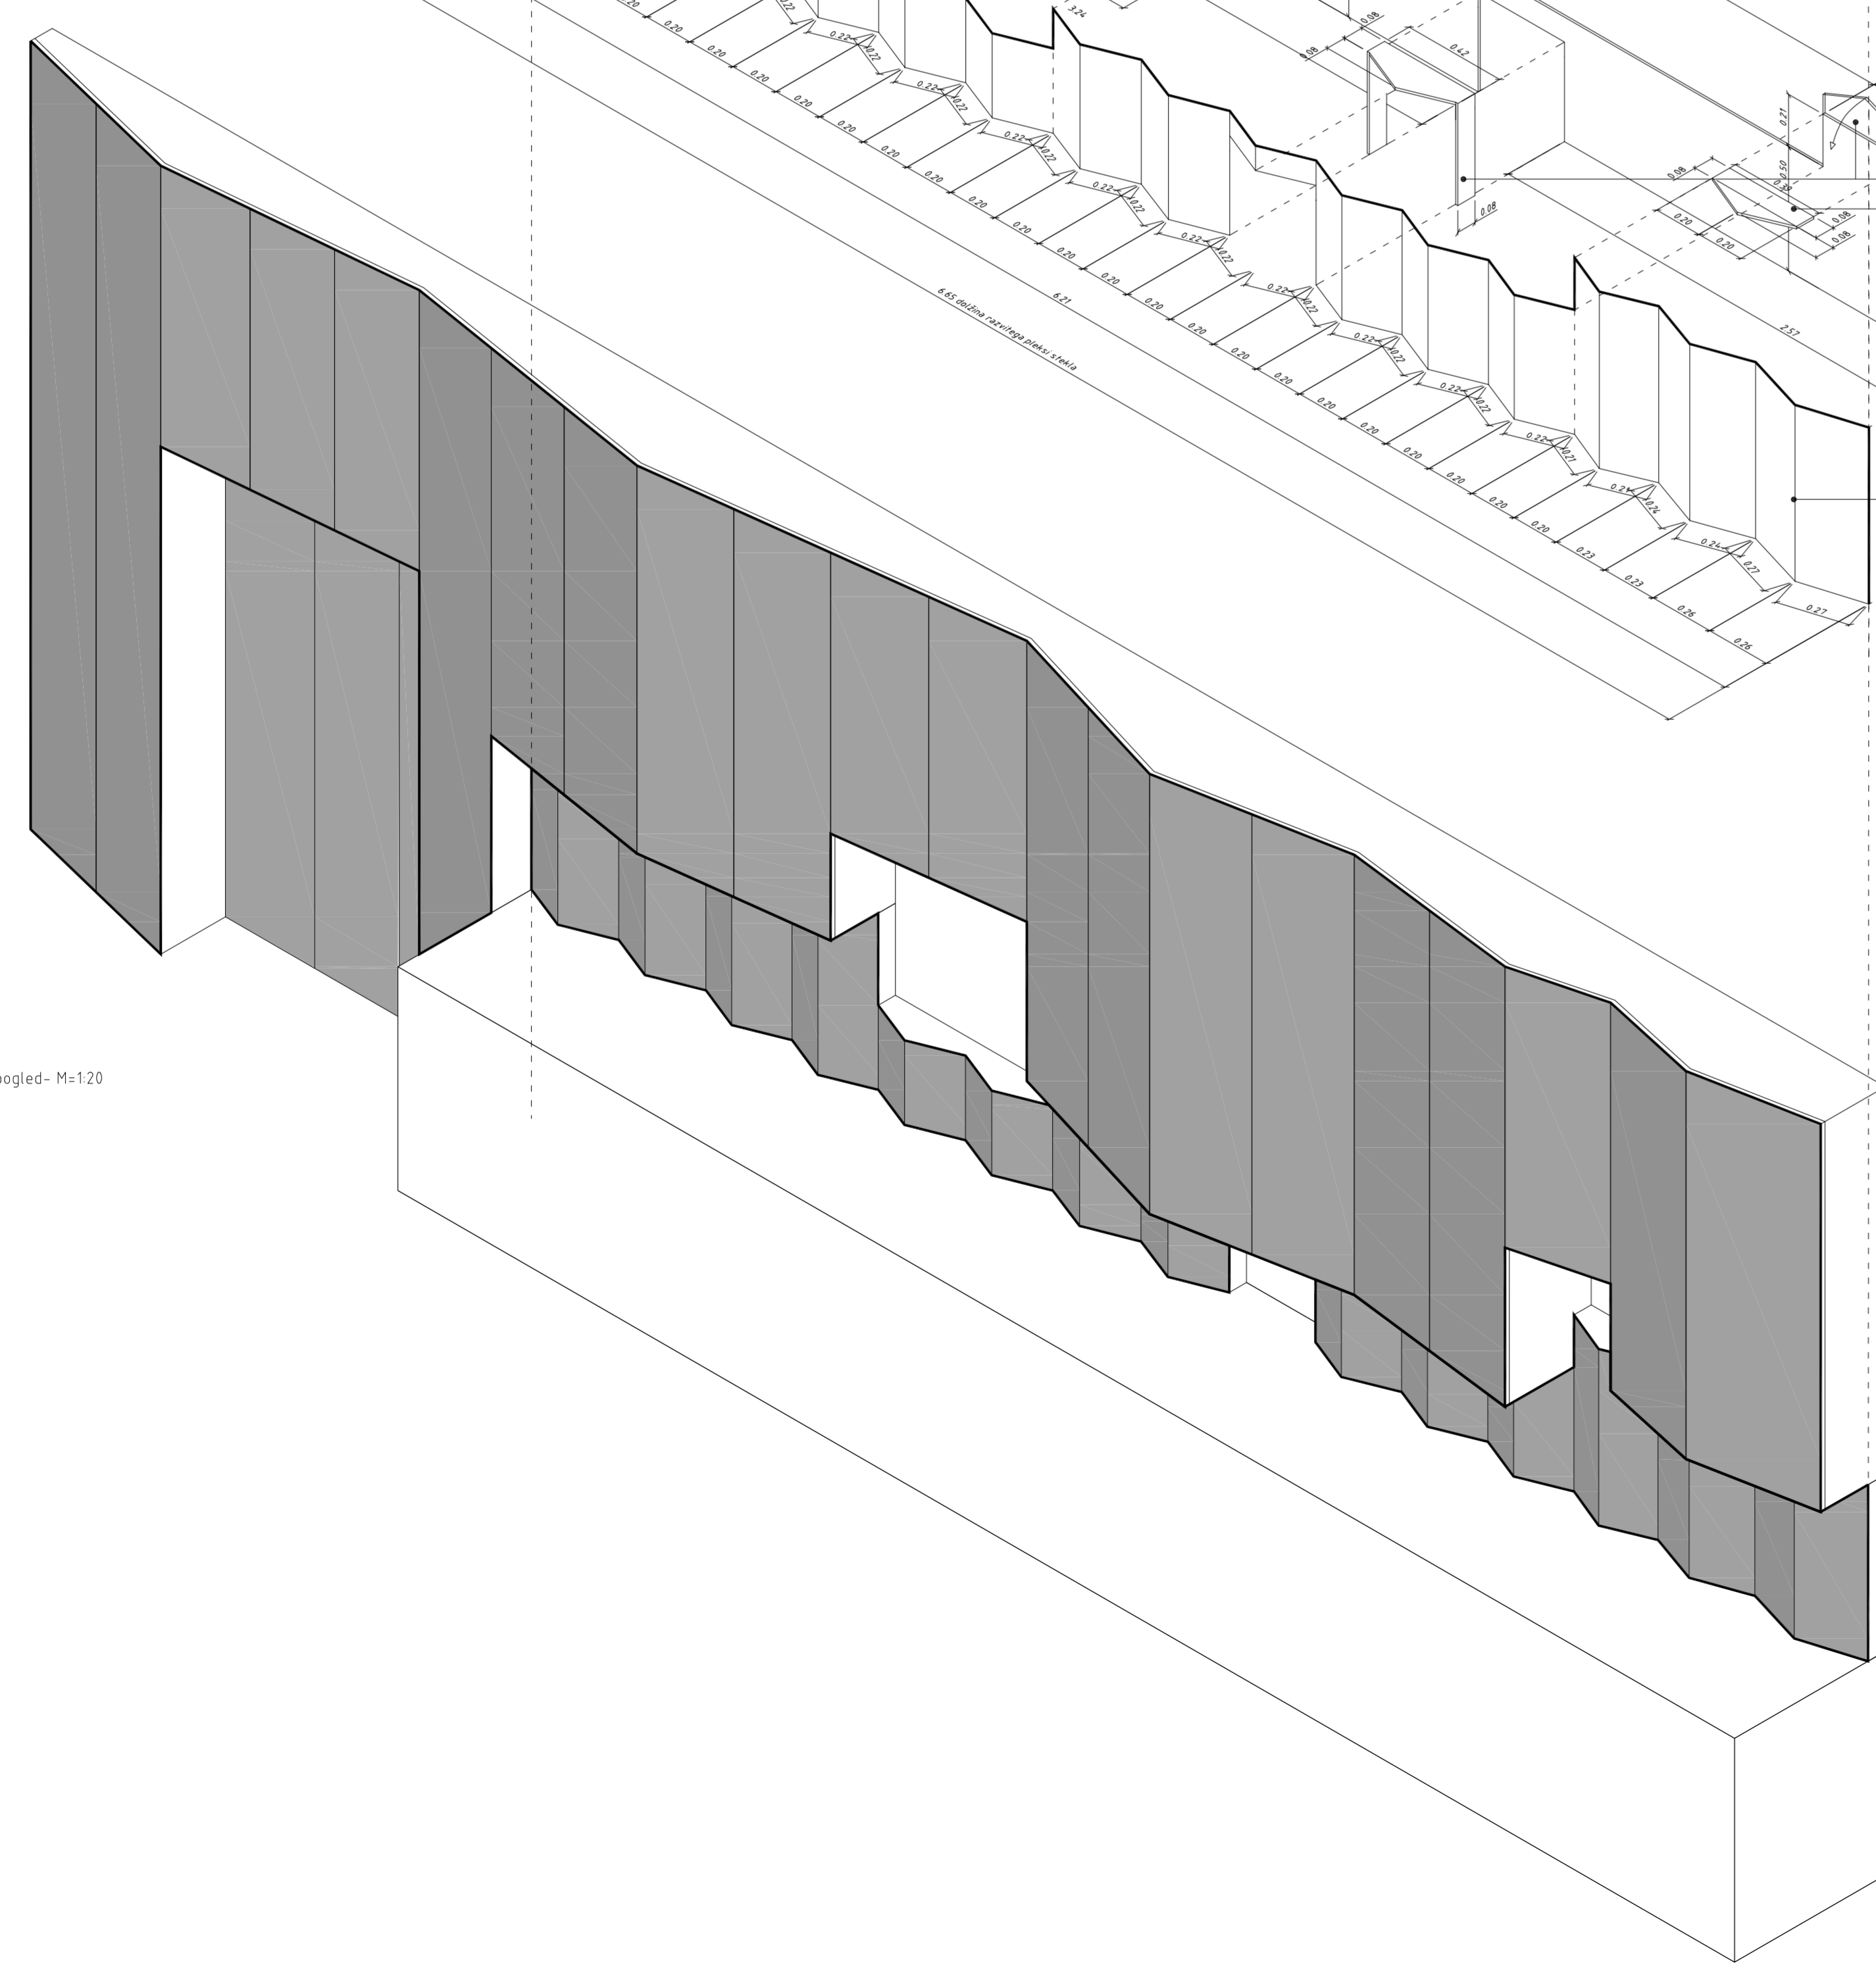

retropult - svetilobna zavesa - M:1:20

retropult - aksonometrični pogled - M:1:20