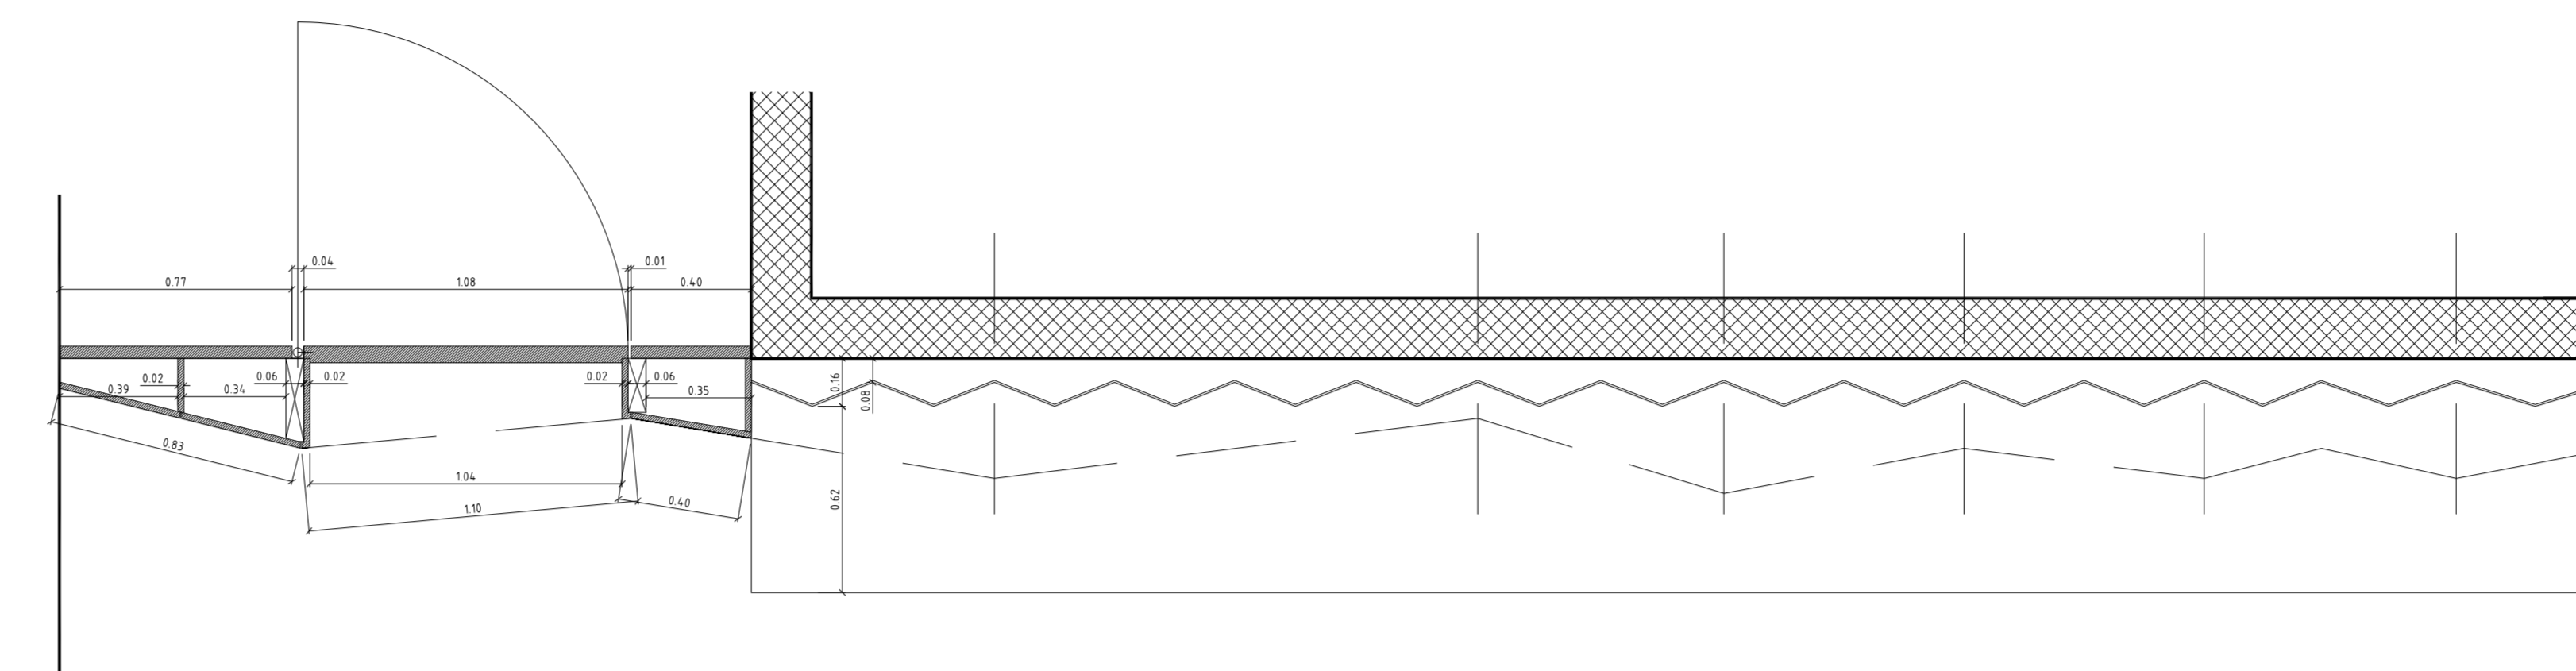

retropult - tliris na 120cm - M:1:20