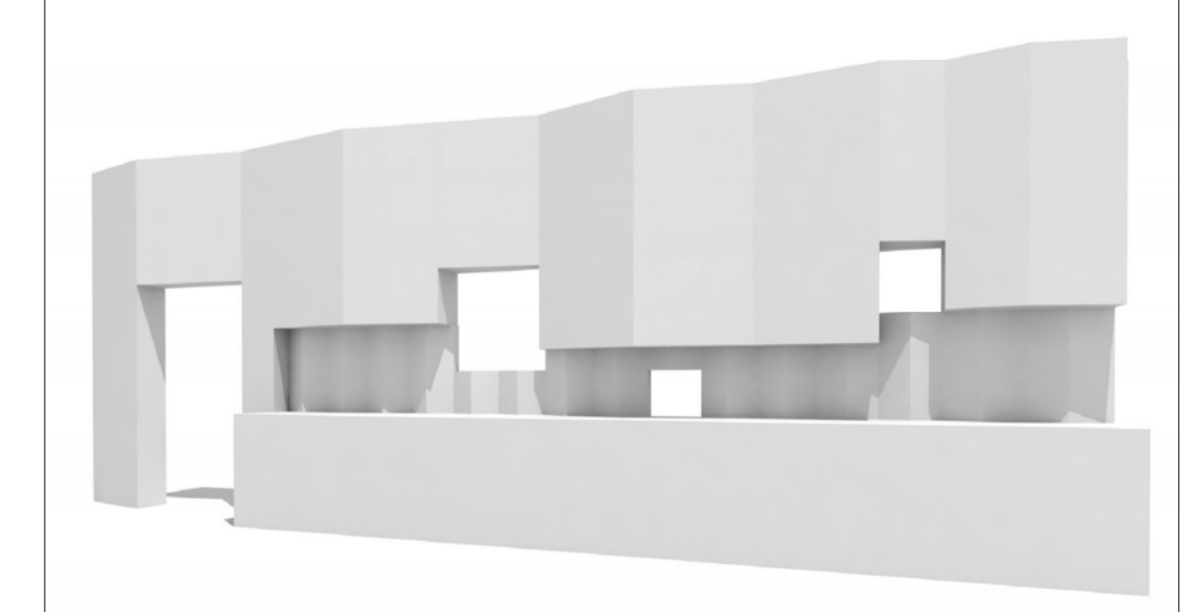

VSE MERE PREVERITI NA MESTU !

Naslov objekta	Mladinski center in Hotel Ajdovščina			
Investitor	Zavod za šport Ajdovščina, Cesta 5. maja 14, 5270 Ajdovščina			
Naziv načrta	PROJEKT NOTRANJE OPREME			
Avtorji / projektanti	Janko Rožič, udiša Gašper Drašler, udiša Matjaž Suhadolc, udiša			
Faza	PZI	Merilo	1:20	Datum januar 2011
List	12	Vsebina	načrti elementa 6.2 RETROPULT