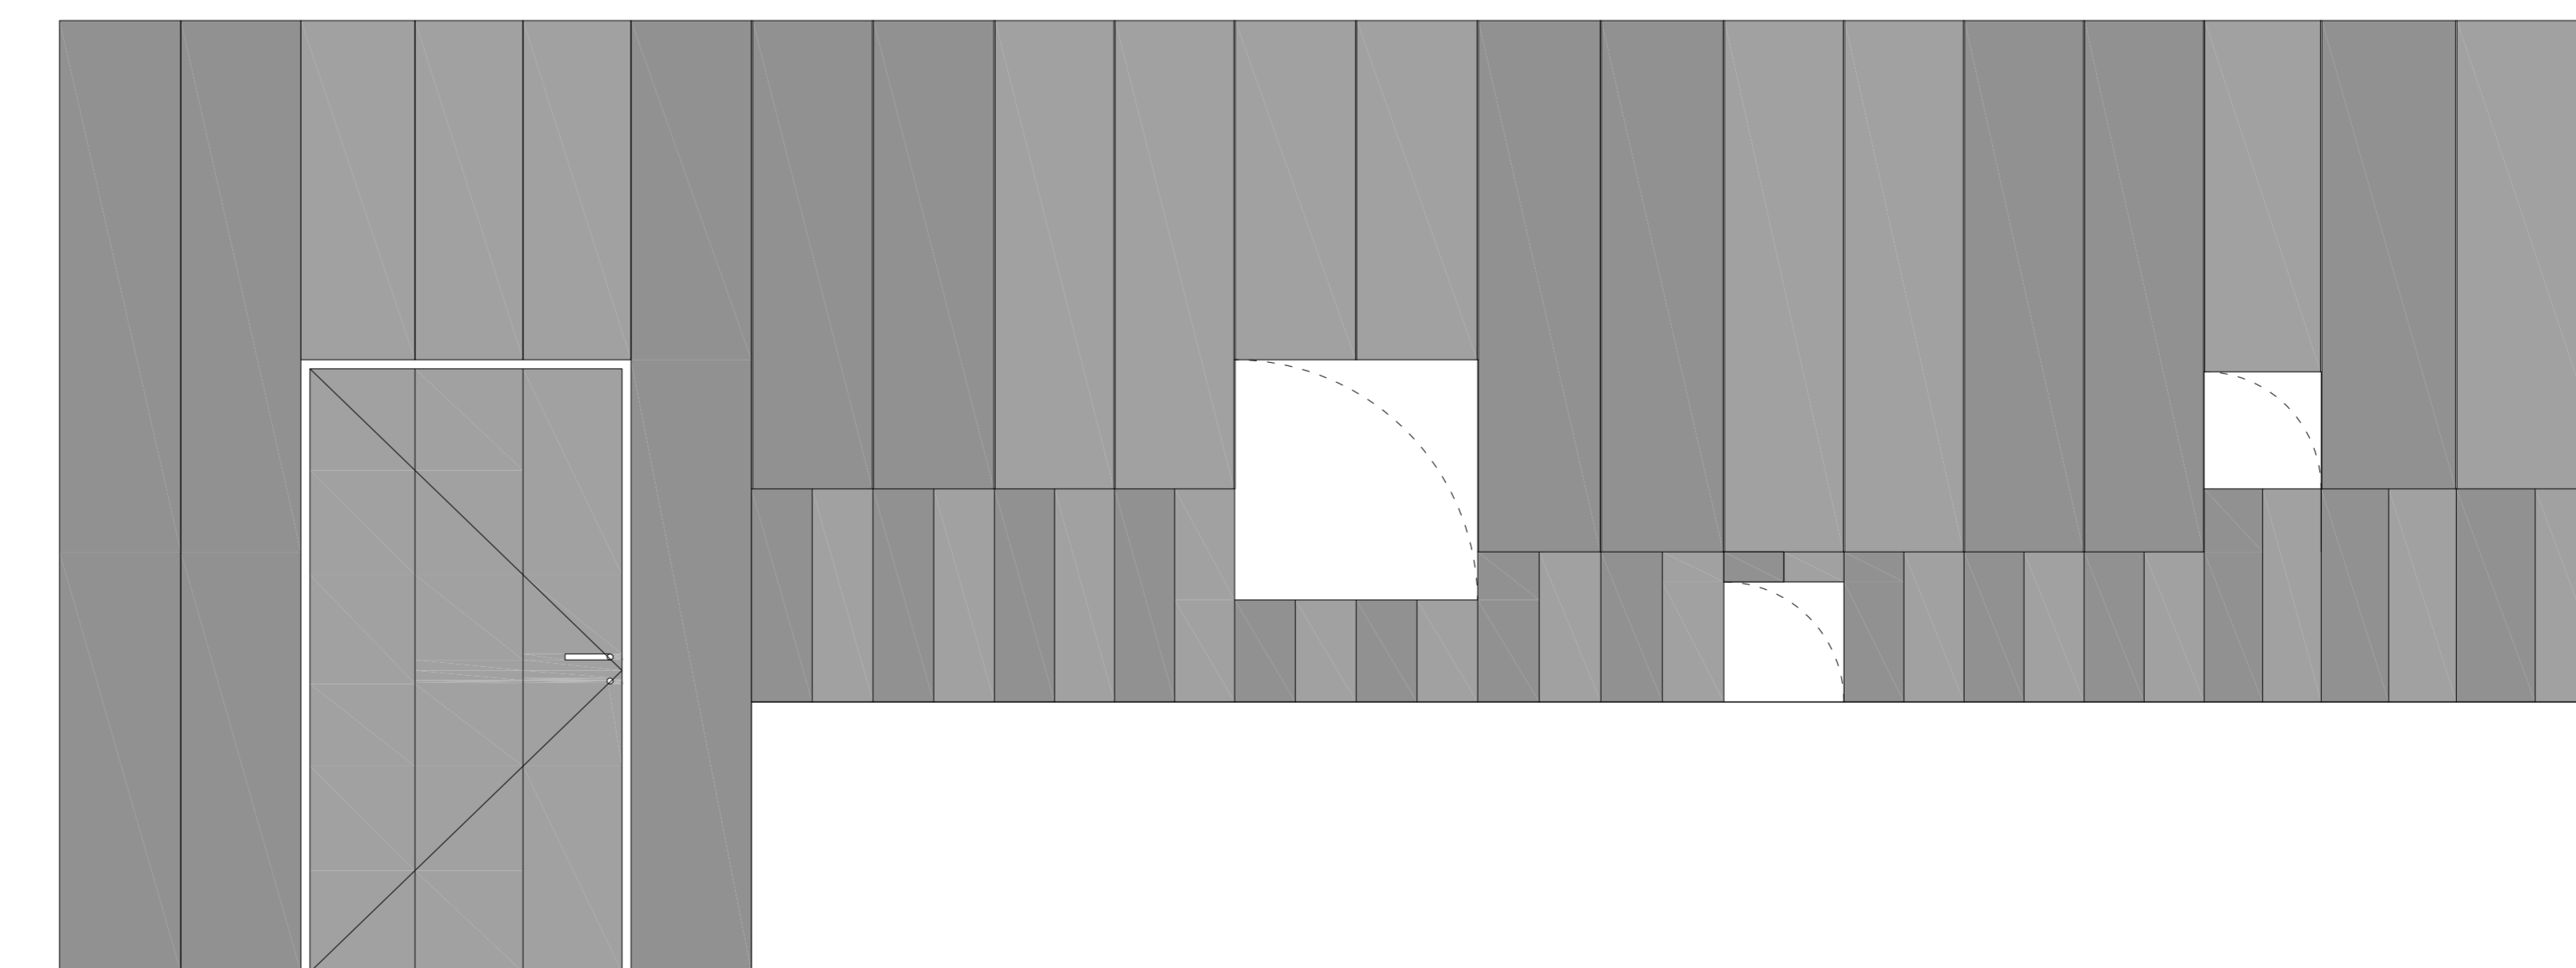

VSE MERE PREVERITI NA MESTU !

Naslov objekta	Mladinski center in Hotel Ajdovščina			
Investitor	Zavod za šport Ajdovščina, Cesta 5. maja 14, 5270 Ajdovščina			
Naziv načrta	PROJEKT NOTRANJE OPREME			
Avtorji / projektanti	Janko Rožič, udiša Gašper Drašler, udiša Matjaž Suhadolc, udiša			
Faza	PZI	Merilo	1:20	Datum januar 2011
List	12	Vsebina	načrti elementa 6.2 RETROPULT