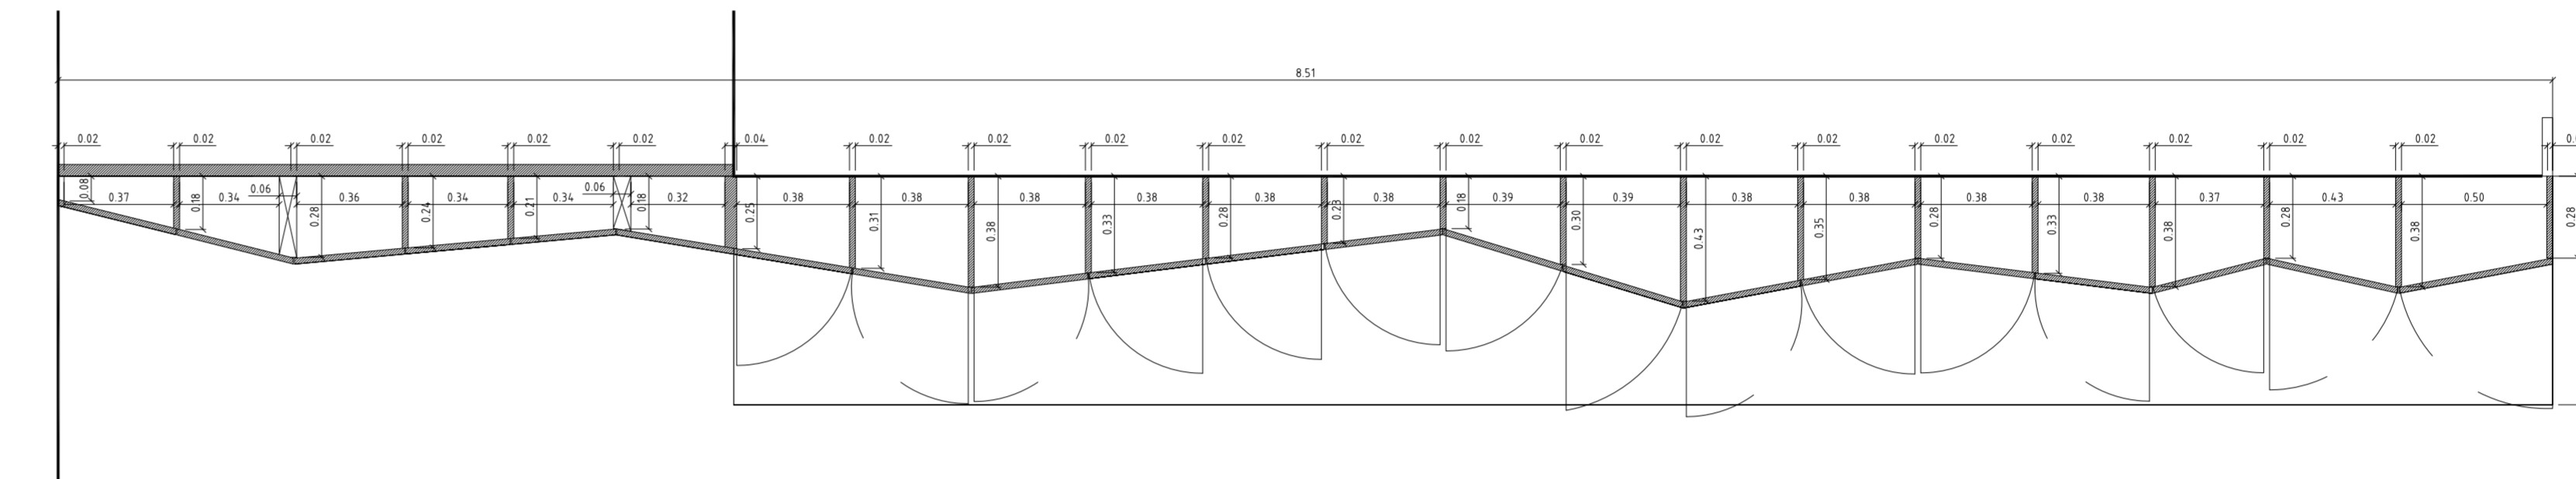

retropult - tliris na 120cm - M:1:20

retropult - tliris na 220cm - M:1:20