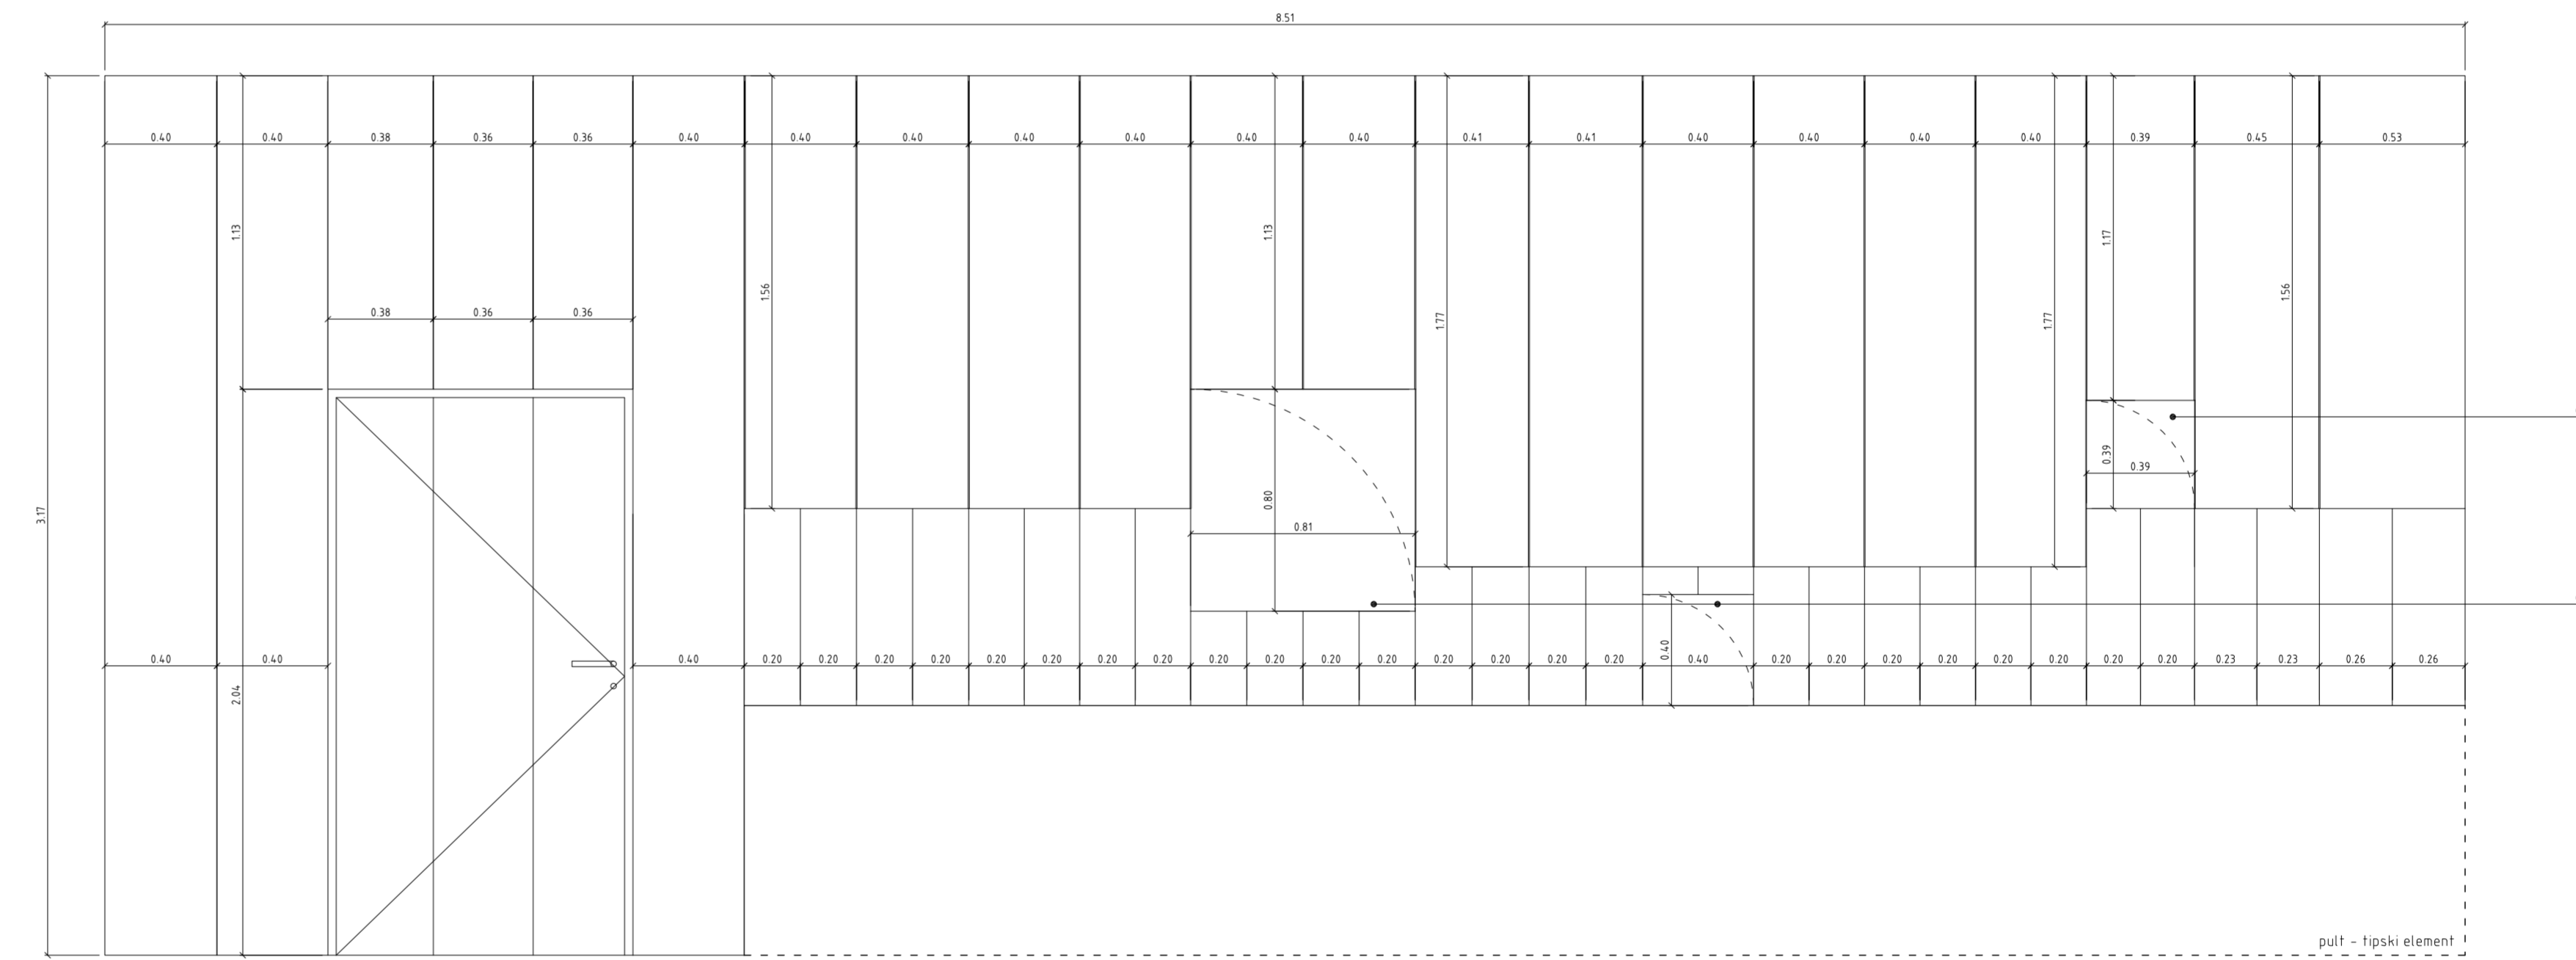

retropult - tliris na 220cm - M:1:20

VSE MERE PREVERITI NA MESTU !

Naslov objekta	Mladinski center in Hotel Ajdovščina			
Investitor	Zavod za šport Ajdovščina, Cesta 5. maja 14, 5270 Ajdovščina			
Naziv načrta	PROJEKT NOTRANJE OPREME			
Avtorji / projektanti	Janko Rožič, udiša Gašper Drašler, udiša Matjaž Suhadolc, udiša			
Faza	PZI	Merilo	1:20	Datum januar 2011
List	12	Vsebina	načrti elementa 6.2 RETROPULT