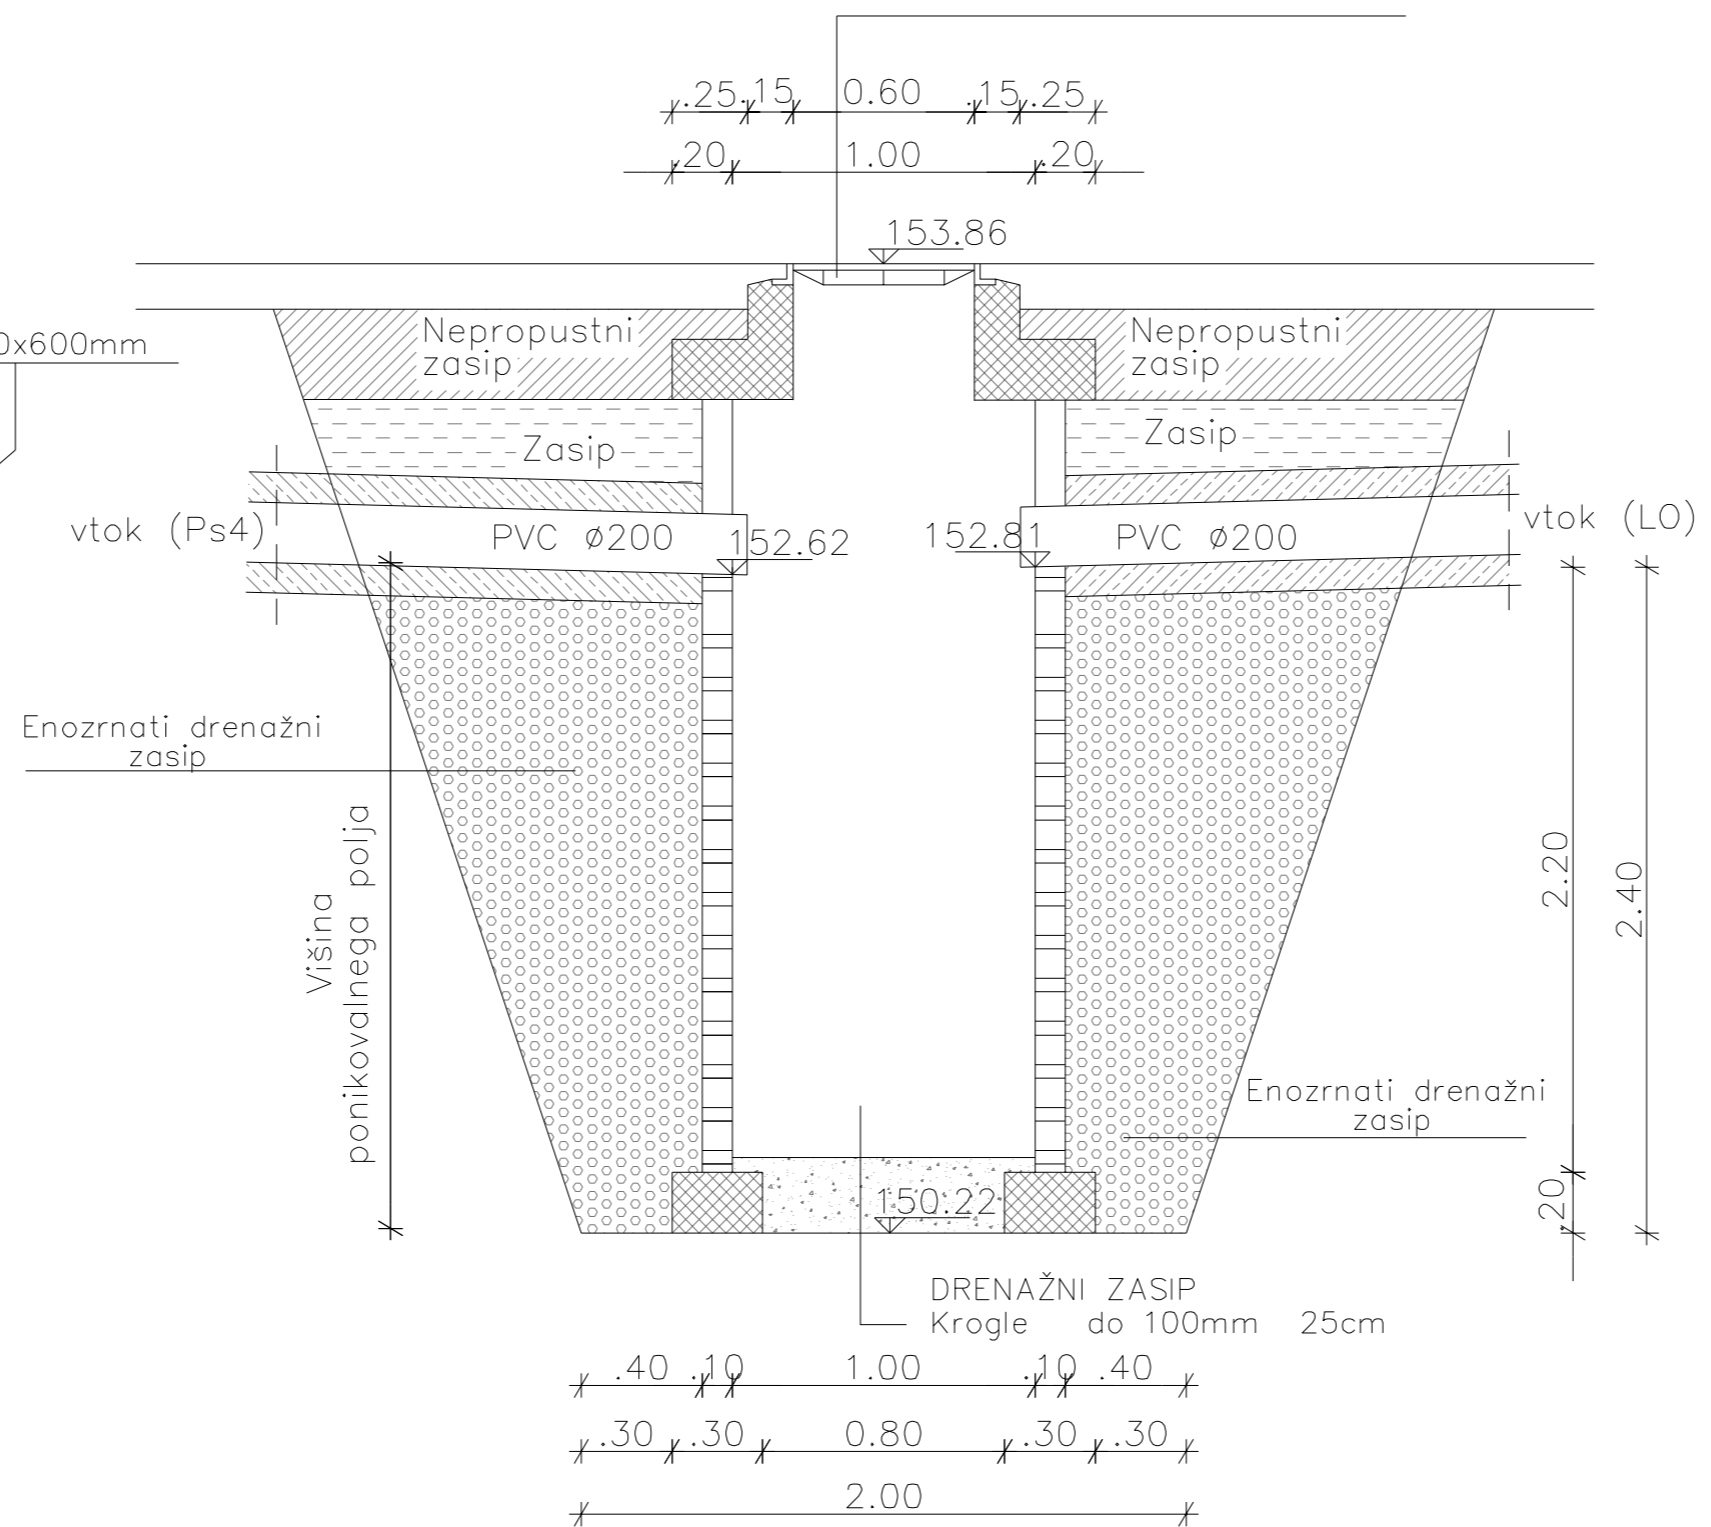

Tloris

Prerez

LZ pokrov 600x600 mm
nos. 150 KN

DETALJ PONIKOVALNICE

M = 1:25