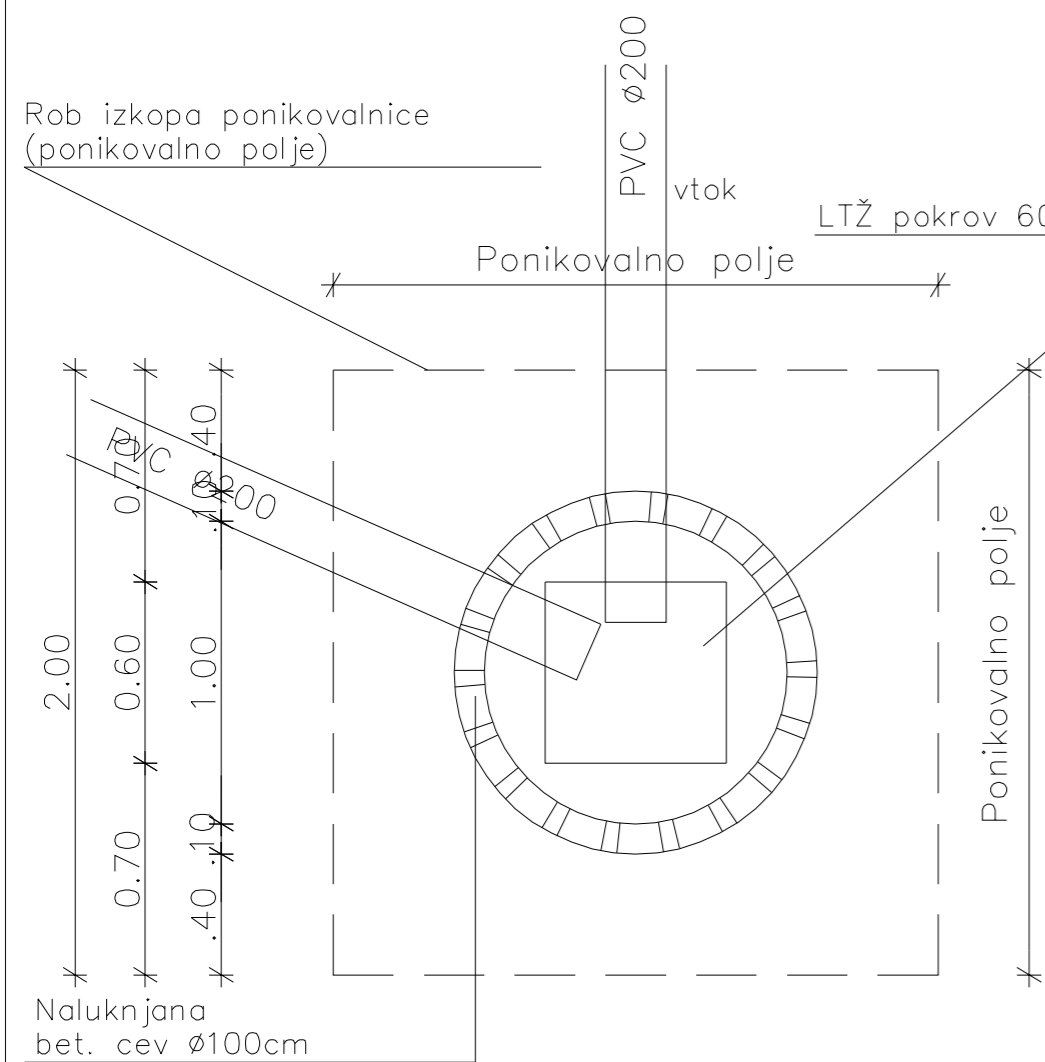

Tloris

Prerez

LZ pokrov 600x600 mm
nos. 150 KN

DETALJ PONIKOVALNICE

M = 1:25