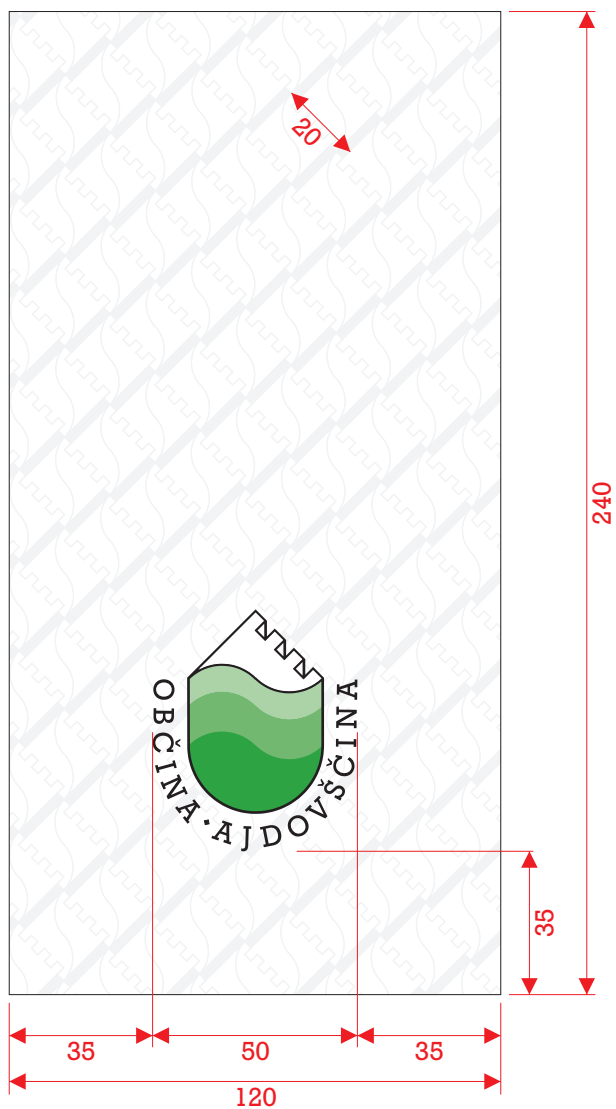

1.2.

ZASTAVA OBČINE AJDOVŠČINA

namizna zastavica

Mere: 240 mm x 120 mm

Tisk

Obojestranski tisk na tekstilno podlago.
Tehnika tiska: sitotisk ali digitalni tisk.