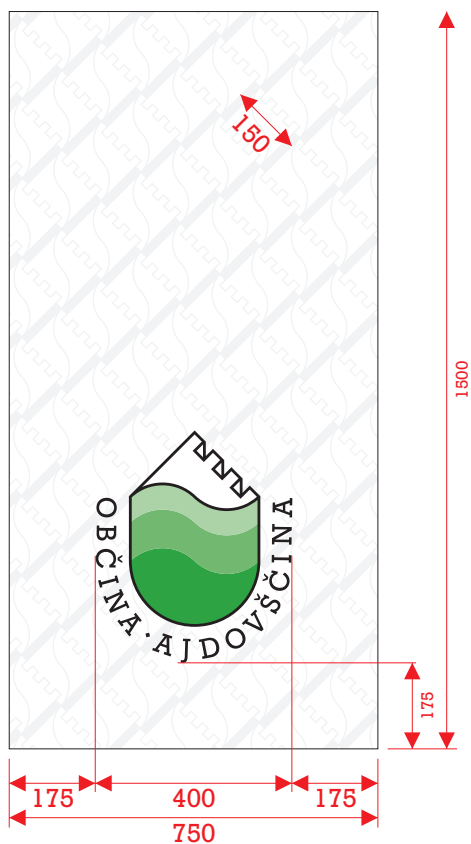

1.3.

ZASTAVA OBČINE AJDOVŠČINA

zunanja zastava

Mere: 1500 mm x 750 mm

Tisk

Enostranski tisk na tekstilno podlago.

Tehnika tiska: sitotisk ali digitalni tisk.