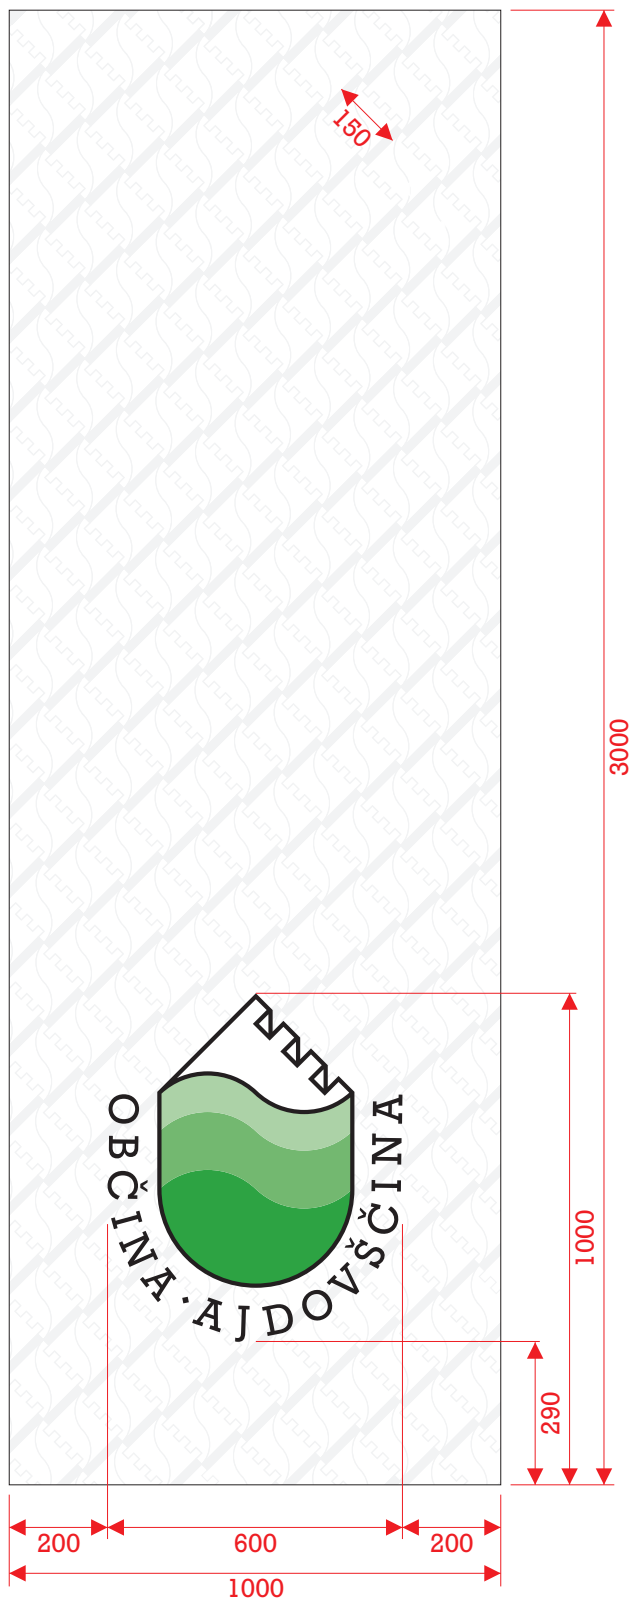

1.5.

ZASTAVA OBČINE AJDOVŠČINA

zunanja zastava

Mere: 3000 mm x 1000 mm

Tisk

Enostranski tisk na tekstilno podlago.

Tehnika tiska: sitotisk ali digitalni tisk.