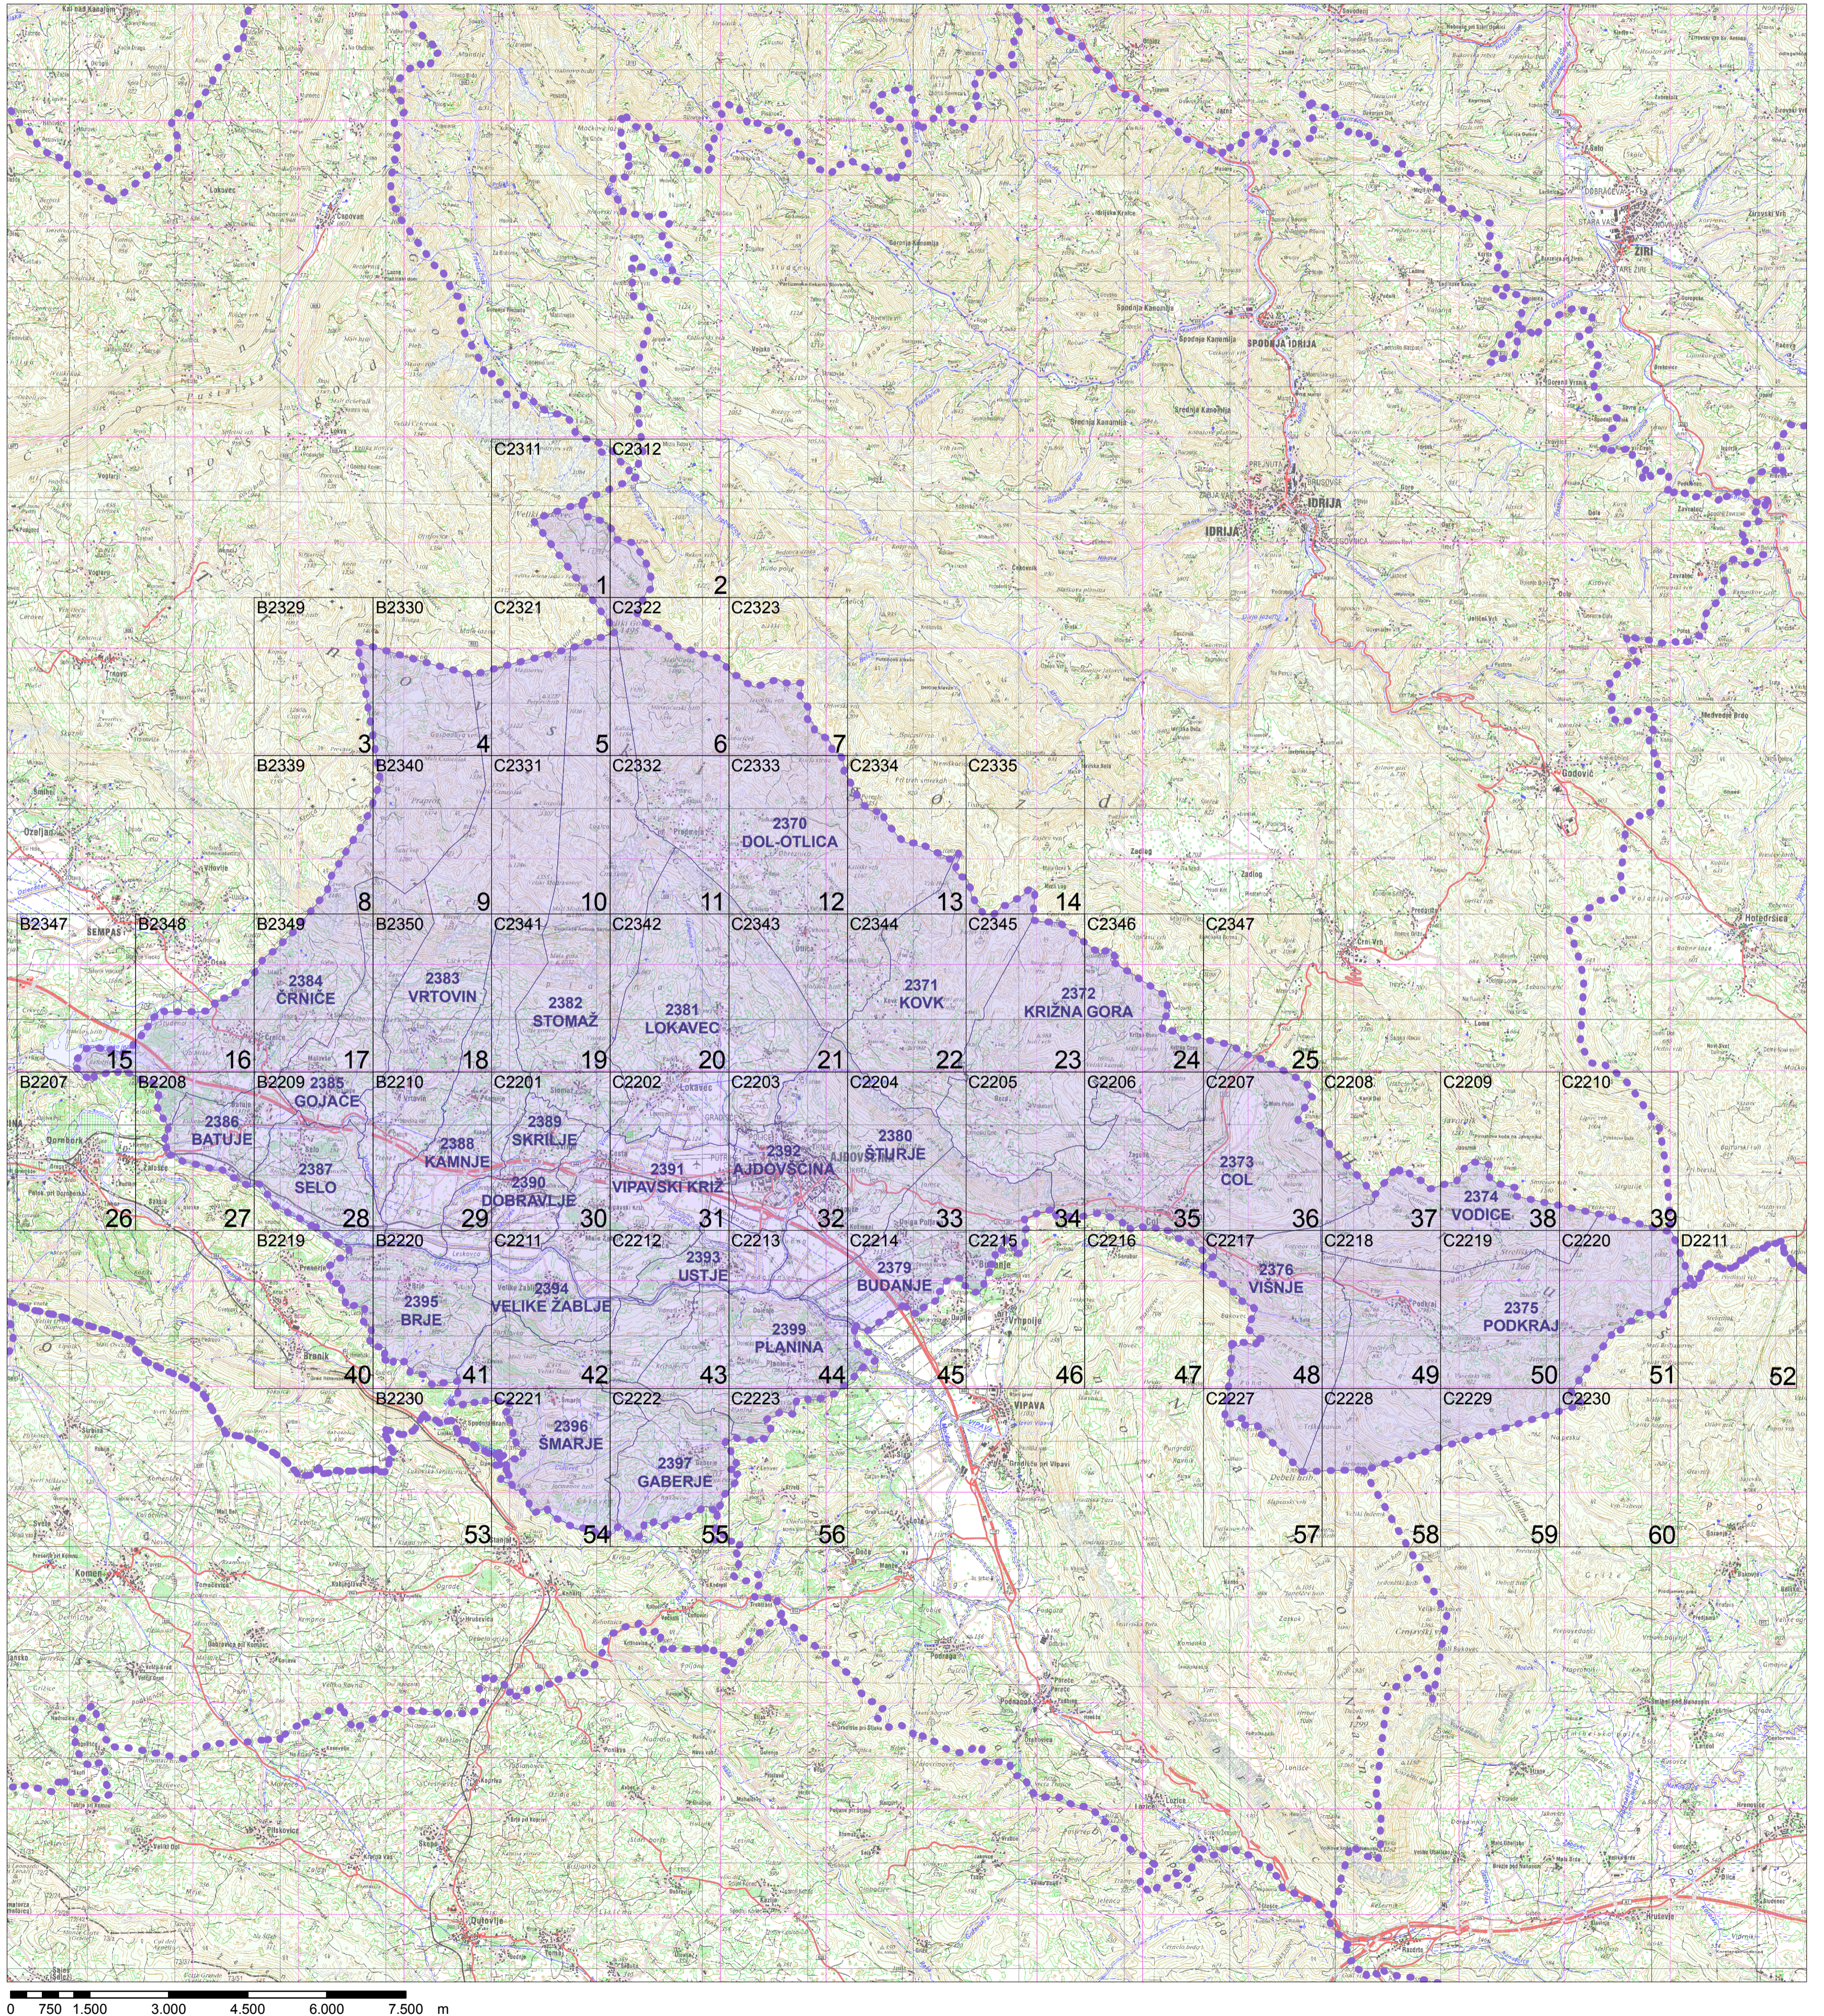

1. PREGLEDNA KARTA OBČINE AJDOVŠČINA Z RAZDELITVIJO NA LISTE

Vir: DTK50, GURS

M= 1:75.000

- LEGENDA:
- območje občine Ajdovščina
 - meje katastrskih občin
 - meje občin
 - 12 pregled mreže listov kart v merilu 1: 5 000

1 - 01